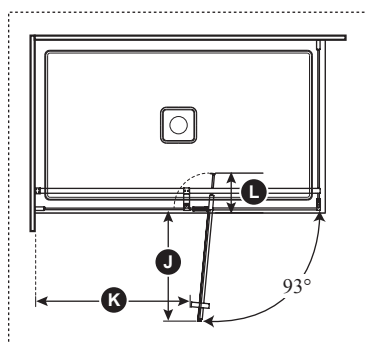

Caractéristiques

- Porte de douche pivotante sans cadre à deux panneaux pour douche en coin
- Panneaux en verre trempé clair de 8 mm (5/16") d'épaisseur avec film protecteur **KaliaPROTEK^{MC}** (le film protecteur est installé à l'extérieur des panneaux) **traités au Duraclean** pour faciliter l'entretien
- Très grand ajustement allant jusqu'à 154 mm (6")
- Charnières ultra solides en acier inoxydable en haut et en bas du verre pour un effet épuré
- Barre de soutien linéaire à dégagement maximal pour les têtes de pluie
- Hauteur de 1956 mm (77") permettant une grande liberté de mouvement
- Accès : 520 à 650 mm (20 1/2" à 25 1/2")
- Poignée intérieure et extérieure de 200 mm (8")
- Système de fermeture avec aimant assurant l'étanchéité
- Unité réversible
- L'installation de la porte de douche requiert une seule personne

NOTES D'INSTALLATION

Un seuil d'une largeur minimum de 60 mm (2 3/8") est requis pour l'installation de cette porte. L'installation doit être conforme aux instructions d'installation fournies avec le produit.

DR1743-XXX-005/
DR1748-XXX-005;
Ouverture à droite illustrée

Outil de gabarit
inclus

Dimensions de la porte

A	129 mm (5")
B	813 mm à 965 mm (32" à 38")
C	Panneau mobile: 760 mm (29 15/16")
D	Panneau fixe: 230 mm (9")
E	Panneau de retour: 696 mm (27 3/8")
F	1941,5 mm (76 7/16")
G	Hauteur de la porte: 1956 mm (77")
H	520 à 650 mm (20 1/2" à 25 1/2")
I	762 à 781 mm (30" à 30 3/4")
J	530 mm to 680 mm (20 7/8" à 26 3/4")
K	Dégagement min.: 190 mm (7 1/2")
L	Excès 77 mm à 229 mm (3" à 9")