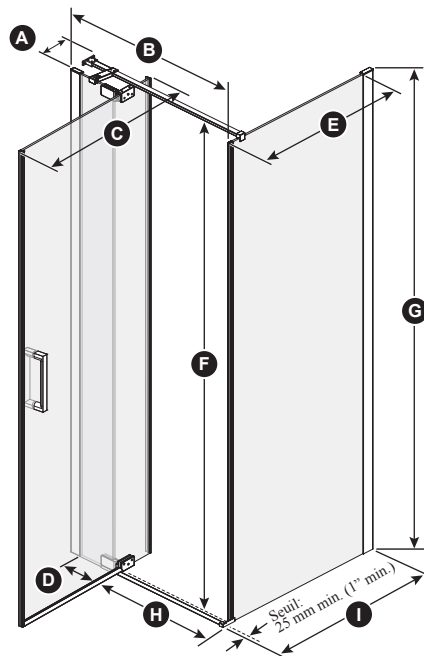

Caractéristiques

- Porte de douche pivotante sans cadre à deux panneaux pour douche en coin
- Panneaux en verre trempé clair de 8 mm (5/16") d'épaisseur avec film protecteur **KaliaPROTEK^{MC}** (le film protecteur est installé à l'extérieur des panneaux) **traités au Duraclean** pour faciliter l'entretien
- Très grand ajustement allant jusqu'à 154 mm (6")
- Charnières ultra solides en acier inoxydable en haut et en bas du verre pour un effet épuré
- Barre de soutien linéaire à dégagement maximal pour les têtes de pluie
- Hauteur de 1956 mm (77") permettant une grande liberté de mouvement
- Accès : 520 à 650 mm (20 1/2" à 25 1/2")
- Poignée intérieure et extérieure de 200 mm (8")
- Système de fermeture avec aimant assurant l'étanchéité
- Unité réversible
- L'installation de la porte de douche requiert une seule personne

NOTES D'INSTALLATION

Un seuil d'une largeur minimum de 60 mm (2 3/8") est requis pour l'installation de cette porte. L'installation doit être conforme aux instructions d'installation fournies avec le produit.

DR1743-XXX-005/
DR1748-XXX-005;
Ouverture à droite illustrée

Outil de gabarit
inclus

Dimensions de la porte

A	129 mm (5")
B	813 mm à 965 mm (32" à 38")
C	Panneau mobile: 760 mm (29 15/16")
D	Panneau fixe: 230 mm (9")
E	Panneau de retour: 696 mm (27 3/8")
F	1941,5 mm (76 7/16")
G	Hauteur de la porte: 1956 mm (77")
H	520 à 650 mm (20 1/2" à 25 1/2")
I	762 à 781 mm (30" à 30 3/4")
J	530 mm to 680 mm (20 7/8" à 26 3/4")
K	Dégagement min.: 190 mm (7 1/2")
L	Excès 77 mm à 229 mm (3" à 9")