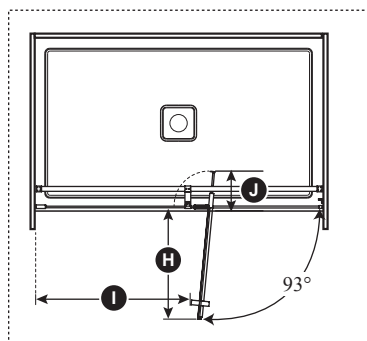

**Caractéristiques**

- Porte de douche pivotante sans cadre à deux panneaux pour douche en alcôve
- Pannaux en verre trempé clair de 8 mm (5/16'') d'épaisseur avec **film protecteur KaliaPROTEK<sup>MC</sup>** (le film protecteur est installé à l'extérieur des panneaux) **traités au Duraclean** pour faciliter l'entretien
- Très grand ajustement allant jusqu'à 154 mm (6'')
- Charnières ultra solides en acier inoxydable en haut et en bas du verre pour un effet épuré
- Barre de soutien linéaire à dégagement maximal pour les têtes de pluie
- Hauteur de 1956 mm (77'') permettant une grande liberté de mouvement
- Accès : 520 à 650 mm (20 1/2'' à 25 1/2'')
- Poignée intérieure et extérieure de 200 mm (8'')
- Système de fermeture avec aimant assurant l'étanchéité
- Unité réversible
- L'installation de la porte de douche requiert une seule personne

**Finis**

- Chrome  
- DR1739-110-XXX  
Noir mat :  
- DR1739-160-XXX

**Motif du verre**

- Verre trempé clair avec KaliaPROTEK<sup>MC</sup> :  
- DR1739-XXX-005

**NOTES D'INSTALLATION**

Un seuil d'une largeur minimum de 60 mm (2 3/8'') est requis pour l'installation de cette porte. L'installation doit être conforme aux instructions d'installation fournies avec le produit.

DR1739-XXX-005  
Ouverture à droite illustrée

Outil de gabarit inclus

Dimensions de la porte	
<b>A</b>	129 mm (5'')
<b>B</b>	965 mm to 1118 mm (38'' to 44'')
<b>C</b>	Panneau mobile: 760 mm (29 15/16'')
<b>D</b>	Panneau fixe: 385 mm (15'')
<b>E</b>	1941,5 mm (76 7/16'')
<b>F</b>	Hauteur de la porte: 1956 mm (77'')
<b>G</b>	520 à 650 mm (20 1/2'' à 25 1/2'')
<b>H</b>	530 mm à 680 mm (20 7/8'' à 26 3/4'')
<b>I</b>	Dégagement min.: 342 mm (13 1/2'')
<b>J</b>	Excès 80 mm à 232 mm (3 1/8'' à 9 1/8'')