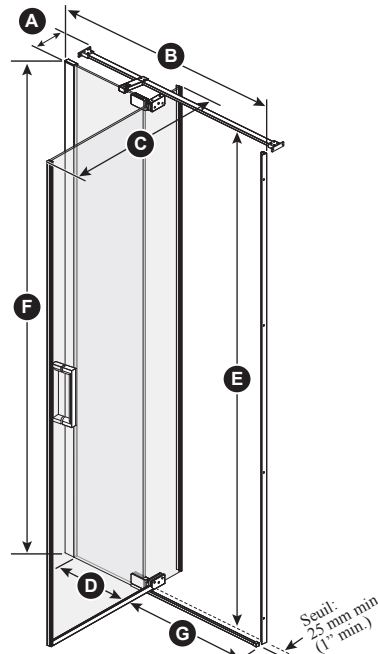

**Caractéristiques**

- Porte de douche pivotante sans cadre à deux panneaux pour douche en alcôve
- Pannaux en verre trempé clair de 8 mm (5/16'') d'épaisseur avec **film protecteur KaliaPROTEK<sup>MC</sup>** (le film protecteur est installé à l'extérieur des panneaux) **traités au Duraclean** pour faciliter l'entretien
- Très grand ajustement allant jusqu'à 154 mm (6'')
- Charnières ultra solides en acier inoxydable en haut et en bas du verre pour un effet épuré
- Barre de soutien linéaire à dégagement maximal pour les têtes de pluie
- Hauteur de 1956 mm (77'') permettant une grande liberté de mouvement
- Accès : 520 à 650 mm (20 1/2'' à 25 1/2'')
- Poignée intérieure et extérieure de 200 mm (8'')
- Système de fermeture avec aimant assurant l'étanchéité
- Unité réversible
- L'installation de la porte de douche requiert une seule personne

**Finis**

- Chrome  
- DR1739-110-XXX  
Noir mat :  
- DR1739-160-XXX

**Motif du verre**

- Verre trempé clair avec KaliaPROTEK<sup>MC</sup> :  
- DR1739-XXX-005

**NOTES D'INSTALLATION**

Un seuil d'une largeur minimum de 60 mm (2 3/8'') est requis pour l'installation de cette porte. L'installation doit être conforme aux instructions d'installation fournies avec le produit.

DR1739-XXX-005  
Ouverture à droite illustrée

Outil de gabarit inclus

Dimensions de la porte	
<b>A</b>	129 mm (5'')
<b>B</b>	965 mm to 1118 mm (38'' to 44'')
<b>C</b>	Panneau mobile: 760 mm (29 15/16'')
<b>D</b>	Panneau fixe: 385 mm (15'')
<b>E</b>	1941,5 mm (76 7/16'')
<b>F</b>	Hauteur de la porte: 1956 mm (77'')
<b>G</b>	520 à 650 mm (20 1/2'' à 25 1/2'')
<b>H</b>	530 mm à 680 mm (20 7/8'' à 26 3/4'')
<b>I</b>	Dégagement min.: 342 mm (13 1/2'')
<b>J</b>	Excès 80 mm à 232 mm (3 1/8'' à 9 1/8'')