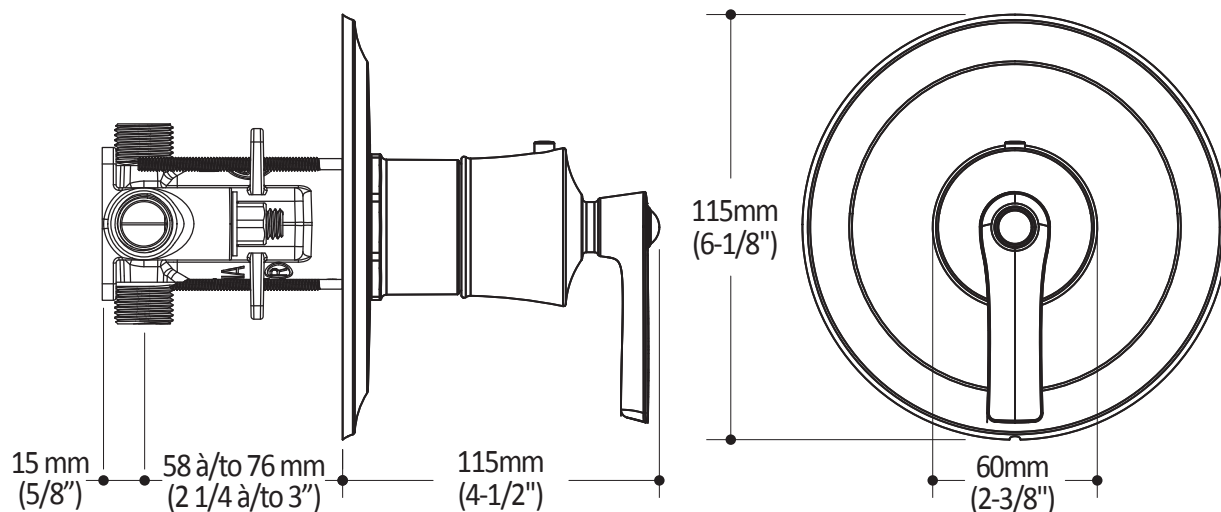

Caractéristiques

- Construction en laiton massif
- Finition sans vis apparentes
- Valves de services avec anti-retour intégrées
- Entrée d'eau mâle 1/2NPT vissée ou soudée
- Appuis inclus pour une meilleure stabilité lors de l'installation
- Possibilité d'installation dos-à-dos
- Ajustement total de 19 mm (3/4")

Dimensions du produit :

Important : Les dimensions sont approximatives et sont sujettes à changements sans préavis. Veuillez vous référer aux instructions d'installation.

Caractéristiques

- Construction en laiton massif
- Finition sans vis apparentes
- Entrée d'eau mâle 1/2NPT vissée ou soudée
- Ajustement total de 19 mm (3/4")
- Appuis inclus pour une meilleure stabilité lors de l'installation
- Possibilité de faire fonctionner une seule ou deux composantes simultanément.

Caractéristiques

- Bras et tête de pluie en laiton massif
- Entrée d'eau mâle 1/2NPT
- Diamètre de 225 mm (8 7/8")
- Système anticalcaire avec jets de pulvérisation flexibles
- Orientation ajustable avec joint à rotule

Dimensions du produit :

Important : Les dimensions sont approximatives et sont sujettes à changements sans préavis. Veuillez vous référer aux instructions d'installation.

Caractéristiques

- Construction en laiton massif
- Diamètre de 83 mm (3 1/4")
- Entrée d'eau mâle G1/2