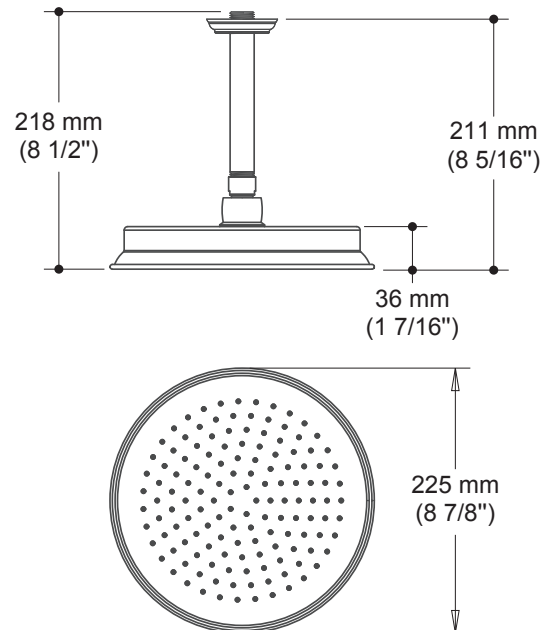

Dimensions du produit :

Important : Les dimensions sont approximatives et sont sujettes à changements sans préavis. Veuillez vous référer aux instructions d'installation.

Caractéristiques

- Construction en laiton massif
- Finition sans vis apparentes
- Entrée d'eau mâle 1/2NPT vissée ou soudée
- Ajustement total de 19 mm (3/4")
- Appuis inclus pour une meilleure stabilité lors de l'installation
- Possibilité de faire fonctionner une seule ou deux composantes simultanément.

Caractéristiques

- Bras et tête de pluie en laiton massif
- Entrée d'eau mâle 1/2NPT
- Diamètre de 225 mm (8 7/8")
- Système anticalcaire avec jets de pulvérisation flexibles
- Orientation ajustable avec joint à rotule

Dimensions du produit :

Important : Les dimensions sont approximatives et sont sujettes à changements sans préavis. Veuillez vous référer aux instructions d'installation.

Caractéristiques

- Construction en laiton massif
- Diamètre de 83 mm (3 1/4")
- Entrée d'eau mâle G1/2

103608

Rail pour douchette

SPÉCIFICATIONS

Caractéristiques

- Construction en laiton massif
- Hauteur totale de 650 mm (25 5/8")
- Système de verrouillage de 1/4 tour

Couleurs (Finis)

- Chrome : 103608-110
- Nickel pur PVS : 103608-125
- Noir : 103608-165