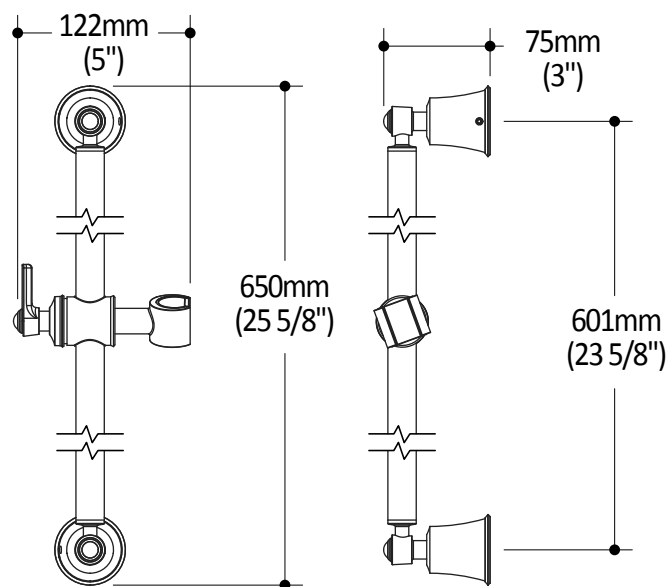

Important : Les dimensions sont approximatives et sont sujettes à changements sans préavis. Veuillez vous référer aux instructions d'installation.

HISTOIRES D'EAU®

1355, 2e Rue du Parc industriel
Sainte-Marie (Québec)
Canada G6E 1G9

T 418 387-9090
1 877 GO-KALIA (1 877 465-2542)
F 418 387-9089

kaliastyle.com