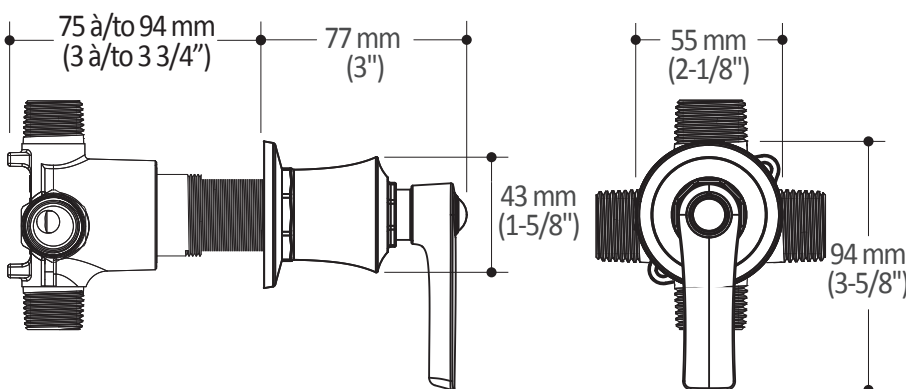

Dimensions du produit :

Important : Les dimensions sont approximatives et sont sujettes à changements sans préavis. Veuillez vous référer aux instructions d'installation.

Caractéristiques

- Construction en laiton massif
- Finition sans vis apparentes
- Entrée d'eau mâle 1/2NPT vissée ou soudée
- Ajustement total de 19 mm (3/4")
- Appuis inclus pour une meilleure stabilité lors de l'installation
- Possibilité de faire fonctionner une seule ou deux composantes simultanément.

Dimensions du produit :

Configuration 3 voies
3-way configuration

Important : Les dimensions sont approximatives et sont sujettes à changements sans préavis. Veuillez vous référer aux instructions d'installation.

Caractéristiques

- Bras et tête de pluie en laiton massif
- Entrée d'eau mâle 1/2NPT
- Diamètre de 225 mm (8 7/8")
- Système anticalcaire avec jets de pulvérisation flexibles
- Orientation ajustable avec joint à rotule

Dimensions du produit :

Important : Les dimensions sont approximatives et sont sujettes à changements sans préavis. Veuillez vous référer aux instructions d'installation.

Caractéristiques

- Construction en laiton massif
- Diamètre de 83 mm (3 1/4")
- Entrée d'eau mâle G1/2