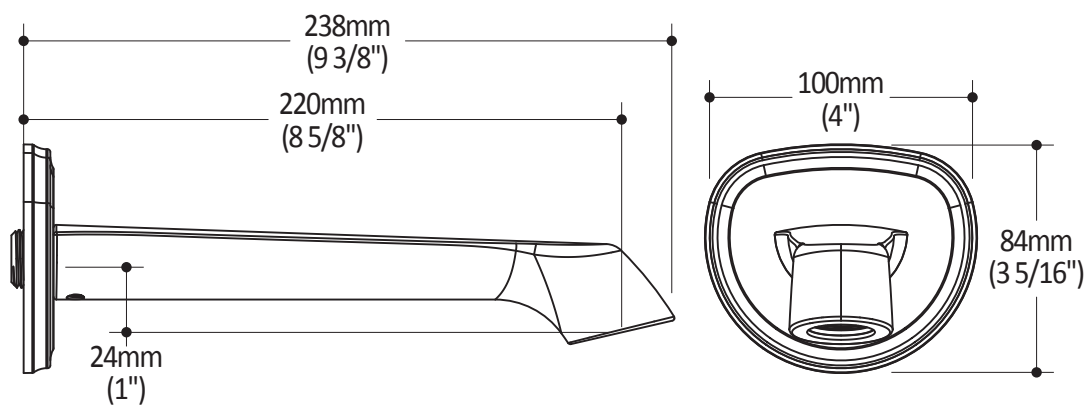

Important : Les dimensions sont approximatives et sont sujettes à changements sans préavis. Veuillez vous référer aux instructions d'installation.