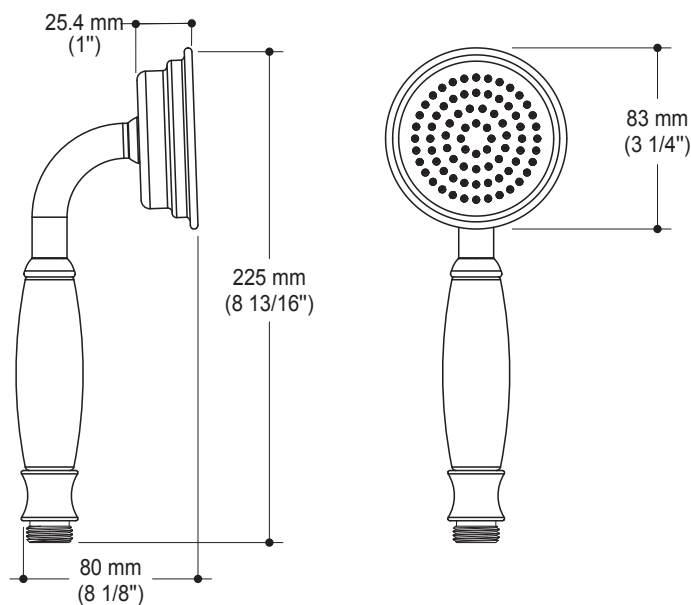

Important : Les dimensions sont approximatives et sont sujettes à changements sans préavis. Veuillez vous référer aux instructions d'installation.