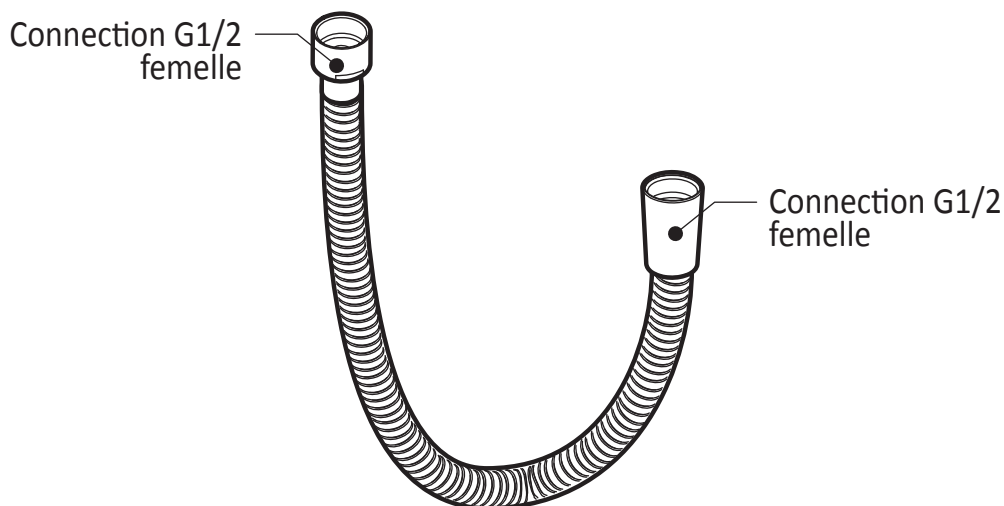

Dimensions du produit :

Important : Les dimensions sont approximatives et sont sujettes à changements sans préavis. Veuillez vous référer aux instructions d'installation.

Caractéristiques

- Construction en laiton massif
- Finition sans vis apparentes
- Entrée d'eau mâle 1/2NPT vissée ou soudée
- Ajustement total de 19 mm (3/4")
- Appuis inclus pour une meilleure stabilité lors de l'installation
- Possibilité de faire fonctionner une seule ou deux composantes simultanément.

Dimensions du produit :

Important : Les dimensions sont approximatives et sont sujettes à changements sans préavis. Veuillez vous référer aux instructions d'installation.

Caractéristiques

- Construction en laiton massif
- Diamètre de 83 mm (3 1/4")
- Entrée d'eau mâle G1/2

T 418 387-9090
1 877 GO-KALIA (1 877 465-2542)
F 418 387-9089

kaliastyle.com

Caractéristiques

- Connection femelle 1/2
- Valve anti-retour intégrée

Couleurs (Finis)

- Chrome : 103790-110
- Nickel pur PVS : 103790-125
- Noir : 103790-165

Dimensions du produit :

Important : Les dimensions sont approximatives et sont sujettes à changements sans préavis. Veuillez vous référer aux instructions d'installation.

Caractéristiques

- Construction en laiton massif
- Connecteur ajustable en profondeur
- Entrée d'eau femelle 1/2NPT
- Sortie d'eau mâle G1/2