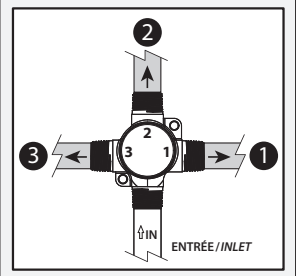

Dimensions du produit :

Important : Les dimensions sont approximatives et sont sujettes à changements sans préavis. Veuillez vous référer aux instructions d'installation.

Caractéristiques

- Construction en laiton massif
- Finition sans vis apparentes
- Entrée d'eau mâle 1/2NPT vissée ou soudée
- Ajustement total de 19 mm (3/4")
- Appuis inclus pour une meilleure stabilité lors de l'installation
- Possibilité de faire fonctionner une seule ou deux composantes simultanément.

Dimensions du produit :

Configuration 3 voies
3-way configuration

Important : Les dimensions sont approximatives et sont sujettes à changements sans préavis. Veuillez vous référer aux instructions d'installation.

Caractéristiques

- Bras et tête de pluie en laiton massif
- Entrée d'eau mâle 1/2NPT
- Diamètre de 225 mm (8 7/8")
- Système anticalcaire avec jets de pulvérisation flexibles
- Orientation ajustable avec joint à rotule