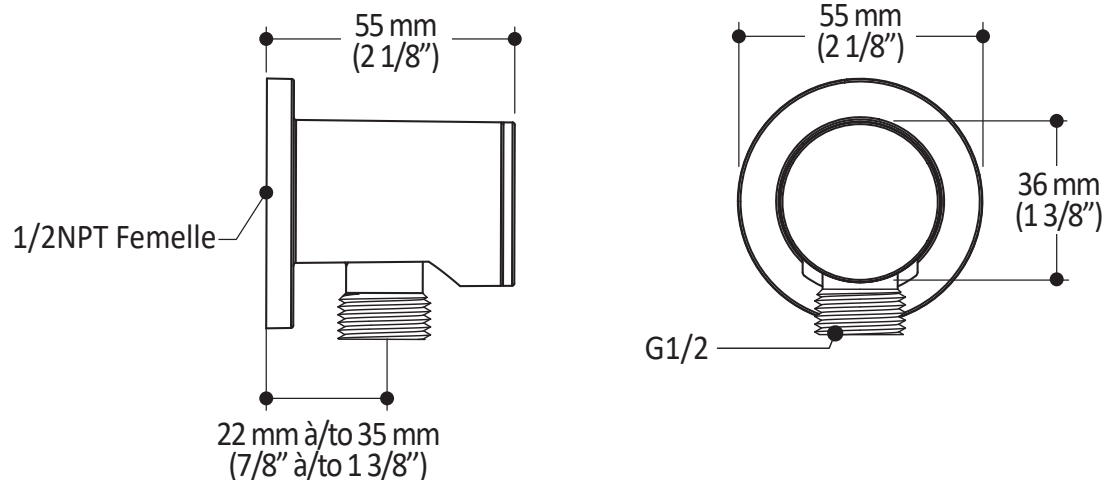

Dimensions du produit :

Important : Les dimensions sont approximatives et sont sujettes à changements sans préavis. Veuillez vous référer aux instructions d'installation.

Caractéristiques

- Construction en laiton massif
- Finition sans vis apparentes
- Entrée d'eau mâle 1/2NPT vissée ou soudée
- Ajustement total de 19 mm (3/4")
- Appuis inclus pour une meilleure stabilité lors de l'installation
- Possibilité de faire fonctionner une seule ou deux composantes simultanément.

Dimensions du produit :

Important : Les dimensions sont approximatives et sont sujettes à changements sans préavis. Veuillez vous référer aux instructions d'installation.

Caractéristiques

- Construction en laiton massif
- Diamètre de 83 mm (3 1/4")
- Entrée d'eau mâle G1/2

Dimensions du produit :

Important : Les dimensions sont approximatives et sont sujettes à changements sans préavis. Veuillez vous référer aux instructions d'installation.

Caractéristiques

- Construction en laiton massif
- Connecteur ajustable en profondeur
- Entrée d'eau femelle 1/2NPT
- Sortie d'eau mâle G1/2

Dimensions du produit :

Important : Les dimensions sont approximatives et sont sujettes à changements sans préavis. Veuillez vous référer aux instructions d'installation.

Caractéristiques

- Construction en laiton massif
- Jet d'eau régulier caché
- Haut débit d'eau
- Entrée d'eau 1/2" femelle NPT