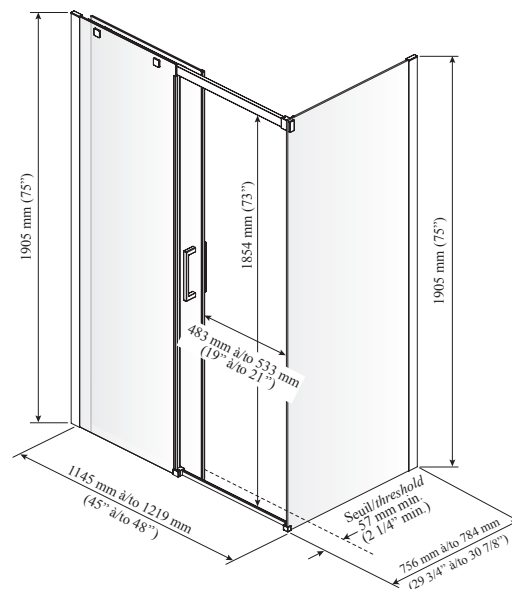

Kalia

ONCE UPON A TIME...WATER®

VIVIO^{MC} 48" x 32"

DR1477 & DR1567

Porte rectangulaire coulissante 48" x 32"

SPÉCIFICATIONS

Caractéristiques

- Porte coulissante sans cadre pour douche de coin
- **Rail supérieur robuste avec système de roulement double pour plus de stabilité**
- Système de fermeture avec aimant scellé assurant l'étanchéité
- Guide central amovible pour faciliter l'entretien
- Verre trempé clair de 8 mm (5/16") **traité au Duraclean**
- Hauteur de la porte 1905 mm (75")
- Mécanisme d'ajustement de 76 mm (3")
- Porte réversible (ouverture à gauche ou à droite)
- Accès : 483 mm à 533 mm (19" à 21")
- Poignées de 229 mm (9") à l'intérieur et à l'extérieur

Cette porte peut être installée avec le(s) modèle(s) de base de douche Kalia suivants :

- BW1551
- BW1552

Notes d'installation

Un seuil d'une largeur minimum de 57 mm (2 1/4 po) est requis pour l'installation de cette porte. L'installation doit être conforme aux instructions d'installation fournies avec le produit.

DR1477-XXX-003, DR1567-XXX-003 ; Porte à ouverture à droite illustrée

Important : Les dimensions sont approximatives et sont sujettes à changements sans préavis. Veuillez vous référer aux instructions d'installation.