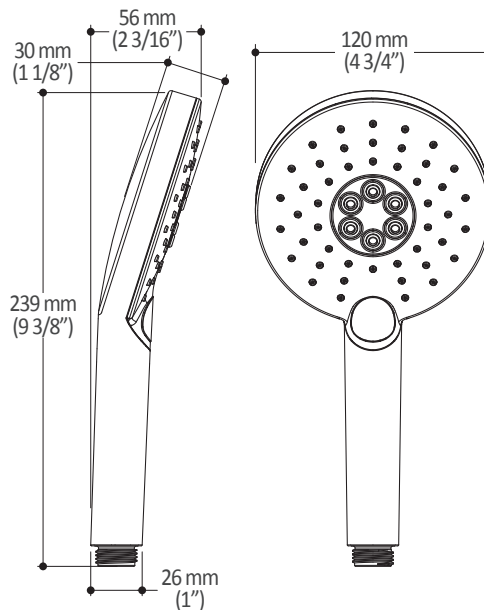

Caractéristiques

- 2 entrées d'eau mâle 1/2NPT vissée ou soudée
- 2 sorties d'eau mâle 1/2NPT vissée ou soudée
- Construction en laiton massif
- Ajustement total de 32 mm (1 1/4")
- Possibilité d'installation dos à dos
- Appuis inclus pour une meilleure stabilité lors de l'installation
- Possibilité de faire fonctionner une seule ou deux composantes simultanément

Caractéristiques

- Entrée d'eau mâle 1/2NPT sur le bras mural
- Entrée d'eau femelle G1/2 sur la tête de pluie
- Diamètre tête de pluie de 220 mm (8 5/8")
- Système antitartre avec jets de pulvérisation flexibles
- Orientation ajustable avec joint à rotule

Dimensions du produit :

Important : Les dimensions sont approximatives et sont sujettes à changements sans préavis. Veuillez vous référer aux instructions d'installation.

Caractéristiques

- Dimension : 120 mm (4 3/4")
- Système anticalcaire avec jets de pulvérisation flexibles
- Entrée d'eau mâle G1/2
- 2 fonctions directes et 1 position partagée

Dimensions du produit :

Important : Les dimensions sont approximatives et sont sujettes à changements sans préavis. Veuillez vous référer aux instructions d'installation.

Caractéristiques

- Construction en plastique
- Hauteur totale de 742 mm (30")
- Système de glissement facile à utiliser
- Système de verrouillage