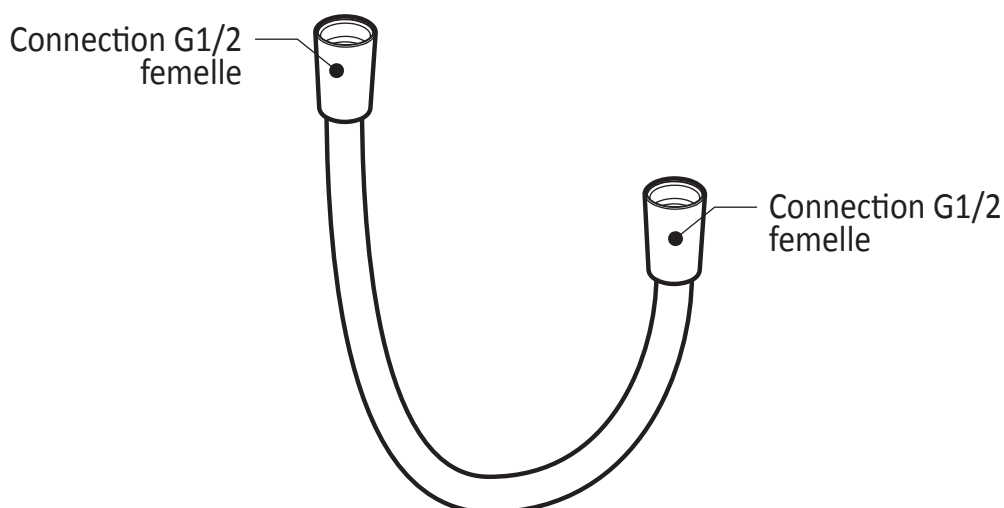

Caractéristiques

- 2 entrées d'eau mâle 1/2NPT vissée ou soudée
- 2 sorties d'eau mâle 1/2NPT vissée ou soudée
- Construction en laiton massif
- Ajustement total de 32 mm (1 1/4")
- Possibilité d'installation dos à dos
- Appuis inclus pour une meilleure stabilité lors de l'installation
- Possibilité de faire fonctionner une seule ou deux composantes simultanément

Dimensions du produit :

Important : Les dimensions sont approximatives et sont sujettes à changements sans préavis. Veuillez vous référer aux instructions d'installation.

Caractéristiques

- Connection G1/2 femelle
- Valve anti-retour intégrée

Dimensions du produit :

Important : Les dimensions sont approximatives et sont sujettes à changements sans préavis. Veuillez vous référer aux instructions d'installation.

Caractéristiques

- Construction en laiton massif
- Connecteur ajustable en profondeur
- Entrée d'eau femelle 1/2NPT
- Sortie d'eau mâle G1/2