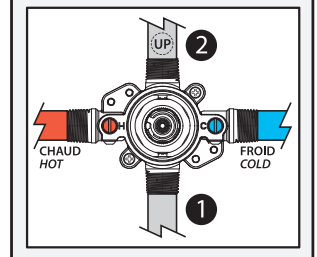

Caractéristiques

- 2 entrées d'eau mâle 1/2NPT vissée ou soudée
- 2 sorties d'eau mâle 1/2NPT vissée ou soudée
- Construction en laiton massif
- Ajustement total de 32 mm (1 1/4")
- Possibilité d'installation dos à dos
- Appuis inclus pour une meilleure stabilité lors de l'installation
- Possibilité de faire fonctionner une seule ou deux composantes simultanément

Dimensions du produit :

Configuration 2 voies
2-way configuration

Important : Les dimensions sont approximatives et sont sujettes à changements sans préavis. Veuillez vous référer aux instructions d'installation.

Caractéristiques

- Entrée d'eau mâle 1/2NPT sur le bras mural
- Entrée d'eau femelle G1/2 sur la tête de pluie
- Diamètre tête de pluie de 220 mm (8 5/8")
- Système antitartre avec jets de pulvérisation flexibles
- Orientation ajustable avec joint à rotule