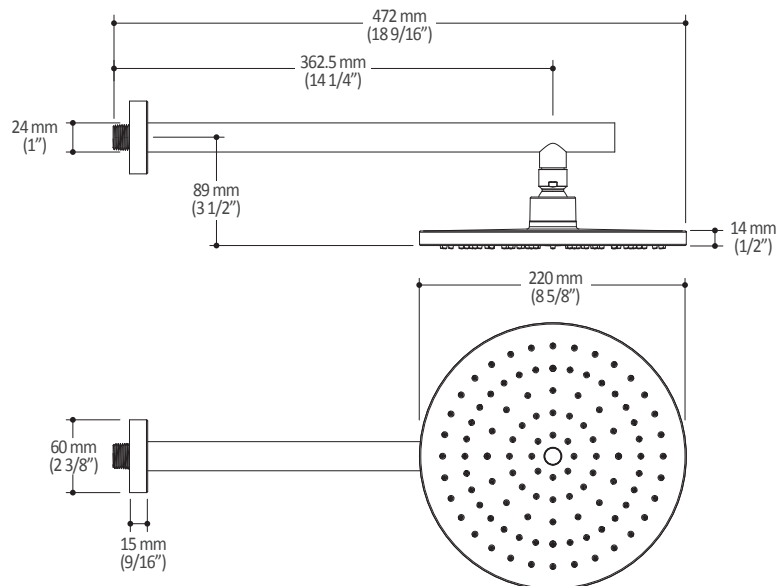

Caractéristiques

- 2 entrées d'eau mâle 1/2NPT vissée ou soudée
- 2 sorties d'eau mâle 1/2NPT vissée ou soudée
- Construction en laiton massif
- Ajustement total de 32 mm (1 1/4")
- Possibilité d'installation dos à dos
- Appuis inclus pour une meilleure stabilité lors de l'installation
- Possibilité de faire fonctionner une seule ou deux composantes simultanément

Caractéristiques

- Entrée d'eau mâle 1/2NPT sur le bras mural
- Entrée d'eau femelle G1/2 sur la tête de pluie
- Diamètre tête de pluie de 220 mm (8 5/8")
- Système antitartre avec jets de pulvérisation flexibles
- Orientation ajustable avec joint à rotule

Dimensions du produit :

Important : Les dimensions sont approximatives et sont sujettes à changements sans préavis. Veuillez vous référer aux instructions d'installation.

Caractéristiques

- Dimension : 120 mm (4 3/4")
- Système anticalcaire avec jets de pulvérisation flexibles
- Entrée d'eau mâle G1/2
- 2 fonctions directes et 1 position partagée

Dimensions du produit :

Important : Les dimensions sont approximatives et sont sujettes à changements sans préavis. Veuillez vous référer aux instructions d'installation.

Caractéristiques

- Construction en laiton massif
- Connecteur ajustable en profondeur
- Entrée d'eau femelle 1/2NPT
- Sortie d'eau mâle G1/2