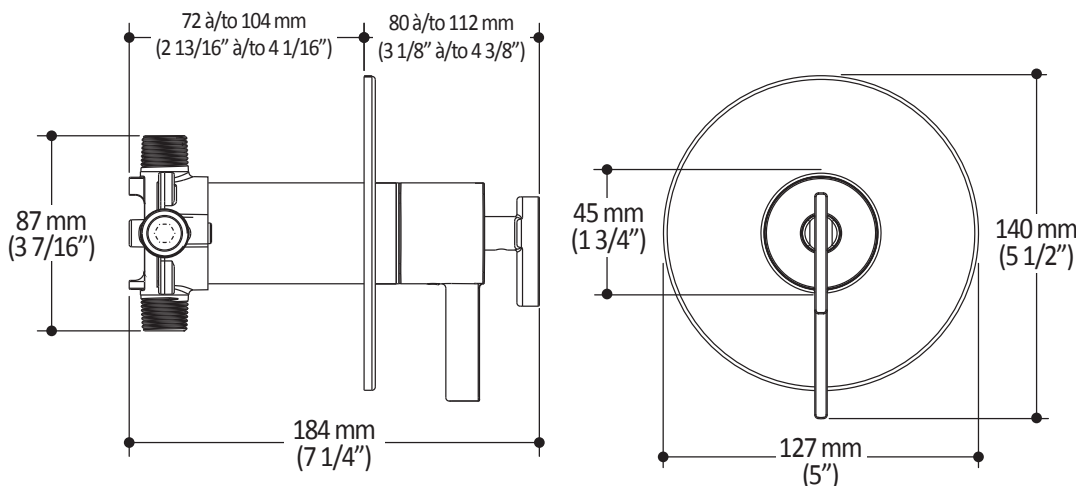

Caractéristiques

- 2 entrées d'eau mâle 1/2NPT vissée ou soudée
- 2 sorties d'eau mâle 1/2NPT vissée ou soudée
- Construction en laiton massif
- Ajustement total de 32 mm (1 1/4")
- Possibilité d'installation dos à dos
- Appuis inclus pour une meilleure stabilité lors de l'installation
- Possibilité de faire fonctionner une seule ou deux composantes simultanément

Dimensions du produit :

Configuration 2 voies
2-way configuration

Important : Les dimensions sont approximatives et sont sujettes à changements sans préavis. Veuillez vous référer aux instructions d'installation.

Caractéristiques

- Entrée d'eau mâle 1/2NPT sur le bras mural
- Entrée d'eau femelle G1/2 sur la tête de pluie
- Diamètre tête de pluie de 220 mm (8 5/8")
- Système antitartre avec jets de pulvérisation flexibles
- Orientation ajustable avec joint à rotule

Dimensions du produit :

Important : Les dimensions sont approximatives et sont sujettes à changements sans préavis. Veuillez vous référer aux instructions d'installation.

Caractéristiques

- Dimension : 120 mm (4 3/4")
- Système anticalcaire avec jets de pulvérisation flexibles
- Entrée d'eau mâle G1/2
- 2 fonctions directes et 1 position partagée