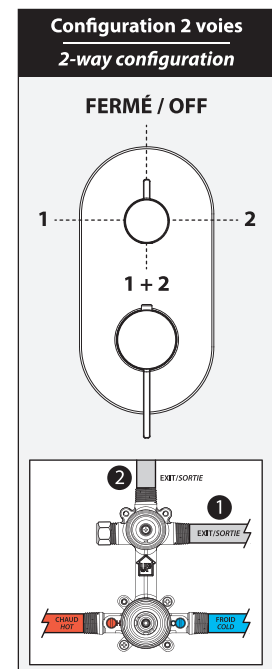

Caractéristiques

- 2 entrées d'eau mâle 1/2NPT vissée ou soudée
- 2 sorties d'eau mâle 1/2NPT vissée ou soudée
- Construction en laiton massif
- Ajustement total de 32 mm (1 1/4")
- Possibilité d'installation dos à dos
- Appuis inclus pour une meilleure stabilité lors de l'installation
- Possibilité de faire fonctionner une seule ou deux composantes simultanément

Dimensions du produit :

Important : Les dimensions sont approximatives et sont sujettes à changements sans préavis. Veuillez vous référer aux instructions d'installation.

Caractéristiques

- Entrée d'eau mâle 1/2NPT sur le bras mural
- Entrée d'eau femelle G1/2 sur la tête de pluie
- Diamètre tête de pluie de 220 mm (8 5/8")
- Système antitartre avec jets de pulvérisation flexibles
- Orientation ajustable avec joint à rotule

Dimensions du produit :

Important : Les dimensions sont approximatives et sont sujettes à changements sans préavis. Veuillez vous référer aux instructions d'installation.

Caractéristiques

- Dimension : 120 mm (4 3/4")
- Système anticalcaire avec jets de pulvérisation flexibles
- Entrée d'eau mâle G1/2
- 2 fonctions directes et 1 position partagée