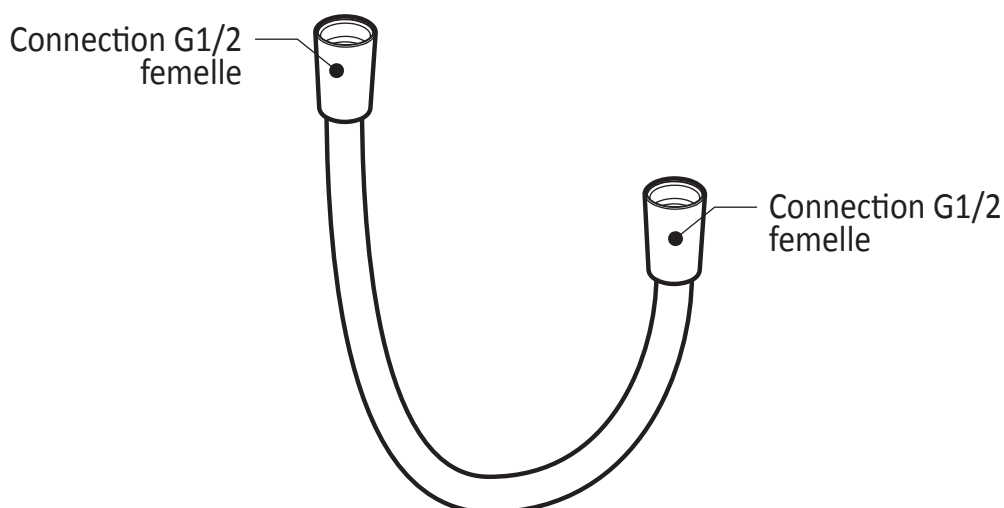

Caractéristiques

- 2 entrées d'eau mâle 1/2NPT vissée ou soudée
- 2 sorties d'eau mâle 1/2NPT vissée ou soudée
- Construction en laiton massif
- Ajustement total de 32 mm (1 1/4")
- Possibilité d'installation dos à dos
- Appuis inclus pour une meilleure stabilité lors de l'installation
- Possibilité de faire fonctionner une seule ou deux composantes simultanément

Dimensions du produit :

Important : Les dimensions sont approximatives et sont sujettes à changements sans préavis. Veuillez vous référer aux instructions d'installation.

Caractéristiques

- Entrée d'eau mâle 1/2NPT sur le bras mural
- Entrée d'eau femelle G1/2 sur la tête de pluie
- Diamètre tête de pluie de 220 mm (8 5/8")
- Système antitartre avec jets de pulvérisation flexibles
- Orientation ajustable avec joint à rotule

Dimensions du produit :

Important : Les dimensions sont approximatives et sont sujettes à changements sans préavis. Veuillez vous référer aux instructions d'installation.

Caractéristiques

- Connection G1/2 femelle
- Valve anti-retour intégrée

Dimensions du produit :

Important : Les dimensions sont approximatives et sont sujettes à changements sans préavis. Veuillez vous référer aux instructions d'installation.

Caractéristiques

- Construction en laiton massif
- Connecteur ajustable en profondeur
- Entrée d'eau femelle 1/2NPT
- Sortie d'eau mâle G1/2