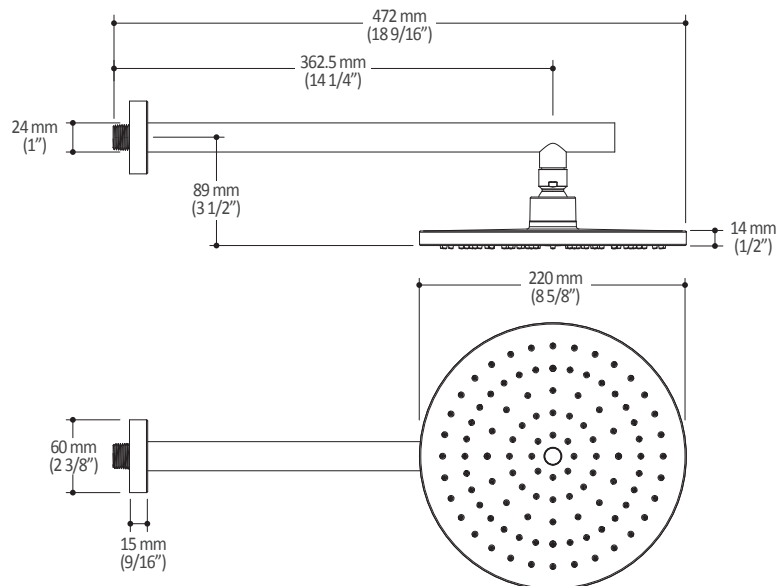

Caractéristiques

- 2 entrées d'eau mâle 1/2NPT vissée ou soudée
- 2 sorties d'eau mâle 1/2NPT vissée ou soudée
- Construction en laiton massif
- Ajustement total de 32 mm (1 1/4")
- Possibilité d'installation dos à dos
- Appuis inclus pour une meilleure stabilité lors de l'installation
- Possibilité de faire fonctionner une seule ou deux composantes simultanément

Dimensions du produit :

Important : Les dimensions sont approximatives et sont sujettes à changements sans préavis. Veuillez vous référer aux instructions d'installation.

Caractéristiques

- Entrée d'eau mâle 1/2NPT sur le bras mural
- Entrée d'eau femelle G1/2 sur la tête de pluie
- Diamètre tête de pluie de 220 mm (8 5/8")
- Système antitartre avec jets de pulvérisation flexibles
- Orientation ajustable avec joint à rotule

Dimensions du produit :

Important : Les dimensions sont approximatives et sont sujettes à changements sans préavis. Veuillez vous référer aux instructions d'installation.

Caractéristiques

- Dimension : 120 mm (4 3/4")
- Système anticalcaire avec jets de pulvérisation flexibles
- Entrée d'eau mâle G1/2
- 2 fonctions directes et 1 position partagée

Dimensions du produit :

Important : Les dimensions sont approximatives et sont sujettes à changements sans préavis. Veuillez vous référer aux instructions d'installation.

Caractéristiques

- Construction en laiton massif
- Connecteur ajustable en profondeur
- Entrée d'eau femelle 1/2NPT
- Sortie d'eau mâle G1/2