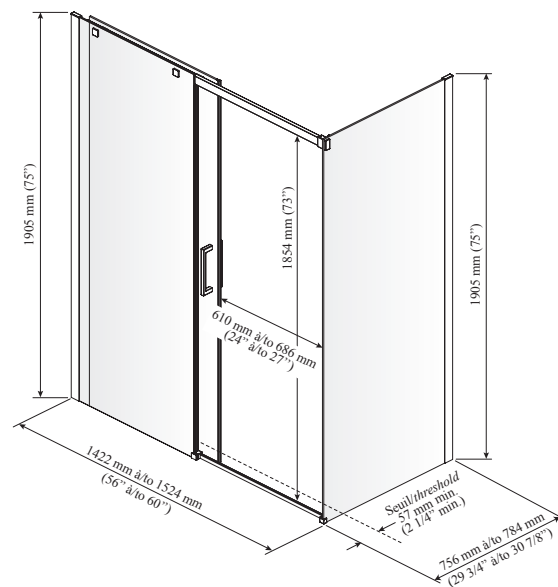

GARANTIE

Kalia inc. garantit ses produits contre tout défaut de matériel ou de fabrication dans des conditions normales d'utilisation et d'entretien. Veuillez vous référer à la garantie Kalia comprise avec chacun des produits pour obtenir plus de détails.

DR1478-XXX-003, DR1567-XXX-003 ; Porte à ouverture à droite illustrée