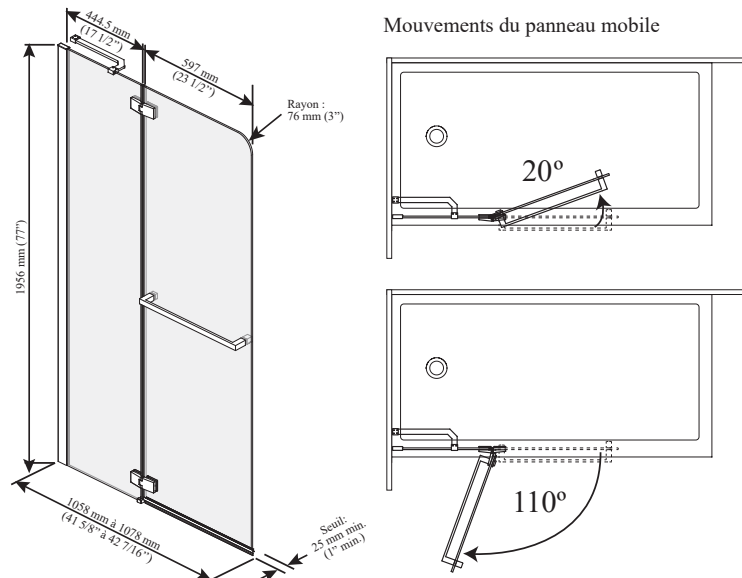

#### Caractéristiques

- Écran de douche à pivot et panneau fixe **sans cadre**
- Petit panneau fixe donnant un accès facile à la robinetterie sans éclaboussures
- Panneau articulé pivotant de 90° vers l'extérieur et de 20° pour diriger l'eau vers l'intérieur
- Hauteur de 1956 mm (77")
- Porte-serviette de 535 mm (21") avec poignée bouton intérieure pour une meilleure manipulation
- Verre trempé de 8 mm (5/16") d'épaisseur **traité au Duraclean** pour faciliter l'entretien
- Barre de soutien solide à encombrement minimal pour les têtes de pluie
- Joints d'étanchéités en PVC pour prévenir les fuites d'eau
- Charnières modernes
- Idéal pour les configurations de salle de bain plus restreintes
- Unité réversible
- Ajustement de 25 mm (1")

#### Notes d'installation

Un seuil d'une largeur minimum de 25 mm (1") est requis pour l'installation de cette porte. L'installation doit être conforme aux instructions d'installation fournies avec le produit.

#### Motif du verre

- Verre trempé clair :  
- DR1684-XXX-003

Clair

DR1684-110-003; Ouverture à gauche illustrée

**Important :** Les dimensions sont approximatives et sont sujettes à changements sans préavis. Veuillez vous référer aux instructions d'installation.