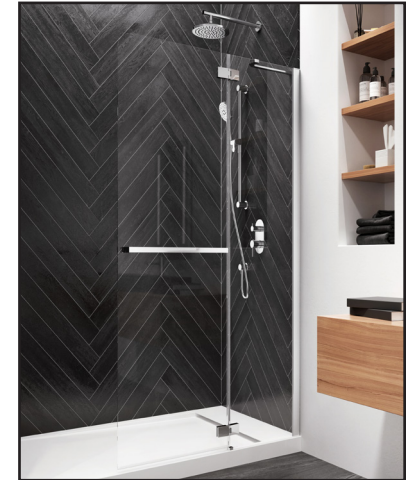

Kalia

HISTOIRES D'EAU^{MD}

PRATIKA^{MC}

DR1684

Écran de douche à pivot et panneau fixe

SPÉCIFICATIONS

Caractéristiques

- Écran de douche à pivot et panneau fixe **sans cadre**
- Petit panneau fixe donnant un accès facile à la robinetterie sans éclaboussures
- Panneau articulé pivotant de 90° vers l'extérieur et de 20° pour diriger l'eau vers l'intérieur
- Hauteur de 1956 mm (77")
- Porte-serviette de 535 mm (21") avec poignée bouton intérieure pour une meilleure manipulation
- Verre trempé de 8 mm (5/16") d'épaisseur **traité au Duraclean** pour faciliter l'entretien
- Barre de soutien solide à encombrement minimal pour les têtes de pluie
- Joints d'étanchéités en PVC pour prévenir les fuites d'eau
- Charnières modernes
- Idéal pour les configurations de salle de bain plus restreintes
- Unité réversible
- Ajustement de 25 mm (1")

Emballage

- **Dimensions :**
  2050 mm x 665 mm x 90 mm
  (80 11/16" x 26 3/16" x 3 9/16")
- **Poids total :**
  47 kg (104 lb)

Notes d'installation

Un seuil d'une largeur minimum de 25 mm (1") est requis pour l'installation de cette porte. L'installation doit être conforme aux instructions d'installation fournies avec le produit.

GARANTIE

Kalia inc. garantit ses produits contre tout défaut de matériel ou de fabrication dans des conditions normales d'utilisation et d'entretien. **Veillez vous référer à la garantie Kalia comprise avec chacun des produits pour obtenir plus de détails.**

Finis

- Chrome :
  - DR1684-110-XXX