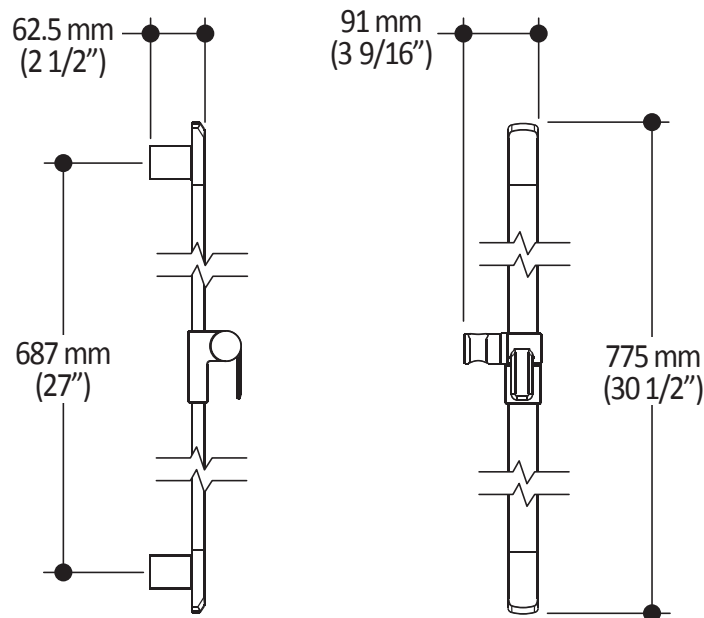

GARANTIE

Kalia inc. garantit ses produits contre tout défaut de matériel ou de fabrication dans des conditions normales d'utilisation et d'entretien. **Veillez vous référer à la garantie Kalia comprise avec chacun des produits pour obtenir plus de détails.**

Dimensions du produit :