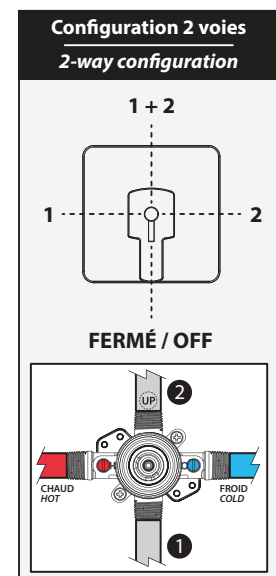

GARANTIE

Kalia inc. garantit ses produits contre tout défaut de matériel ou de fabrication dans des conditions normales d'utilisation et d'entretien. **Veillez vous référer à la garantie Kalia comprise avec chacun des produits pour obtenir plus de détails.**

Dimensions du produit :