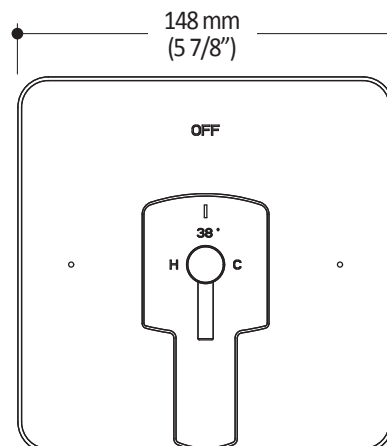

GARANTIE

Kalia inc. garantit ses produits contre tout défaut de matériel ou de fabrication dans des conditions normales d'utilisation et d'entretien. **Veillez vous référer à la garantie Kalia comprise avec chacun des produits pour obtenir plus de détails.**

Dimensions du produit :