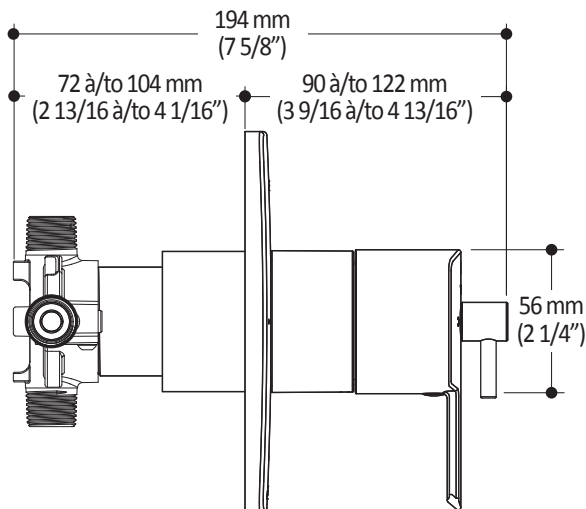

GARANTIE

Kalia inc. garantit ses produits contre tout défaut de matériel ou de fabrication dans des conditions normales d'utilisation et d'entretien. **Veillez vous référer à la garantie Kalia comprise avec chacun des produits pour obtenir plus de détails.**

Dimensions du produit :