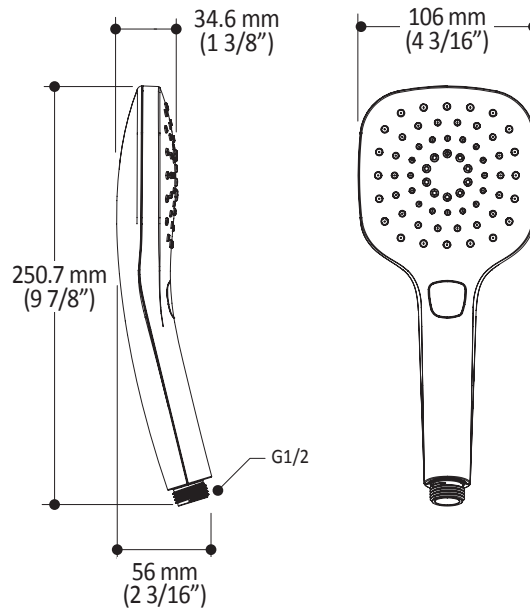

Dimensions du produit :

Important : Les dimensions sont approximatives et sont sujettes à changements sans préavis. Veuillez vous référer aux instructions d'installation.