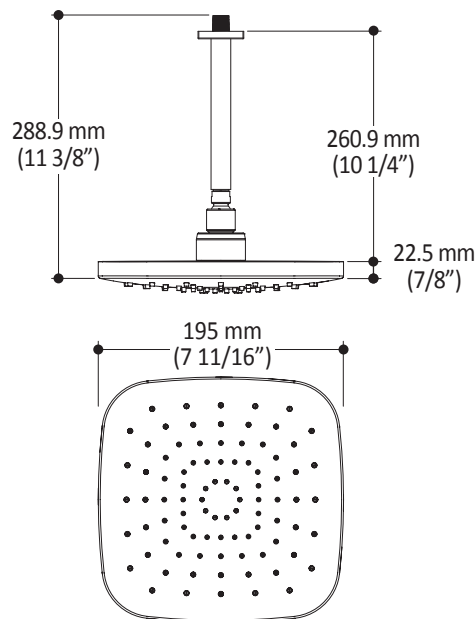

Composantes incluses

- BF1394 : Tête de pluie avec bras vertical
- 103574 : Douchette à main 2 fonctions (2 fonctions directes et 1 position partagée)
- 103576 : Rail pour douchette
- 101620 : Boyau flexible de PVC 60"
- BF1726 : Valve coaxiale 1/2" de type T/P AQUATONIK avec sélecteur intégré 2 voies
- 106193 : Coude d'alimentation

Caractéristiques

- Entrée d'eau 1/2" mâle NPT
- Diamètre de 195 mm (7 11/16")
- Système antitartre avec jets de pulvérisation flexibles
- Orientation ajustable avec joint à rotule

Couleurs (Finis)

- Chrome : BF1394-110

Dimensions du produit :

Important : Les dimensions sont approximatives et sont sujettes à changements sans préavis. Veuillez vous référer aux instructions d'installation.

Caractéristiques

- Dimension : 106 mm (4 3/16")
- Système anticalcaire avec jets de pulvérisation flexibles
- Entrée d'eau mâle G1/2
- 2 fonctions directes et 1 position partagée
- Construction en plastique

Rail pour douchette

SPÉCIFICATIONS

Caractéristiques

- Hauteur totale de 775 mm (30 1/2")
- Système de glissement facile à utiliser
- Système de verrouillage

Couleurs (Finis)

- Chrome : 103576-110

Emballage

- **Dimensions** : 798 mm x 205 mm x 89 mm (31 1/2" x 8" x 3 1/2")
- **Volume** : 0.27 pi³ (0.010 m³)
- **Poids total** : 1.54 lb (0.7 kg)