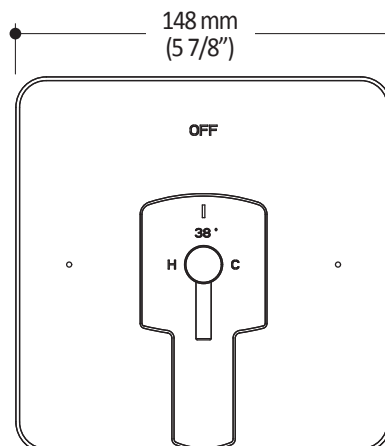

GARANTIE

Kalia inc. garantit ses produits contre tout défaut de matériel ou de fabrication dans des conditions normales d'utilisation et d'entretien. **Veillez vous référer à la garantie Kalia comprise avec chacun des produits pour obtenir plus de détails.**

Dimensions du produit :