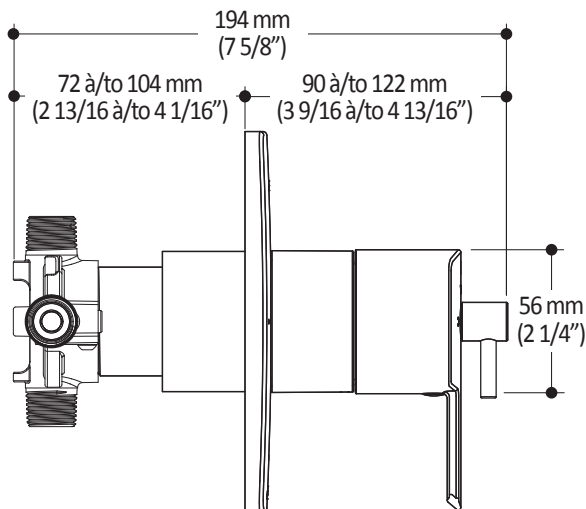

HISTOIRES D'EAU^{MD}

GRAFIK^{MC}

BF1392

STANDARD : Tête de pluie avec bras mural 90°

SPÉCIFICATIONS

Caractéristiques

- Entrée d'eau mâle 1/2 NPT
- Dimension de tête de pluie : 195 mm (7 11/16")
- Pointes souples pour un nettoyage facile du calcaire
- Orientation ajustable avec joint à rotule
- Bras en laiton massif et tête de pluie en plastique

Dimensions du produit :

Important : Les dimensions sont approximatives et sont sujettes à changements sans préavis. Veuillez vous référer aux instructions d'installation.

Caractéristiques

- Hauteur totale de 775 mm (30 1/2")
- Système de glissement facile à utiliser
- Système de verrouillage

Couleurs (Finis)

- Chrome : BF1726-110

Emballage

- **Dimensions** : 370 mm x 190 mm x 205 mm (14 5/8" x 7 1/2" x 8 1/8")
- **Volume** : 0.014 m³ (0.51 pi³)
- **Poids total** : 2.32 kg (5.1 lb)

Débit maximal

Dimensions du produit :

Important : Les dimensions sont approximatives et sont sujettes à changements sans préavis. Veuillez vous référer aux instructions d'installation.

HISTOIRES D'EAU^{MD}

1355, 2^e Rue, Parc industriel
Sainte-Marie (Québec)
Canada G6E 1G9