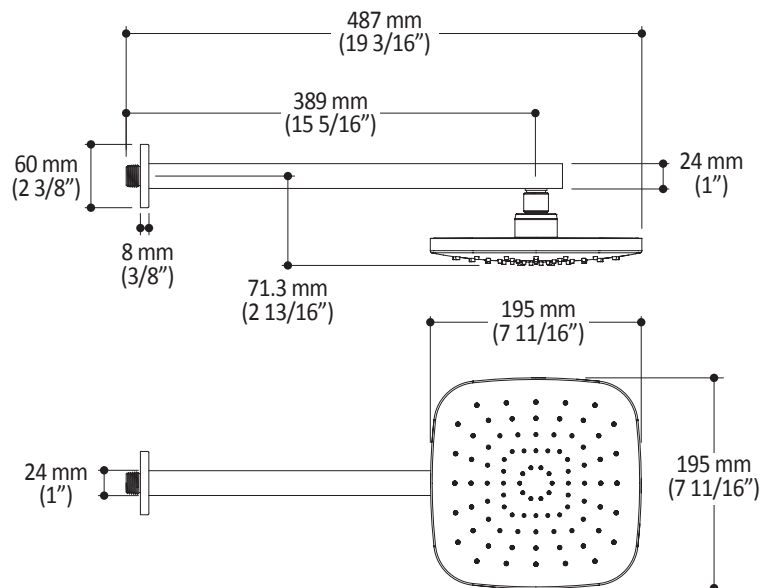

Important : Les dimensions sont approximatives et sont sujettes à changements sans préavis. Veuillez vous référer aux instructions d'installation.

HISTOIRES D'EAU^{MD}

1355, 2e Rue, Parc industriel
Sainte-Marie (Québec)
Canada G6E 1G9

T 418 387-9090
1 877 GO-KALIA (1 877 465-2542)
F 418 387-9089

KaliaStyle.com