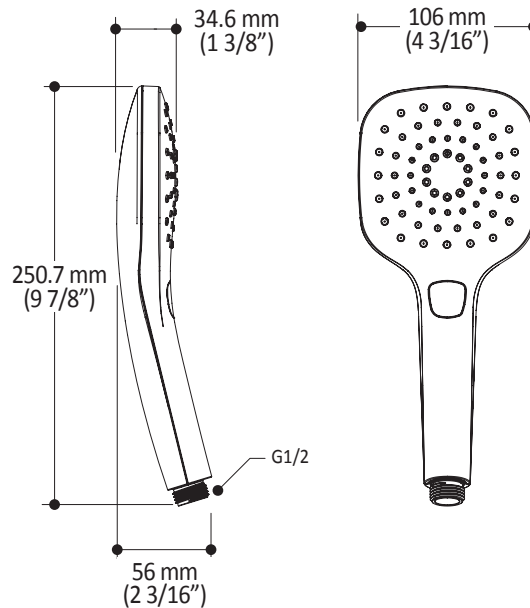

HISTOIRES D'EAU^{MD}

GRAFIK^{MC}

BF1392

STANDARD : Tête de pluie avec bras mural 90°

SPÉCIFICATIONS

Caractéristiques

- Entrée d'eau mâle 1/2 NPT
- Dimension de tête de pluie : 195 mm (7 11/16")
- Pointes souples pour un nettoyage facile du calcaire
- Orientation ajustable avec joint à rotule
- Bras en laiton massif et tête de pluie en plastique

T 418 387-9090
1 877 GO-KALIA (1 877 465-2542)
F 418 387-9089

KaliaStyle.com

Caractéristiques

- Dimension : 106 mm (4 3/16")
- Système anticalcaire avec jets de pulvérisation flexibles
- Entrée d'eau mâle G1/2
- 2 fonctions directes et 1 position partagée
- Construction en plastique

Couleurs (Finis)

- Chrome : 103574-110

Débit maximal

- 7.6 L/min (2 gpm) à 80 psi

Certifications

Le modèle spécifié rencontre ou dépasse les normes suivantes :

Notes d'installation

L'installation doit être conforme aux instructions d'installation fournies avec le produit.

Dimensions du produit :

Important : Les dimensions sont approximatives et sont sujettes à changements sans préavis. Veuillez vous référer aux instructions d'installation.

Caractéristiques

- Hauteur totale de 775 mm (30 1/2")
- Système de glissement facile à utiliser
- Système de verrouillage