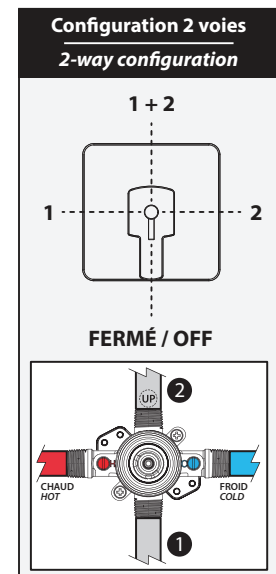

GARANTIE

Kalia inc. garantit ses produits contre tout défaut de matériel ou de fabrication dans des conditions normales d'utilisation et d'entretien. **Veillez vous référer à la garantie Kalia comprise avec chacun des produits pour obtenir plus de détails.**

Dimensions du produit :