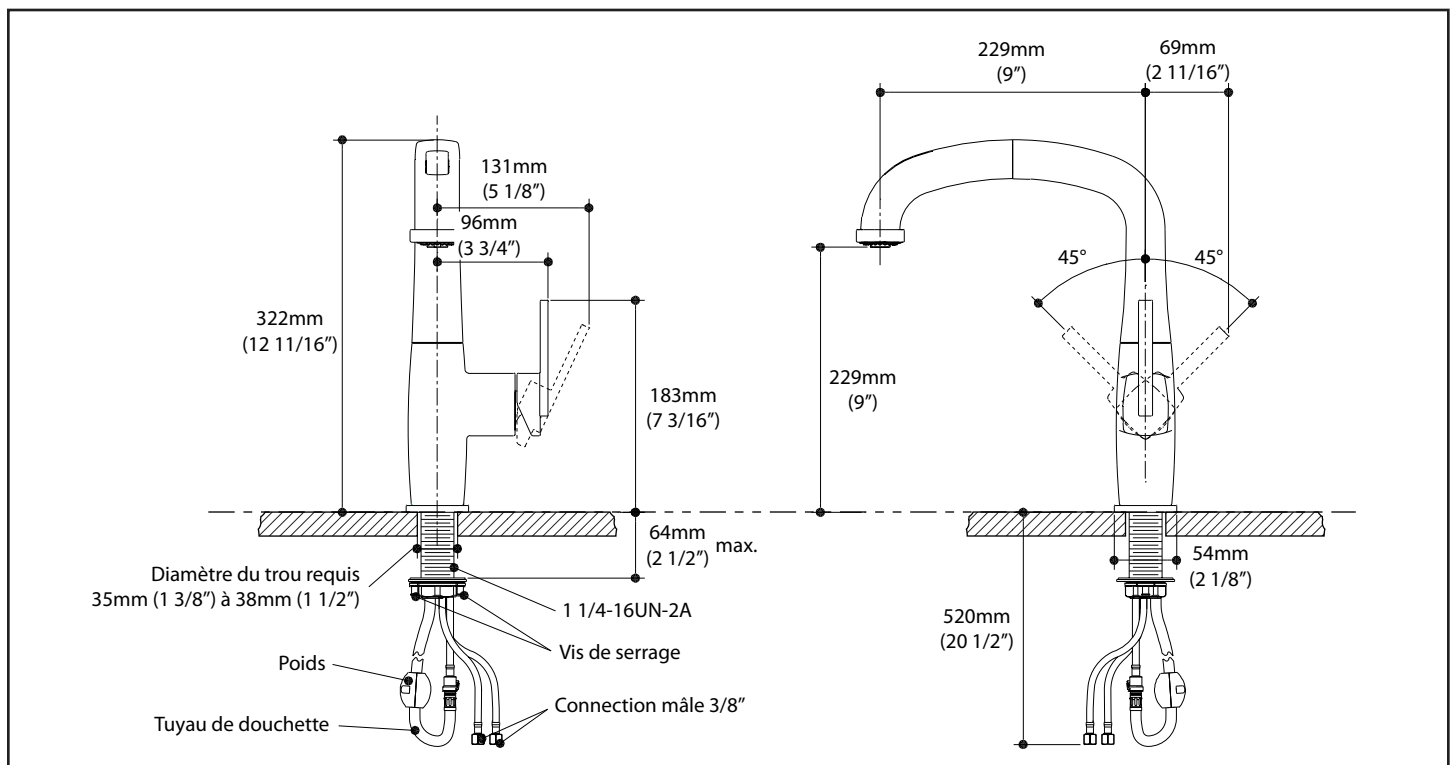

ELITO surfer™

KF1037

Robinet de cuisine monocommande

SPÉCIFICATIONS

Description

- Construction en laiton massif
- Cartouche à disque de céramique
- Douchette rétractable ergonomique
2 fonctions, jet régulier ou rinçage
- Tuyau d'alimentation d'eau d'acier inoxydable flexible 3/8"
- Bec pivotant sur 360°
- Tuyau 60" en nylon de haute qualité avec joint rotatif
- Installation monotrou
- Valves anti-retour intégrées
- Système d'installation rapide

Certifications

Le modèle spécifié rencontre ou excède ce qui suit.

- ASME A112.18.1 / CSA B125.1
- ADA 
- NSF 61

Emballage

- Dimensions: 645mm x 420mm x 90mm
(25 3/8" x 16 5/8" x 3 1/2")
- Volume : 0.85 pi³ (0.024 m³)
- Poids total: 4.17 kg (9.19 lbs)

Notes d'installation

- Installer ce produit conformément au guide d'installation

Débit maximal

- 8.3 litres/min. (2.2 gallons/min.)

Couleurs (Finis)

- Chrome: KF1037-110
- Inox PVS*: KF1037-130

GARANTIE

Les robinets Kalia sont assortis d'une garantie à VIE limitée contre tout défaut de matériel ou de fabrication dans des conditions normales d'utilisation et d'entretien.