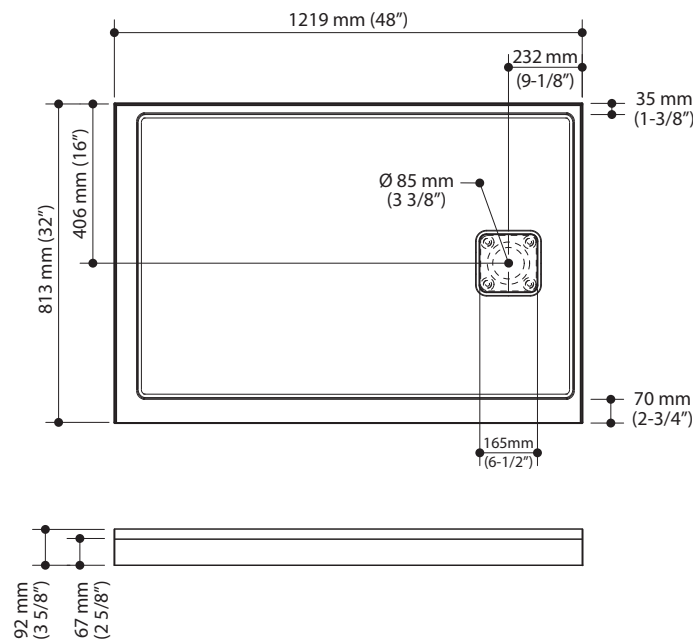

Caractéristiques

- Base de douche rectangulaire
- **Conception antifuite avec seuil conçu pour éliminer les infiltrations d'eau**
- Pour installation en coin
- Acrylique renforcé de fibre de verre
- 1219 mm x 813 mm (48 x 32 po)
- Hauteur au seuil de 67 mm (2 5/8")
- Drain à droite
- Bride de carrelage intégrée sur 2 murs à droite
- Cache-drain aimanté inclus
- Facile à nettoyer et à entretenir

Dimensions du produit :

Important : Les dimensions sont approximatives et sont sujettes à changements sans préavis. Veuillez vous référer aux instructions d'installation.