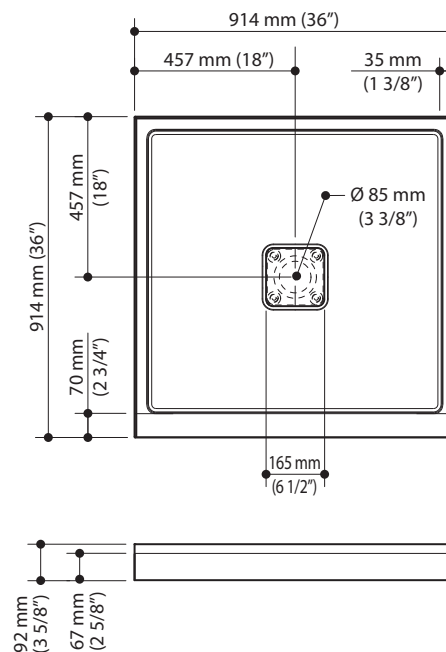

HISTOIRES D'EAU<sup>MD</sup>

**KOVER<sup>MC</sup>**

**BW1226**

**Base de douche carrée en acrylique 36" x 36"**

**SPÉCIFICATIONS**

### Caractéristiques

- Base de douche rectangulaire
- **Conception antifuite avec seuil conçu pour éliminer les infiltrations d'eau**
- Pour installation en alcôve
- Acrylique renforcé de fibre de verre
- 914 mm x 914 mm (36 x 36 po)
- Hauteur au seuil de 67 mm (2 5/8")
- Drain central
- Bride de carrelage intégrée sur 3 murs
- Cache-drain aimanté inclus
- Facile à nettoyer et à entretenir

Dimensions du produit :

**Important :** Les dimensions sont approximatives et sont sujettes à changements sans préavis. Veuillez vous référer aux instructions d'installation.

HISTOIRES D'EAU<sup>MD</sup>