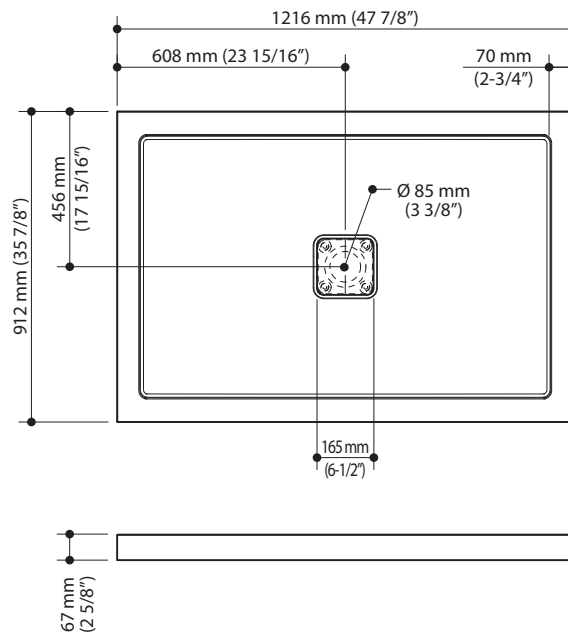

Caractéristiques

- Base de douche rectangulaire
- Pour installation en coin ou en alcôve
- Acrylique renforcé de fibre de verre
- 1216 mm x 912 mm (47 7/8 x 35 7/8 po)
- Hauteur au seuil de 67 mm (2 5/8")
- Drain central
- Ensemble de bride de carrelage inclus
- Cache-drain aimanté inclus
- Facile à nettoyer et à entretenir

Couleur (Fini)

- Blanc : BW1098-240

Certifications

Le modèle spécifié rencontre ou dépasse les normes suivantes :

Notes d'installation

L'installation doit être conforme aux instructions d'installation fournies avec le produit.

Dimensions du produit :

Important : Les dimensions sont approximatives et sont sujettes à changements sans préavis. Veuillez vous référer aux instructions d'installation.