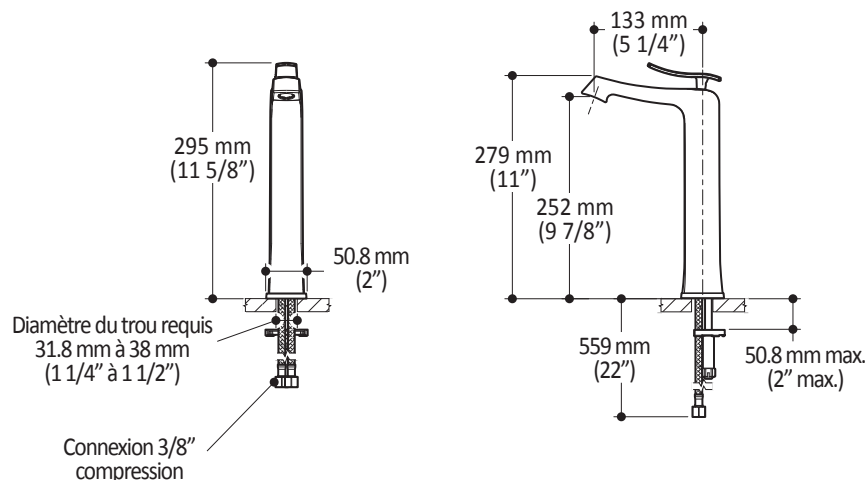

HISTOIRES D'EAU^{MD}

UMANI^{MC}

BF1064

Grand robinet monotrou de lavabo

SPECIFICATIONS

Caractéristiques

- Construction en laiton massif
- Jet aérier caché
- Installation monotrou
- Cartouche à disque en céramique
- Fini PVS (Pulvérisation de Vapeur Solide) : procédé de haute technologie protégeant le fini de surface pour une durabilité accrue
- Sans Plomb : Produit à très faible teneur en plomb (moins de 0.25%)

Débit maximal

- 5.7 L/min (1.5 gpm)

Couleurs (Finis)

- Chrome : BF1064-110
- Nickel brossé PVS : BF1064-120

Certifications

Le modèle spécifié rencontre ou dépasse les normes suivantes :

Notes d'installation

Dimensions du produit :

Important : Les dimensions sont approximatives et sont sujettes à changements sans préavis. Veuillez vous référer aux instructions d'installation.

HISTOIRES D'EAU^{MD}

1355, 2^e Rue du Parc industriel
Sainte-Marie (Québec)
Canada G6E 1G9