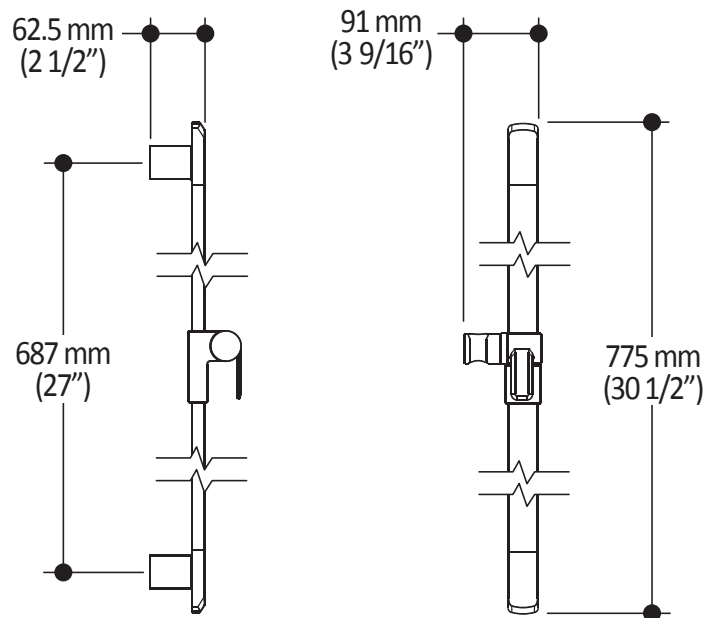

### Caractéristiques

- Hauteur totale de 775 mm (30 1/2")
- Système de glissement facile à utiliser
- Système de verrouillage

Dimensions du produit :

**Important :** Les dimensions sont approximatives et sont sujettes à changements sans préavis. Veuillez vous référer aux instructions d'installation.