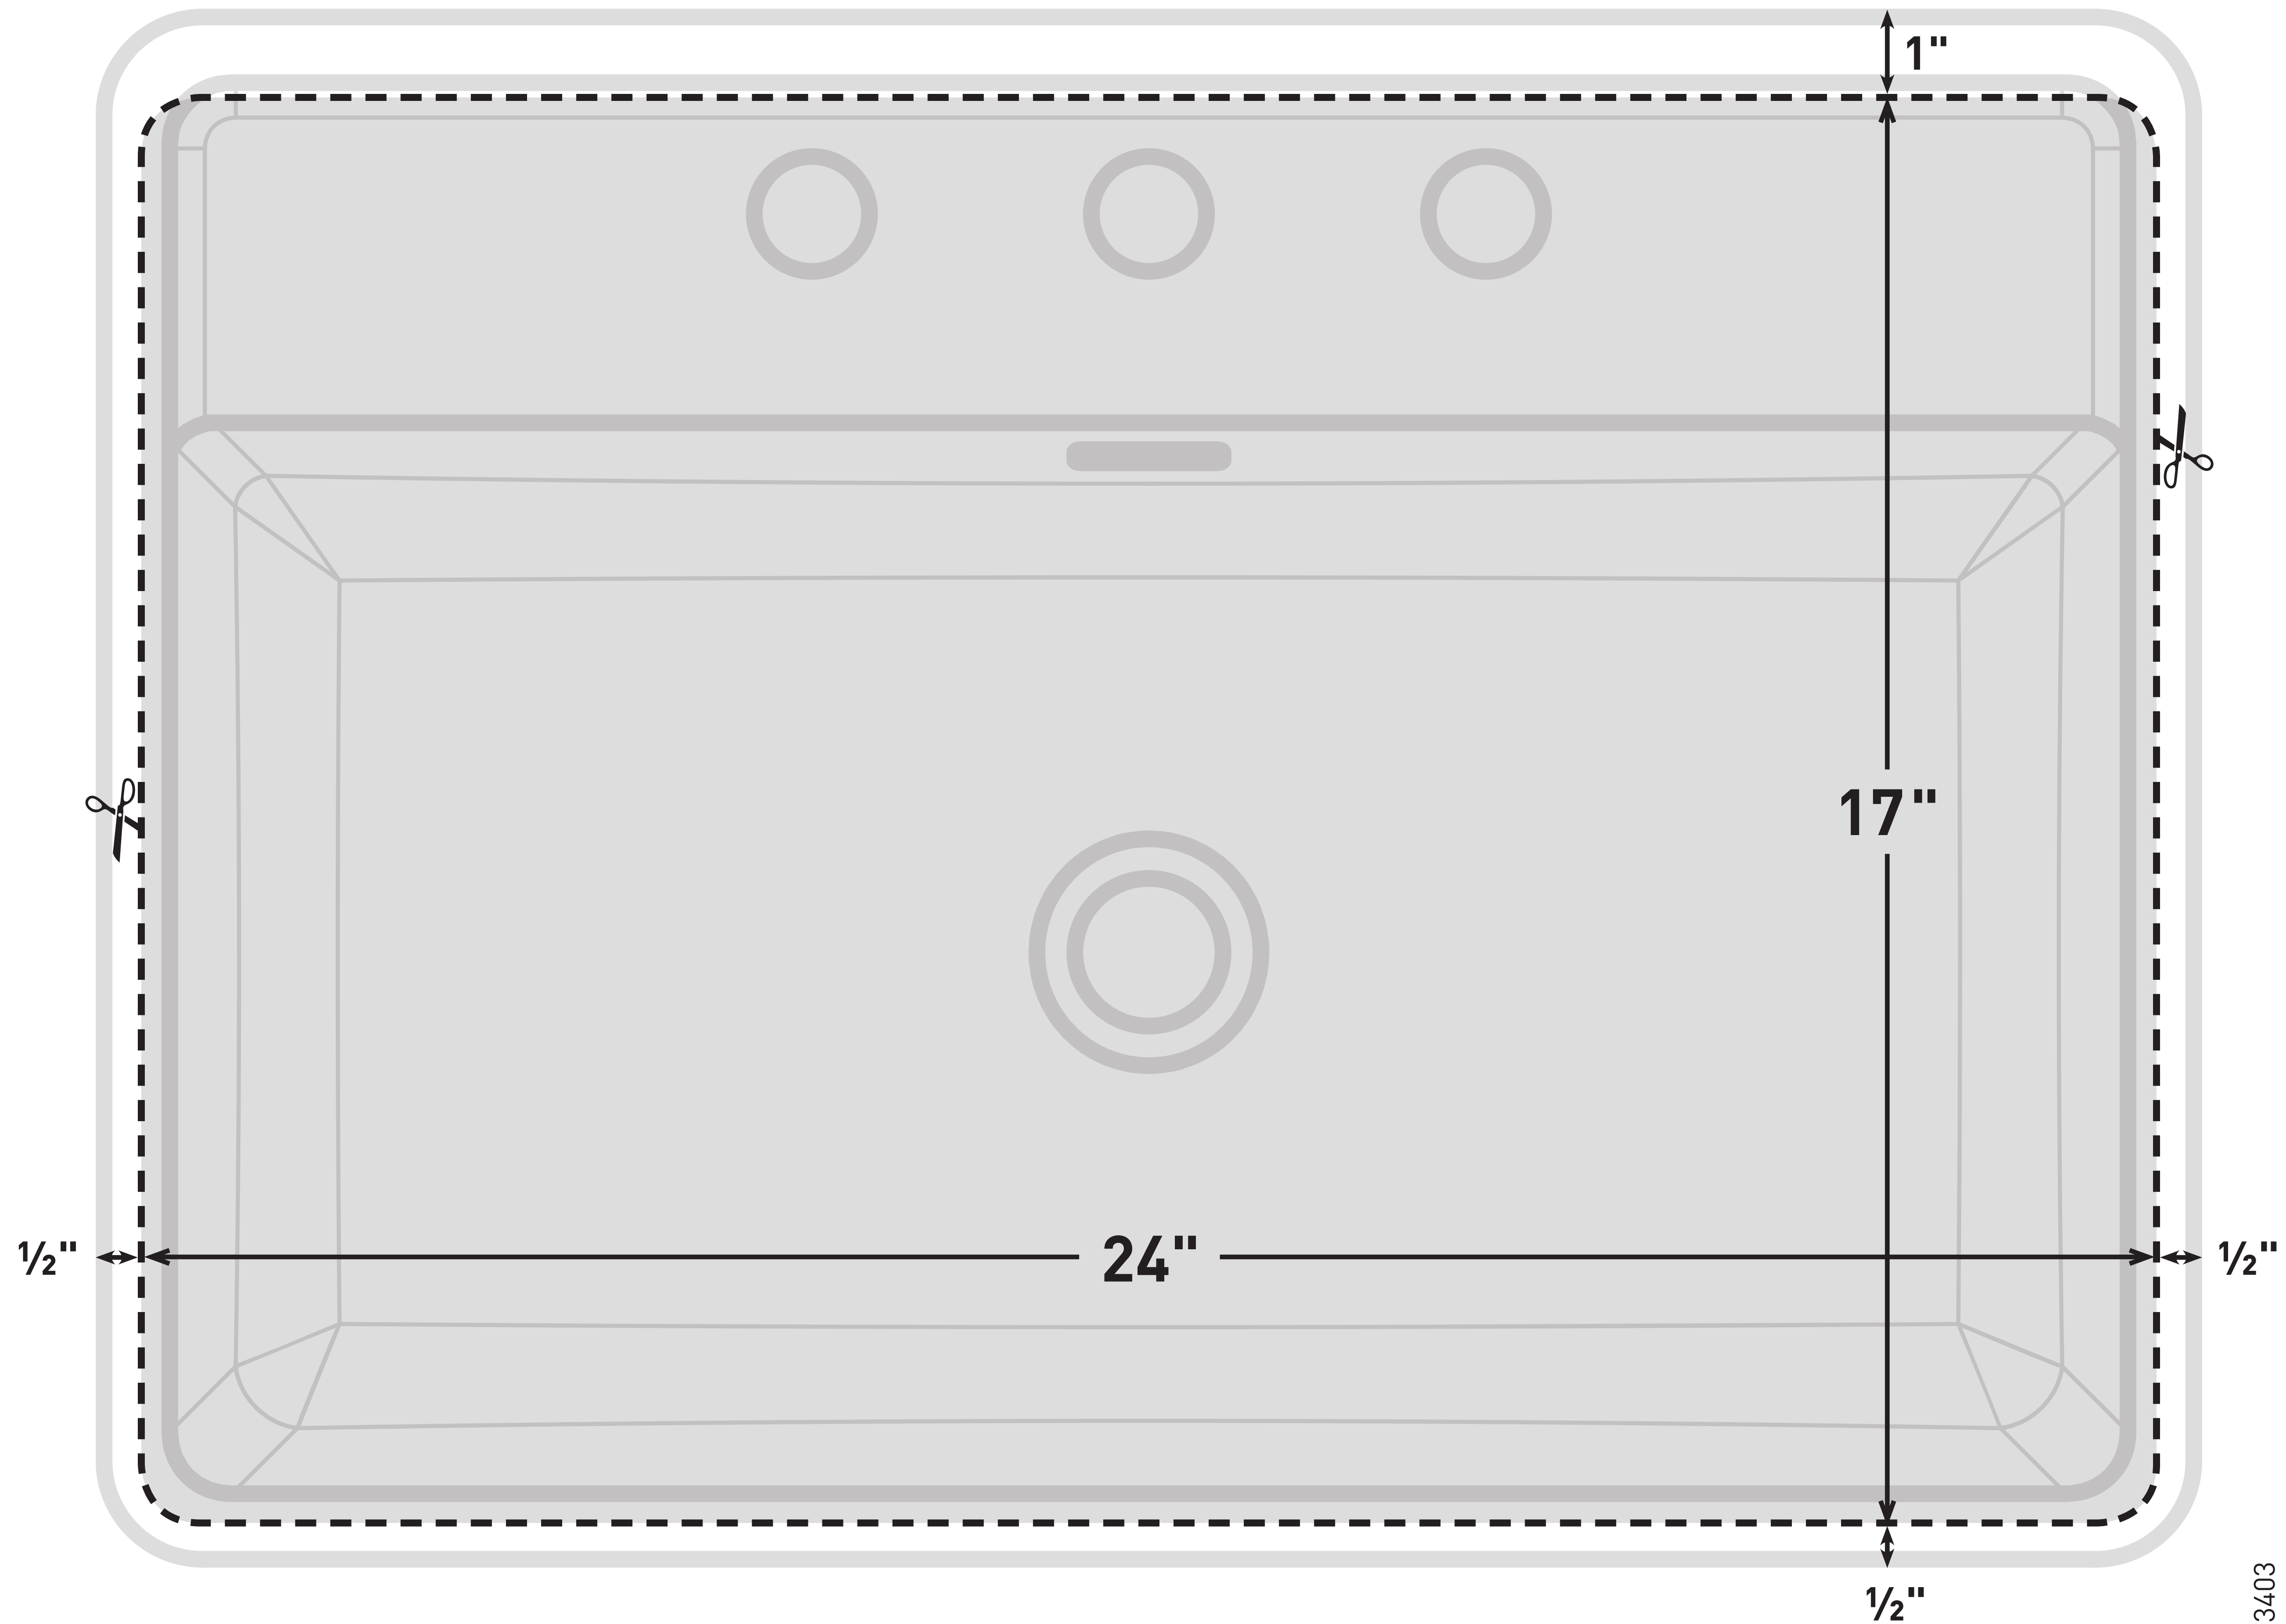

GABARIT  
DE DÉCOUPE  
*CUTTING  
TEMPLATE*

**EKLA**  
FU1451/FU1455

HISTOIRES D'EAU<sup>MD</sup>  
ONCE UPON A TIME...WATER<sup>®</sup>