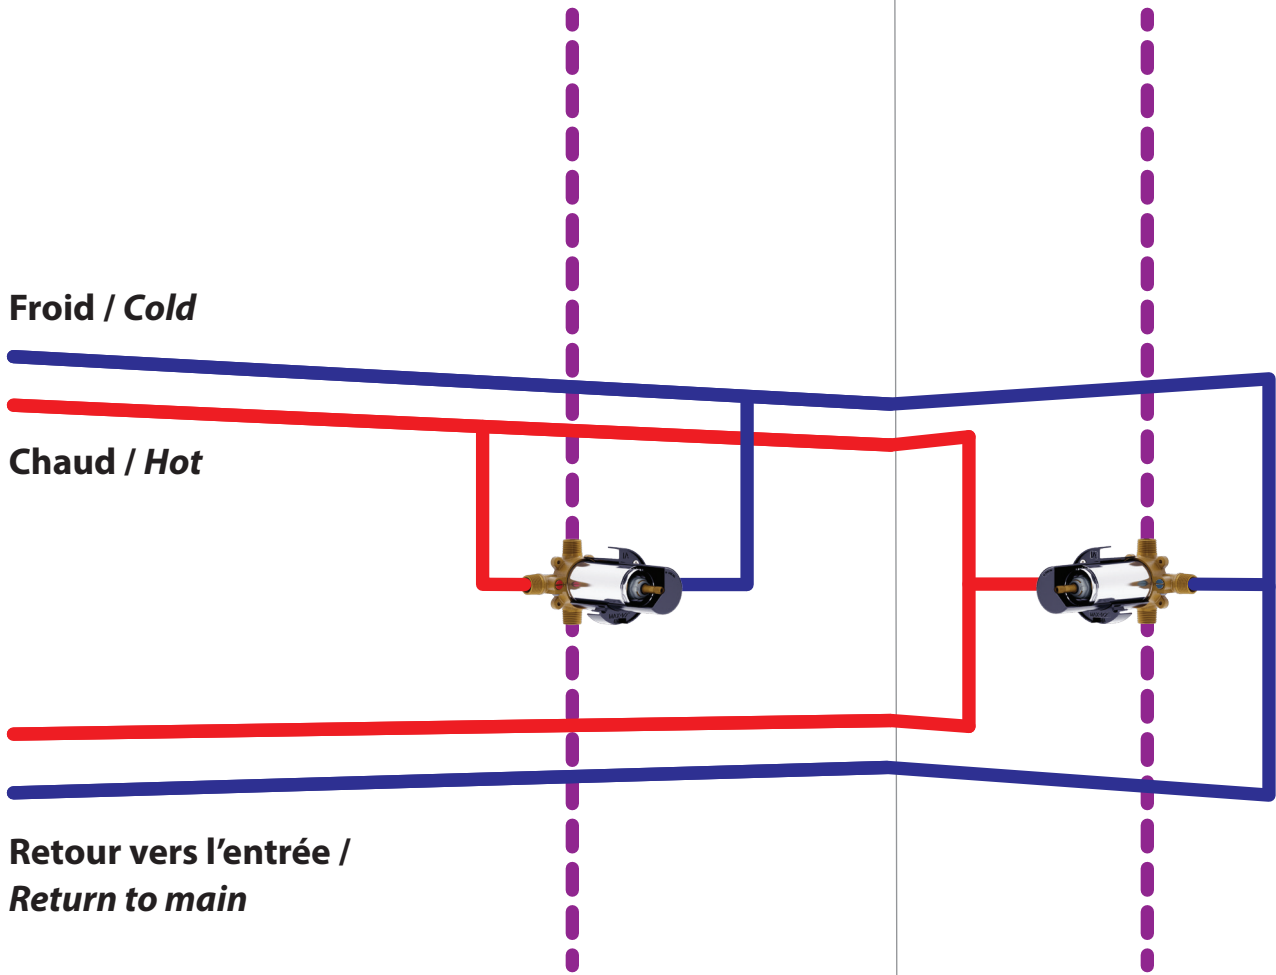

**TCG1**

Système de douche T/P coaxiale 1/2" avec valve à sélecteur 2 voies CalGreen  
1/2" T/P coaxial shower system with CalGreen 2-way diverter valve

Schéma de plomberie

Plumbing Diagram

POUR UNE INSTALLATION À 2 VALVES, VOIR AU VERSO DE LA FEUILLE. / FOR 2 VALVES INSTALLATION SEE BACK OF SHEET.

**Schéma de plomberie**

**Plumbing Diagram**

 Eau mitigée pour alimenter les composantes  
*Mixed water to feed coponents*

**Froid / Cold**

**Chaud / Hot**

**Retour vers l'entrée /  
Return to main**

**Kalia inc.**  
1355, 2e Rue  
Sainte-Marie (Québec)  
Canada G6E 1G9