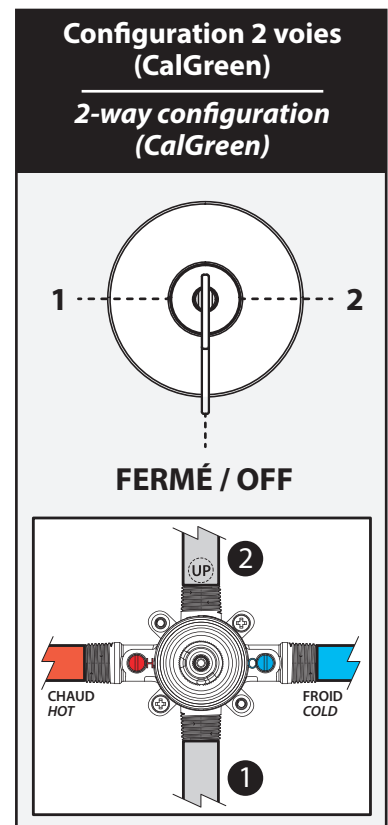

**TCG1**

Système de douche T/P coaxiale 1/2" avec valve à sélecteur 2 voies CalGreen  
1/2" T/P coaxial shower system with CalGreen 2-way diverter valve

Schéma de plomberie

Plumbing Diagram

POUR UNE INSTALLATION À 2 VALVES, VOIR AU VERSO DE LA FEUILLE. / FOR 2 VALVES INSTALLATION SEE BACK OF SHEET.

**Schéma de plomberie**

**Plumbing Diagram**

 Eau mitigée pour alimenter les composantes  
*Mixed water to feed coponents*

**Froid / Cold**

**Chaud / Hot**

**Retour vers l'entrée /  
Return to main**

**Kalia inc.**  
1355, 2e Rue  
Sainte-Marie (Québec)  
Canada G6E 1G9