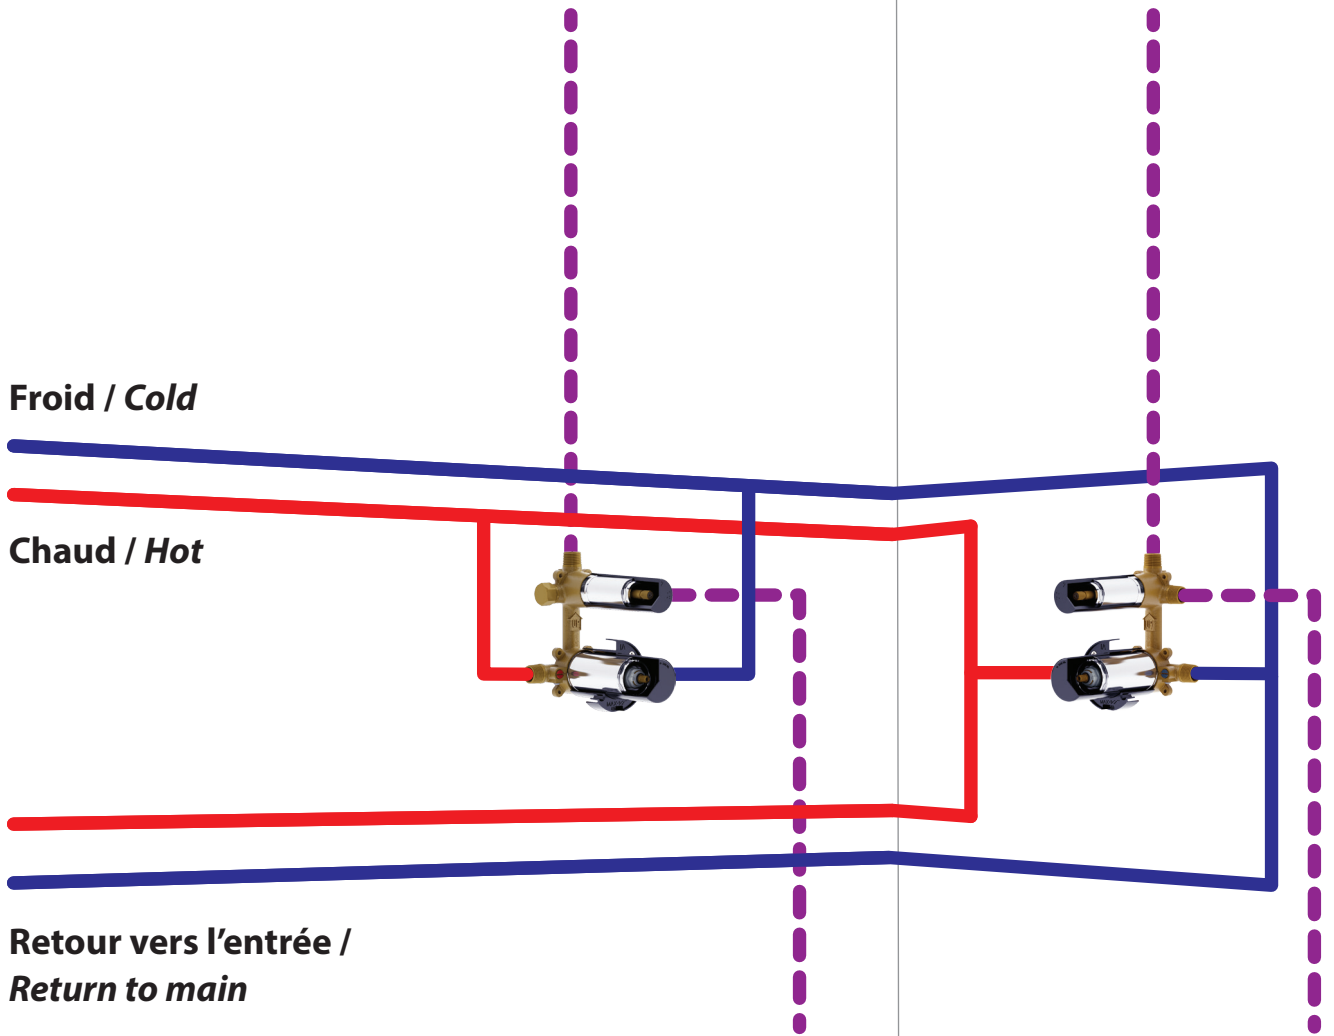

TD2

Système de douche T/P 1/2" avec valve à sélecteur 2 voies
1/2" T/P shower system with 2-way diverter valve

Schéma de plomberie

Plumbing Diagram

 **Ne pas retirer ce bouchon**
Do not remove this cap

POUR UNE INSTALLATION À 2 VALVES, VOIR AU VERSO DE LA FEUILLE. / FOR 2 VALVES INSTALLATION SEE BACK OF SHEET.

Schéma de plomberie

Plumbing Diagram

 Eau mitigée pour alimenter les composantes
Mixed water to feed coponents

Kalia inc.
1355, 2e Rue
Sainte-Marie (Québec)
Canada G6E 1G9

t. 1-418-387-9090
1 877 GO KALIA (1-877-465-2542)
f. 1-418-387-9089
www.KaliaStyle.com