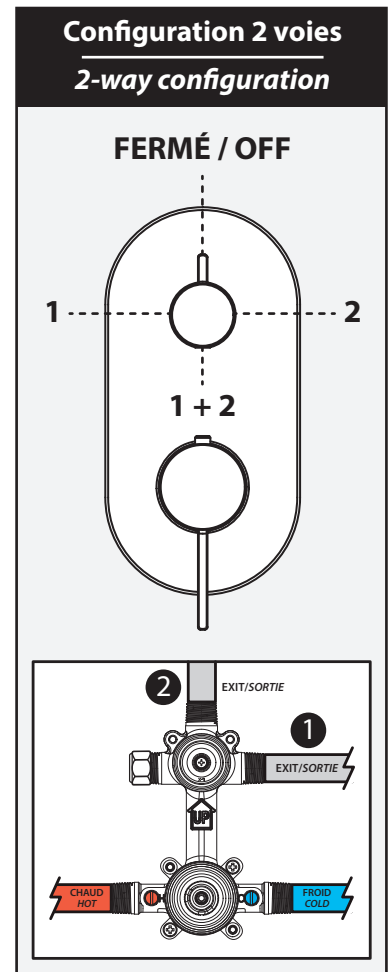

TD2

Système de douche T/P 1/2" avec valve à sélecteur 2 voies
1/2" T/P shower system with 2-way diverter valve

Schéma de plomberie

Plumbing Diagram

 **Ne pas retirer ce bouchon**
Do not remove this cap

POUR UNE INSTALLATION À 2 VALVES, VOIR AU VERSO DE LA FEUILLE. / FOR 2 VALVES INSTALLATION SEE BACK OF SHEET.