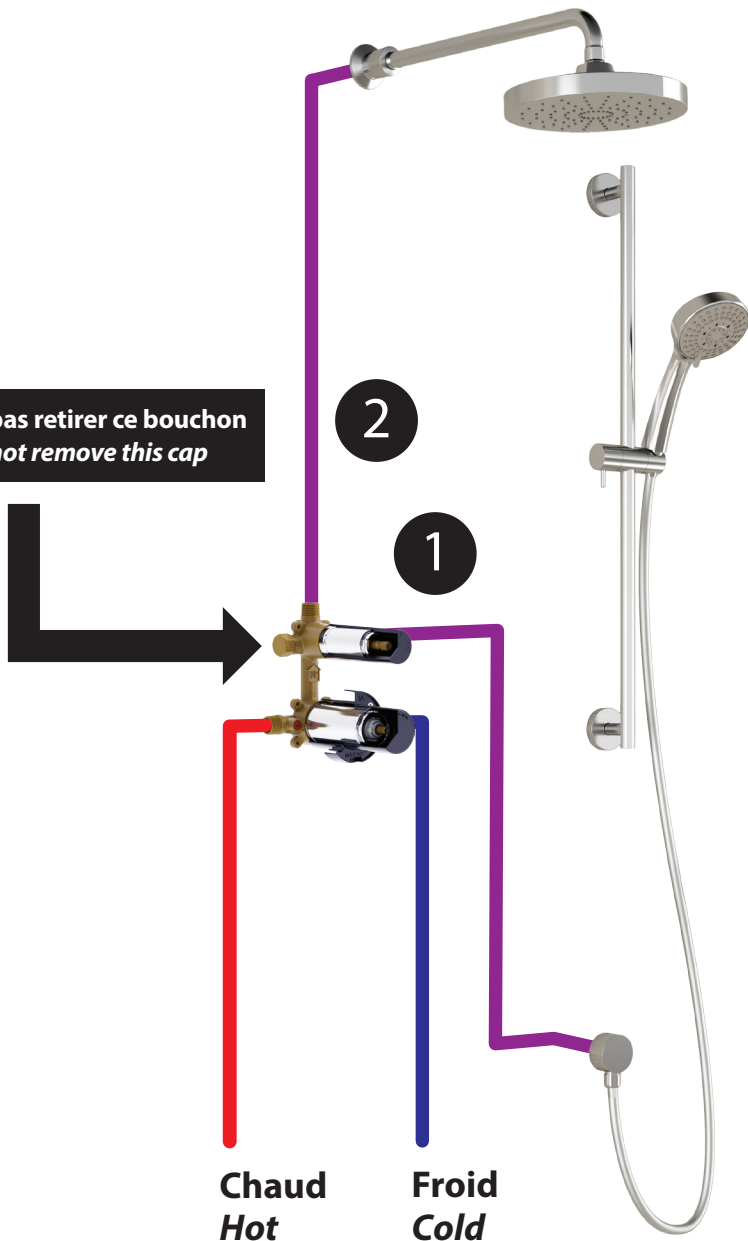

TD2

Système de douche T/P 1/2" avec valve à sélecteur 2 voies
1/2" T/P shower system with 2-way diverter valve

Schéma de plomberie

Plumbing Diagram

 **Ne pas retirer ce bouchon**
Do not remove this cap

POUR UNE INSTALLATION À 2 VALVES, VOIR AU VERSO DE LA FEUILLE. / FOR 2 VALVES INSTALLATION SEE BACK OF SHEET.

Kalia inc.
1355, 2e Rue
Sainte-Marie (Québec)
Canada G6E 1G9

t. 1-418-387-9090
1 877 GO KALIA (1-877-465-2542)
f. 1-418-387-9089
www.KaliaStyle.com

Système de douche T/P 1/2" avec valve à sélecteur 2 voies
1/2" T/P shower system with 2-way diverter valve

Schéma de plomberie

Plumbing Diagram

 Eau mitigée pour alimenter les composantes
Mixed water to feed coponents

Kalia inc.
1355, 2e Rue
Sainte-Marie (Québec)
Canada G6E 1G9

t. 1-418-387-9090
1 877 GO KALIA (1-877-465-2542)
f. 1-418-387-9089
www.KaliaStyle.com