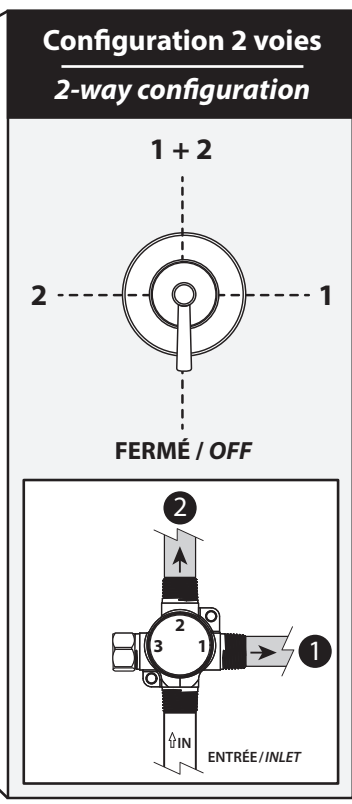

HISTOIRES D'EAU<sup>MD</sup>

TD2

Système de douche thermostatique 1/2"  
Thermostatic shower system 1/2"

Schéma de plomberie

Plumbing Diagram

**!** Ne pas retirer ce bouchon  
Do not remove this cap

**!** La sortie du bas doit être bouchée avec le capuchon inclus. Peut être utilisé pour une composante additionnelle.  
Bottom outlet needs to be blocked with the cap provided. Could be used for additional component.

**Chaud** **Froid**  
**Hot** **Cold**

**POUR UNE INSTALLATION À 2 VALVES, VOIR AU VERSO DE LA FEUILLE. / FOR 2 VALVES INSTALLATION SEE BACK OF SHEET.**

\* Note: Ce système de douche est présenté à titre indicatif seulement. / This shower system is present at the title number only.