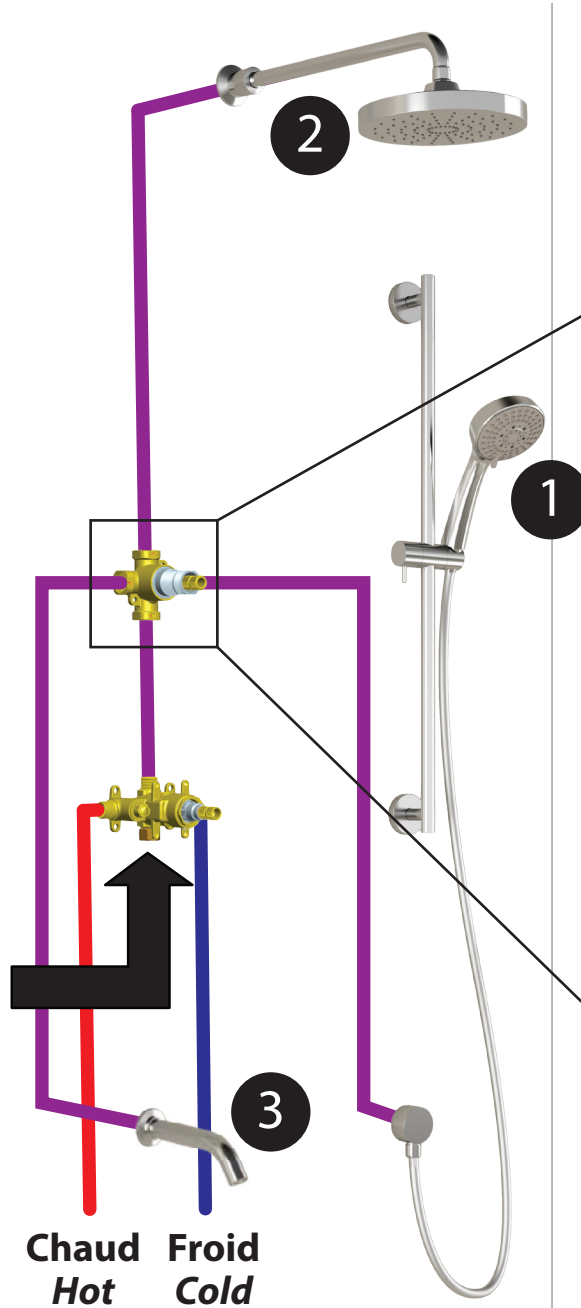

HISTOIRES D'EAU<sup>MD</sup>

TG3

Système de douche thermostatique 1/2" CalGreen  
CalGreen thermostatic shower system 1/2"

Schéma de plomberie

Plumbing Diagram

**!** La sortie du bas doit être bouchée avec le capuchon inclus.  
Peut être utilisé pour une composante additionnelle.  
Bottom outlet needs to be blocked with the cap provided.  
Could be used for additional component.

POUR UNE INSTALLATION À 2 VALVES, VOIR AU VERSO DE LA FEUILLE. / FOR 2 VALVES INSTALLATION SEE BACK OF SHEET.

\* Note: Ce système de douche est présenté à titre indicatif seulement. / This shower system is present at the title number only.

## Système de douche thermostatique à 2 valves *Thermostatic shower system with 2 valves*

Schéma de plomberie

*Plumbing Diagram*

Eau mitigée pour alimenter les composantes  
*Componant water supply mixed lines.*