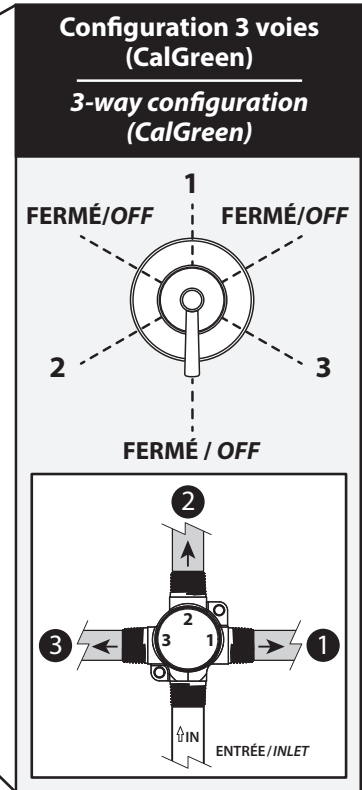

HISTOIRES D'EAU<sup>MD</sup>

TG3

Système de douche thermostatique 1/2" CalGreen  
CalGreen thermostatic shower system 1/2"

Schéma de plomberie

Plumbing Diagram

**!** La sortie du bas doit être bouchée avec le capuchon inclus.  
Peut être utilisé pour une composante additionnelle.  
Bottom outlet needs to be blocked with the cap provided.  
Could be used for additional component.

POUR UNE INSTALLATION À 2 VALVES, VOIR AU VERSO DE LA FEUILLE. / FOR 2 VALVES INSTALLATION SEE BACK OF SHEET.

\* Note: Ce système de douche est présenté à titre indicatif seulement. / This shower system is present at the title number only.