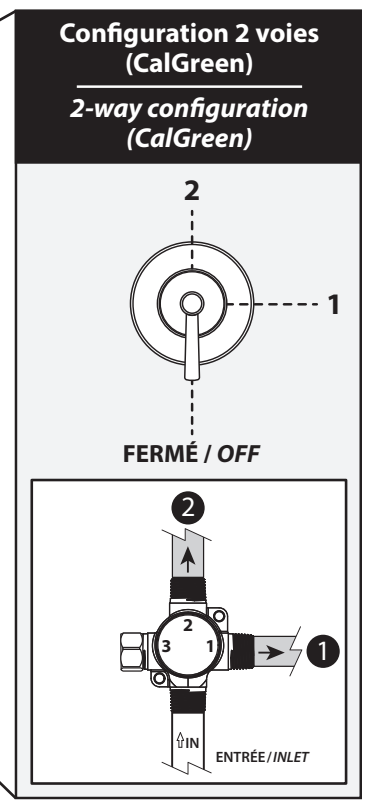

Kalia

HISTOIRES D'EAU^{MD}

TG2

Système de douche thermostatique 1/2" CalGreen CalGreen thermostatic shower system 1/2"

Schéma de plomberie

Plumbing Diagram

! Ne pas retirer ce bouchon
Do not remove this cap

! La sortie du bas doit être bouchée avec le capuchon inclus. Peut être utilisé pour une composante additionnelle.
Bottom outlet needs to be blocked with the cap provided. Could be used for additional component.

Chaud **Froid**
Hot **Cold**

POUR UNE INSTALLATION À 2 VALVES, VOIR AU VERSO DE LA FEUILLE. / FOR 2 VALVES INSTALLATION SEE BACK OF SHEET.

* Note: Ce système de douche est présenté à titre indicatif seulement. / This shower system is present at the title number only.