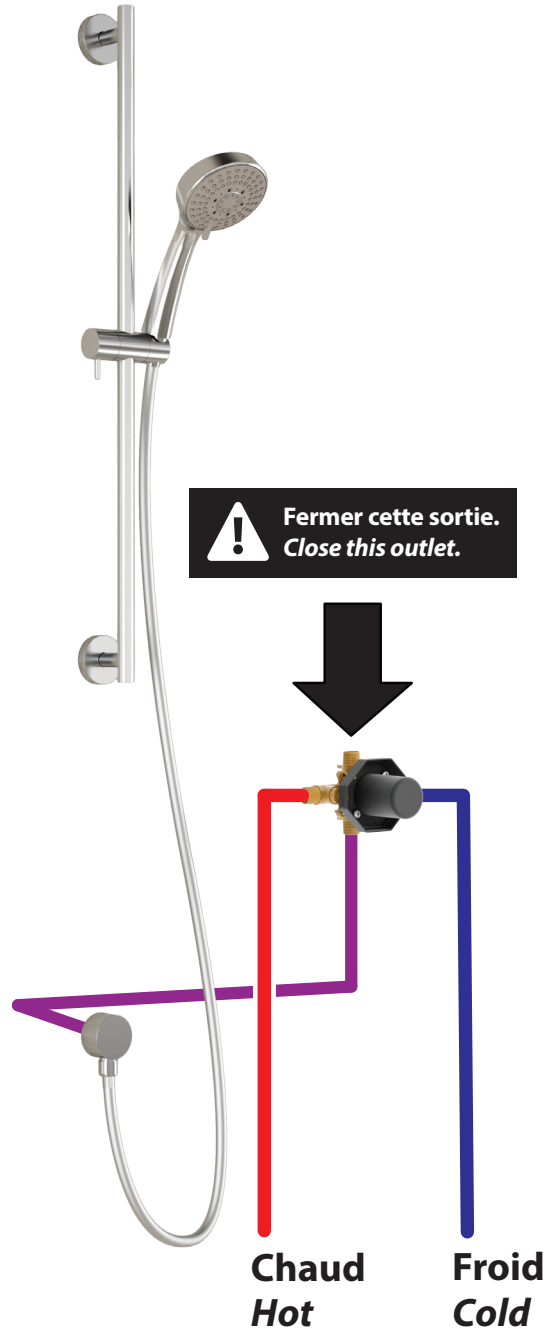

Kalia

HISTOIRES D'EAU^{MD}

PB1

Système de douche à pression équilibrée 1/2"
1/2" Pressure Balance Shower System

Schéma de plomberie

Plumbing Diagram

* Note: Ce système de douche est présenté à titre indicatif seulement./This shower system is present at the title number only.