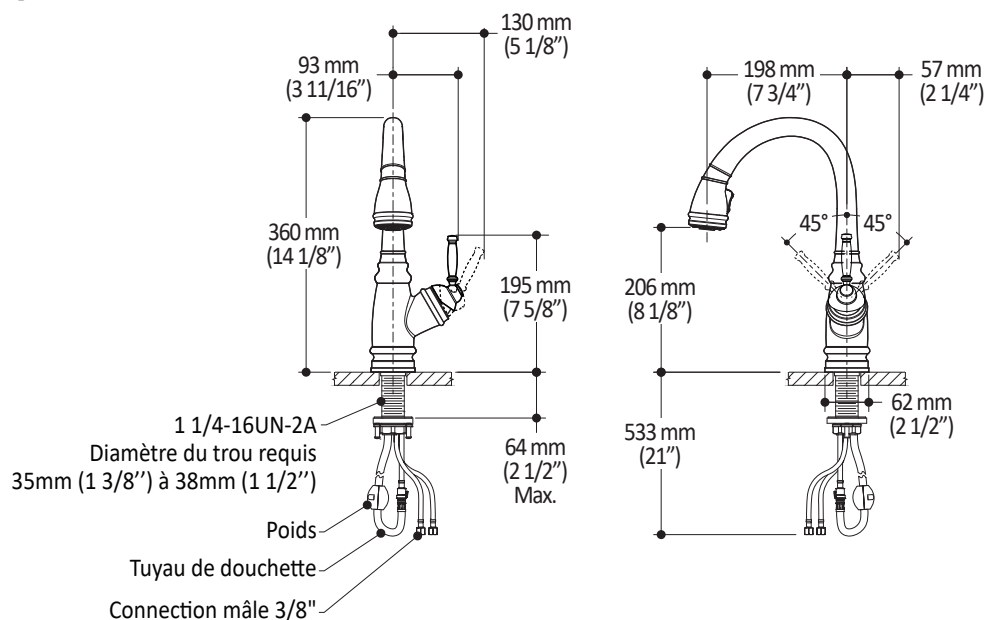

Couleurs (Finis)

- Chrome : KF1270-110
- Inox PVS* : KF1270-130

Certifications

Le modèle spécifié rencontre ou dépasse les normes suivantes ;

- ASME A112.18.1 / CSA B125.1
- ADA
- NSF 61

Emballage

- Dimensions : 645mm x 420mm x 90mm
(25 3/8" x 16 5/8" x 3 1/2")
- Volume : 0.85 pi³ (0.024 m³)
- Poids total : 9.65 lb (4.38 kg)

Débit maximal

- 8.3 litres/min. (2.2 gallons/min.)

Accessoires

- Plaque décorative 266mm (10 1/2")
Ajouter 11mm (7/16") en hauteur lorsqu'installé avec la plaque décorative.
 - Chrome : AC1000-110
 - Inox PVS* : AC1000-130

Dimensions du produit :

Important : Les dimensions sont approximatives et sont sujettes à changements sans préavis. Veuillez vous référer aux instructions d'installation.

Kalia inc.

1355, 2e Rue
Sainte-Marie (Québec)
Canada G6E 1G9