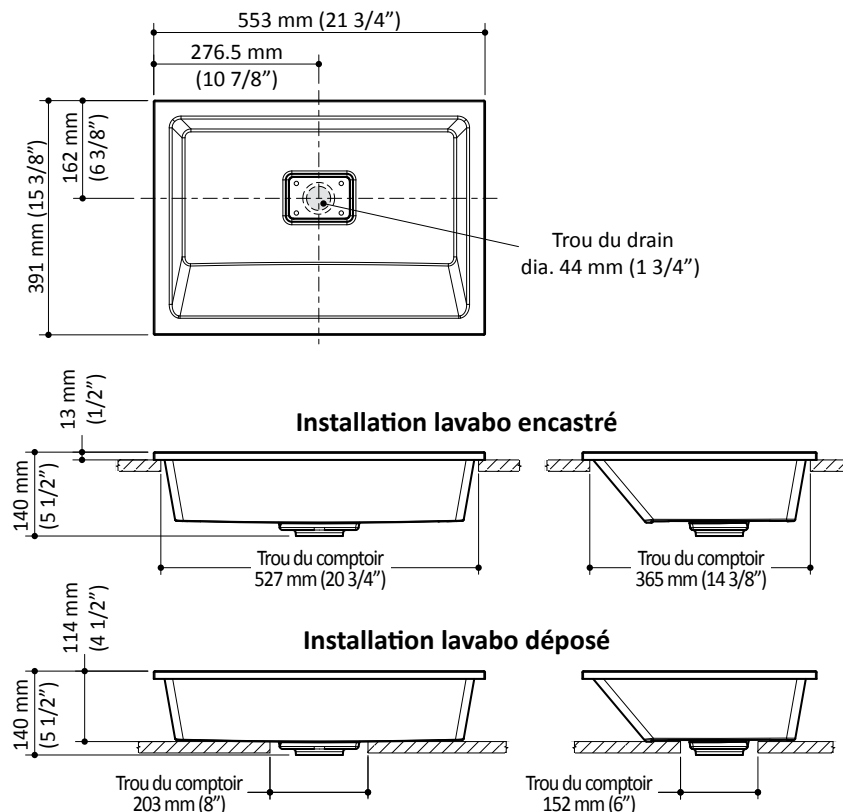

**KOMO****FU1224****Lavabo en Castylat<sup>MD</sup>****SPÉCIFICATIONS****Caractéristiques**

- Lavabo en Castylat<sup>MD</sup>
- 553 x 391 x 13 mm (installation encastré)  
(21 3/4 x 15 3/8 x 1/2 po)
- 553 x 391 x 114 mm (installation déposé)  
(21 3/4 x 15 3/8 x 4 1/2 po)
- Installation encastré ou déposé
- Cache-drain en Castylat<sup>MD</sup> inclus
- Pour drains mécaniques ayant un dépolement inférieur à 10mm (3/8")
- Facile à nettoyer
- Gabarit de découpe inclus

**Couleur**

- Blanc: FU1224-240

**Emballage**

- Dimensions :  
580mm x 425mm x 170mm  
(22 7/8" x 16 3/4" x 6 3/4")
- Volume: 0.0419 m<sup>3</sup> (1.48 pi<sup>3</sup>)
- Poids total : 9.9 kg (21.9 lbs)

**Notes d'installation**

L'installation doit être conforme aux instructions d'installation fournies avec le produit.

\* Installation sous le comptoir possible (quincaillerie non incluse)

**Certifications**

Le modèle spécifié rencontre ou dépasse les normes suivantes ;

Dimensions du produit :

**Important :** Les dimensions sont approximatives et sont sujettes à changements sans préavis. Veuillez vous référer aux instructions d'installation.

**Kalia inc.**

1355, 2<sup>e</sup> Rue  
Sainte-Marie (Québec)  
Canada G6E 1G9