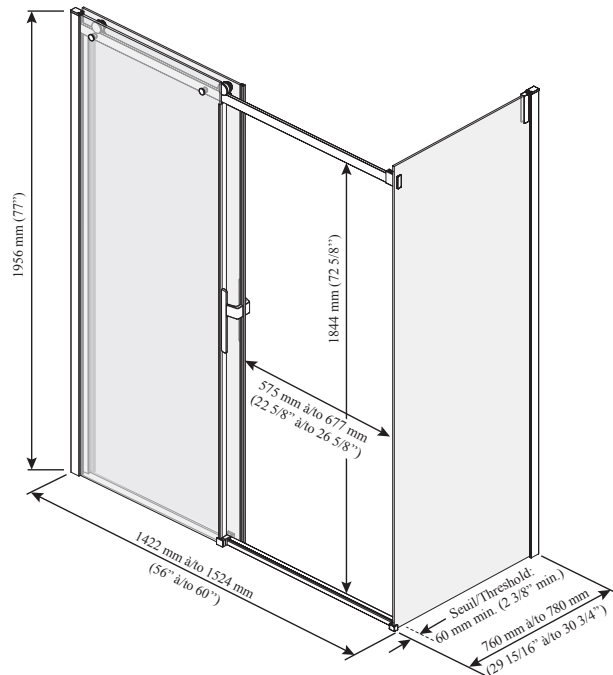

GARANTIE

Kalia inc. garantit ses produits contre tout défaut de matériel ou de fabrication dans des conditions normales d'utilisation et d'entretien. **Veillez vous référer à la garantie Kalia comprise avec chacun des produits pour obtenir plus de détails.**

DR2131-XXX-005/
DR2132-005/
DR2052-XXX-005