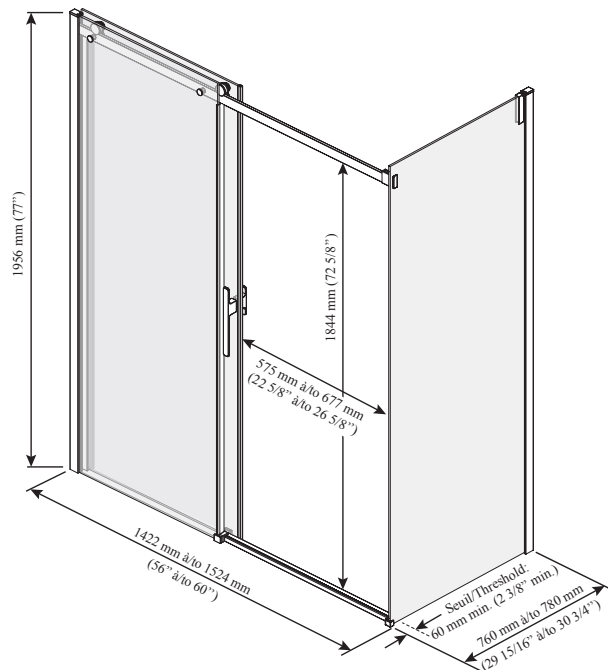

**Caractéristiques**

- Porte coulissante sans cadre pour douche en coin (ouverture à droite)
- Panneau fixe et de retour en verre trempé clair de 10 mm (3/8") et panneau mobile en verre trempé clair de 8 mm (5/16") avec film protecteur KaliaPROTEK<sup>MC</sup> (panneaux extérieurs)
- Verres traités au Duraclean pour faciliter l'entretien (panneaux intérieurs)
- Système de roulement ultra-doux
- Système anti-saut à roulettes dissimulées et sans friction
- Fermeture avec joints aimantés coussinés assurant étanchéité et absorption sonore
- Guide central amovible pour faciliter l'entretien
- Hauteur de 1956 mm (77") permettant une grande liberté de mouvement
- Accès: 575 à 677 mm (22 5/8" à 26 5/8")
- Poignée au style raffiné de 263 mm (10 3/8") (poignée extérieure)
- Seuil minimum requis 60 mm (2 3/8")

**NOTES D'INSTALLATION**

Un seuil d'une largeur minimum de 60 mm (2 3/8") est requis pour l'installation de cette porte. L'installation doit être conforme aux instructions d'installation fournies avec le produit.

DR2056-XXX-005;

DR2055-005;

DR2052-XXX-005

Ouverture à droite illustrée

**Important :** Les dimensions sont approximatives et sont sujettes à changements sans préavis. Veuillez vous référer aux instructions d'installation.