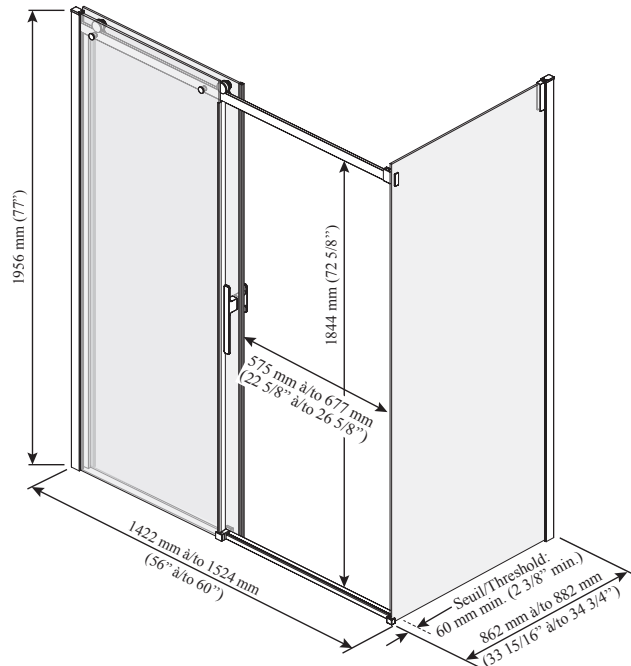

Caractéristiques

- Porte coulissante sans cadre pour douche en coin (ouverture à droite)
- Panneau fixe et de retour en verre trempé clair de 10 mm (3/8") et panneau mobile en verre trempé clair de 8 mm (5/16") avec **film protecteur KaliaPROTEK^{MC}** (panneaux extérieurs)
- **Verres traités au Duraclean** pour faciliter l'entretien (panneaux intérieurs)
- Système de roulement ultra-doux
- Système anti-saut à roulettes dissimulées et sans friction
- Fermeture avec joints aimantés coussinés assurant étanchéité et absorption sonore
- Guide central amovible pour faciliter l'entretien
- Hauteur de 1956 mm (77") permettant une grande liberté de mouvement
- Accès : 575 à 677 mm (22 5/8" à 26 5/8")
- Poignée au style raffiné de 263 mm (10 3/8") (poignée extérieure)
- Seuil minimum requis 60 mm (2 3/8")

- BW1213 • BW1194
- BW1107 • BW1284
- BW1966

NOTES D'INSTALLATION

Un seuil d'une largeur minimum de 60 mm (2 3/8") est requis pour l'installation de cette porte. L'installation doit être conforme aux instructions d'installation fournies avec le produit.

DR2056-XXX-005;
DR2055-005;
DR2050-XXX-005
Ouverture à droite illustrée

Important : Les dimensions sont approximatives et sont sujettes à changements sans préavis. Veuillez vous référer aux instructions d'installation.