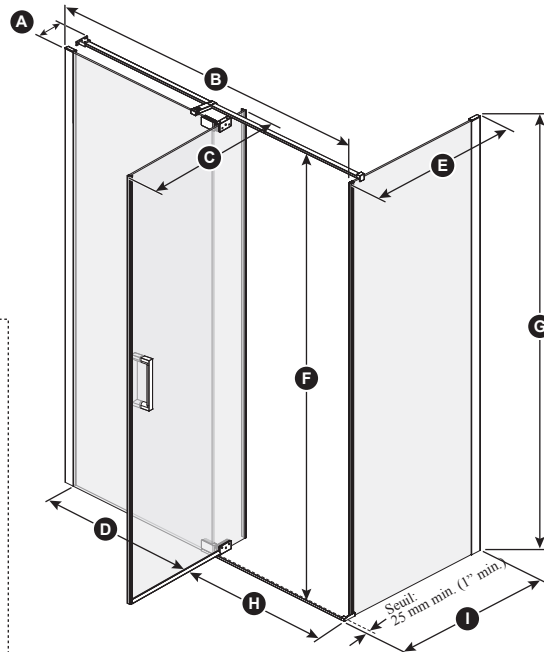

Caractéristiques

- Porte de douche pivotante **sans cadre** à deux panneaux pour douche de coin
- Très grand ajustement allant jusqu'à 154 mm (6")
- Charnières ultra solides en acier inoxydable en haut et en bas du verre pour un effet épuré
- Barre de soutien linéaire à dégagement maximal pour les têtes de pluie
- Hauteur de 1956 mm (77") permettant une grande liberté de mouvement
- Accès : 595 à 722 mm (23 1/2" à 28 1/2")
- Poignée intérieure et extérieure de 200 mm (8")
- Système de fermeture avec aimant assurant l'étanchéité
- Verre trempé clair de 8 mm (5/16") d'épaisseur **traité au Duraclean** pour faciliter l'entretien
- Unité réversible (le panneau mobile ferme contre le panneau de retour)
- L'installation de la porte de douche requiert une seule personne

Cette porte peut être installée avec le(s) modèle(s) de base de douche Kalia suivants :

- BW1079
- BW1808
- BW1809

NOTES D'INSTALLATION

Un seuil d'une largeur minimum de 25 mm (1") est requis pour l'installation de cette porte. L'installation doit être conforme aux instructions d'installation fournies avec le produit.

DR1747-110-003/
DR1748-110-003 ;
Ouverture à droite illustrée

Outil de gabarit
inclus

Dimensions de la porte

A	129 mm (5")
B	1422 mm à 1575 mm (56" à 62")
C	Panneau mobile: 830 mm (32 11/16")
D	Panneau fixe: 769 mm (30 1/4")
E	Panneau de retour: 696 mm (27 3/8")
F	1941,5 mm (76 7/16")
G	Hauteur de la porte: 1956 mm (77")
H	595 à 722 mm (23 1/2" à 28 1/2")
I	762 to 781 mm (30" to 30 3/4")
J	600 mm à 750 mm (23 5/8" à 29 1/2")
K	Dégagement min.: 727 mm (28 5/8")
L	Excès 77 mm à 229 mm (3" à 9")