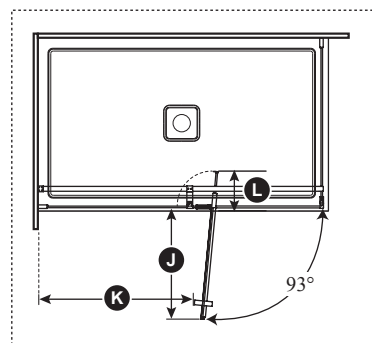

Caractéristiques

- Porte de douche pivotante **sans cadre** à deux panneaux pour douche de coin
- Très grand ajustement allant jusqu'à 154 mm (6")
- Charnières ultra solides en acier inoxydable en haut et en bas du verre pour un effet épuré
- Barre de soutien linéaire à dégagement maximal pour les têtes de pluie
- Hauteur de 1956 mm (77") permettant une grande liberté de mouvement
- Accès : 595 à 722 mm (23 1/2" à 28 1/2")
- Poignée intérieure et extérieure de 200 mm (8")
- Système de fermeture avec aimant assurant l'étanchéité
- Verre trempé clair de 8 mm (5/16") d'épaisseur **traité au Duraclean** pour faciliter l'entretien
- Unité réversible (le panneau mobile ferme contre le panneau de retour)
- L'installation de la porte de douche requiert une seule personne

Cette porte peut être installée avec le(s) modèle(s) de base de douche Kalia suivants :

- BW1079
- BW1808
- BW1809

NOTES D'INSTALLATION

Un seuil d'une largeur minimum de 25 mm (1") est requis pour l'installation de cette porte. L'installation doit être conforme aux instructions d'installation fournies avec le produit.

DR1747-110-003/
DR1748-110-003 ;
Ouverture à droite illustrée

Outil de gabarit
inclus

Dimensions de la porte

A	129 mm (5")
B	1422 mm à 1575 mm (56" à 62")
C	Panneau mobile: 830 mm (32 11/16")
D	Panneau fixe: 769 mm (30 1/4")
E	Panneau de retour: 696 mm (27 3/8")
F	1941,5 mm (76 7/16")
G	Hauteur de la porte: 1956 mm (77")
H	595 à 722 mm (23 1/2" à 28 1/2")
I	762 to 781 mm (30" to 30 3/4")
J	600 mm à 750 mm (23 5/8" à 29 1/2")
K	Dégagement min.: 727 mm (28 5/8")
L	Excès 77 mm à 229 mm (3" à 9")