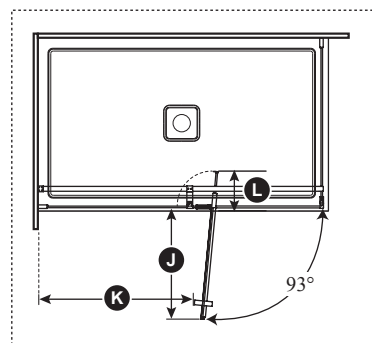

Caractéristiques

- Porte de douche pivotante **sans cadre** à deux panneaux pour douche de coin
- Très grand ajustement allant jusqu'à 154 mm (6")
- Charnières ultra solides en acier inoxydable en haut et en bas du verre pour un effet épuré
- Barre de soutien linéaire à dégagement maximal pour les têtes de pluie
- Hauteur de 1956 mm (77") permettant une grande liberté de mouvement
- Accès : 520 à 650 mm (20 1/2" à 25 1/2")
- Poignée intérieure et extérieure de 200 mm (8")
- Système de fermeture avec aimant assurant l'étanchéité
- Verre trempé clair de 8 mm (5/16") d'épaisseur **traité au Duraclean** pour faciliter l'entretien
- Unité réversible (le panneau mobile ferme contre le panneau de retour)
- L'installation de la porte de douche requiert une seule personne

Cette porte peut être installée avec le(s) modèle(s) de base de douche Kalia suivants ;

- BW1551 • BW1552

NOTES D'INSTALLATION

Un seuil d'une largeur minimum de 25 mm (1") est requis pour l'installation de cette porte. L'installation doit être conforme aux instructions d'installation fournies avec le produit.

DR1745-110-003/
DR1748-110-003 ;
Ouverture à droite illustrée

Outil de gabarit
inclus

Dimensions de la porte

A	129 mm (5")
B	1118 mm à 1270 mm (44" à 50")
C	Panneau mobile: 760 mm (29 15/16")
D	Panneau fixe: 534 mm (21")
E	Panneau de retour: 696 mm (27 3/8")
F	1941,5 mm (76 7/16")
G	Hauteur de la porte: 1956 mm (77")
H	520 à 650 mm (20 1/2" à 25 1/2")
I	762 à 781 mm (30" à 30 3/4")
J	530 mm à 680 mm (20 7/8" à 26 3/4")
K	Dégagement min.: 495 mm (19 1/2")
L	Excès 77 mm à 229 mm (3" à 9")