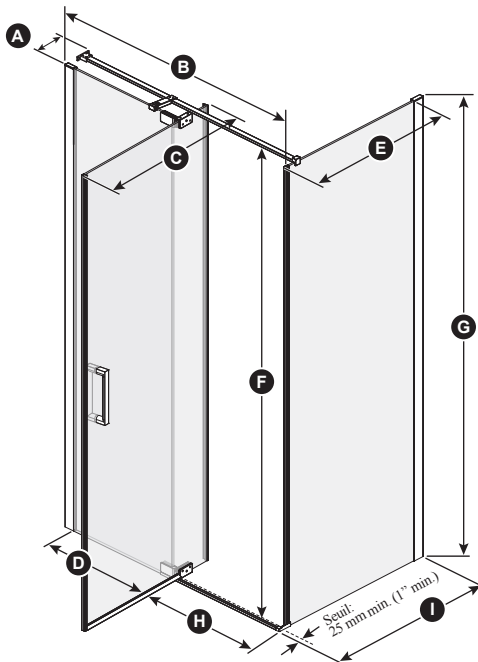

Caractéristiques

- Porte de douche pivotante **sans cadre** à deux panneaux pour douche de coin
- Très grand ajustement allant jusqu'à 154 mm (6")
- Charnières ultra solides en acier inoxydable en haut et en bas du verre pour un effet épuré
- Barre de soutien linéaire à dégagement maximal pour les têtes de pluie
- Hauteur de 1956 mm (77") permettant une grande liberté de mouvement
- Accès : 520 à 650 mm (20 1/2" à 25 1/2")
- Poignée intérieure et extérieure de 200 mm (8")
- Système de fermeture avec aimant assurant l'étanchéité
- Verre trempé clair de 8 mm (5/16") d'épaisseur **traité au Duraclean** pour faciliter l'entretien
- Unité réversible (le panneau mobile ferme contre le panneau de retour)
- L'installation de la porte de douche requiert une seule personne

Cette porte peut être installée avec le(s) modèle(s) de base de douche Kalia suivants ;

- BW1551 • BW1552

NOTES D'INSTALLATION

Un seuil d'une largeur minimum de 25 mm (1") est requis pour l'installation de cette porte. L'installation doit être conforme aux instructions d'installation fournies avec le produit.

DR1745-110-003/
DR1748-110-003 ;
Ouverture à droite illustrée

Outil de gabarit
inclus

Dimensions de la porte

A	129 mm (5")
B	1118 mm à 1270 mm (44" à 50")
C	Panneau mobile: 760 mm (29 15/16")
D	Panneau fixe: 534 mm (21")
E	Panneau de retour: 696 mm (27 3/8")
F	1941,5 mm (76 7/16")
G	Hauteur de la porte: 1956 mm (77")
H	520 à 650 mm (20 1/2" à 25 1/2")
I	762 à 781 mm (30" à 30 3/4")
J	530 mm à 680 mm (20 7/8" à 26 3/4")
K	Dégagement min.: 495 mm (19 1/2")
L	Excès 77 mm à 229 mm (3" à 9")