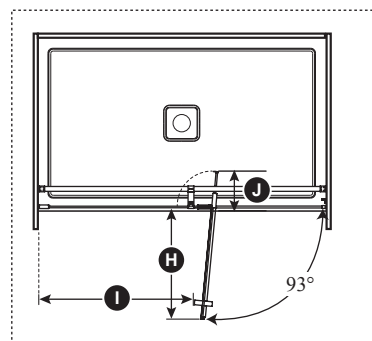

**Caractéristiques**

- Porte de douche pivotante **sans cadre** à deux panneaux pour douche en alcôve
- Verre trempé clair de 8 mm (5/16'') d'épaisseur **avec film protecteur KaliaPROTEK<sup>MC</sup>** (le film protecteur est installé à l'extérieur des panneaux) traités au **Duraclean** pour faciliter l'entretien
- Très grand ajustement allant jusqu'à 154 mm (6'')
- Charnières ultra solides en acier inoxydable en haut et en bas du verre
- Barre de soutien linéaire à dégagement maximal pour les têtes de pluie
- Hauteur de 1956 mm (77'') permettant une grande liberté de mouvement
- Accès : 595 à 722 mm (23 1/2'' à 28 1/2'')
- Poignée intérieure et extérieure de 200 mm ( 8'')
- Système de fermeture avec aimant assurant l'étanchéité
- Unité réversible
- L'installation de la porte de douche requiert une seule personne

- BW1079 • BW1414 • BW1282
- BW1096 • BW1415 • BW1966
- BW1097 • BW1458 • BW2092
- BW1107 • BW1457
- BW1213 • BW1228

**NOTES D'INSTALLATION**

Un seuil d'une largeur minimum de 25 mm (1'') est requis pour l'installation de cette porte. L'installation doit être conforme aux instructions d'installation fournies avec le produit.

DR1742-XXX-005  
Ouverture à droite illustrée

Outil de gabarit inclus

**Dimensions de la porte**

<b>A</b>	129 mm (5'')
<b>B</b>	1422 mm à 1575 mm (56'' à 62'')
<b>C</b>	Panneau mobile: 830 mm (32 11/16'')
<b>D</b>	Panneau fixe: 769 mm (30 1/4'')
<b>E</b>	1941,5 mm (76 7/16'')
<b>F</b>	Hauteur de la porte: 1956 mm (77'')
<b>G</b>	595 à 722 mm (23 1/2'' à 28 1/2'')
<b>H</b>	600 mm à 750 mm (23 5/8'' à 29 1/2'')
<b>I</b>	Dégagement min.: 727 mm (28 5/8'')
<b>J</b>	Excès 80 mm à 232 mm (3 1/8'' à 9 1/8'')