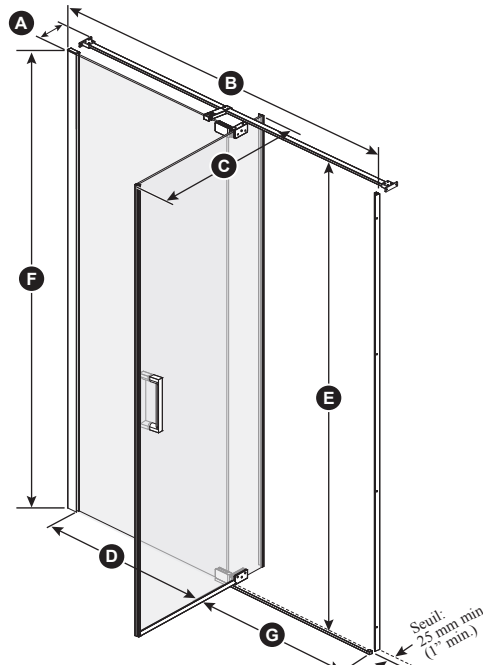

**Caractéristiques**

- Porte de douche pivotante **sans cadre** à deux panneaux pour douche en alcôve
- Verre trempé clair de 8 mm (5/16'') d'épaisseur **avec film protecteur KaliaPROTEK<sup>MC</sup>** (le film protecteur est installé à l'extérieur des panneaux) traités au **Duraclean** pour faciliter l'entretien
- Très grand ajustement allant jusqu'à 154 mm (6'')
- Charnières ultra solides en acier inoxydable en haut et en bas du verre
- Barre de soutien linéaire à dégagement maximal pour les têtes de pluie
- Hauteur de 1956 mm (77'') permettant une grande liberté de mouvement
- Accès : 595 à 722 mm (23 1/2'' à 28 1/2'')
- Poignée intérieure et extérieure de 200 mm ( 8'')
- Système de fermeture avec aimant assurant l'étanchéité
- Unité réversible
- L'installation de la porte de douche requiert une seule personne

- BW1079 • BW1414 • BW1282
- BW1096 • BW1415 • BW1966
- BW1097 • BW1458 • BW2092
- BW1107 • BW1457
- BW1213 • BW1228

**NOTES D'INSTALLATION**

Un seuil d'une largeur minimum de 25 mm (1'') est requis pour l'installation de cette porte. L'installation doit être conforme aux instructions d'installation fournies avec le produit.

DR1742-XXX-005  
Ouverture à droite illustrée

Outil de gabarit inclus

**Dimensions de la porte**

<b>A</b>	129 mm (5'')
<b>B</b>	1422 mm à 1575 mm (56'' à 62'')
<b>C</b>	Panneau mobile: 830 mm (32 11/16'')
<b>D</b>	Panneau fixe: 769 mm (30 1/4'')
<b>E</b>	1941,5 mm (76 7/16'')
<b>F</b>	Hauteur de la porte: 1956 mm (77'')
<b>G</b>	595 à 722 mm (23 1/2'' à 28 1/2'')
<b>H</b>	600 mm à 750 mm (23 5/8'' à 29 1/2'')
<b>I</b>	Dégagement min.: 727 mm (28 5/8'')
<b>J</b>	Excès 80 mm à 232 mm (3 1/8'' à 9 1/8'')