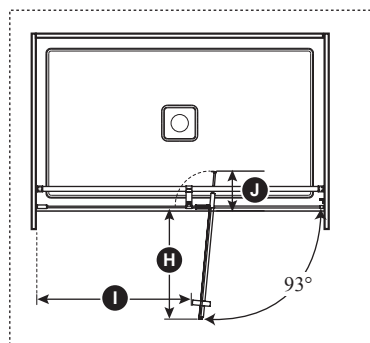

Caractéristiques

- Porte de douche pivotante **sans cadre** à deux panneaux pour douche en alcôve
- Très grand ajustement allant jusqu'à 154 mm (6'')
- Charnières ultra solides en acier inoxydable en haut et en bas du verre pour un effet épuré
- Barre de soutien linéaire à dégagement maximal pour les têtes de pluie
- Hauteur de 1956 mm (77'') permettant une grande liberté de mouvement
- Accès : 520 à 650 mm (20 1/2'' à 25 1/2'')
- Poignée intérieure et extérieure de 200 mm (8'')
- Système de fermeture avec aimant assurant l'étanchéité
- Verre trempé clair de 8 mm (5/16'') d'épaisseur **traité au Duraclean** pour faciliter l'entretien
- Unité réversible
- L'installation de la porte de douche requiert une seule personne

- BW1088
- BW1095
- BW1279
- BW1098
- BW1212
- BW1549
- BW1550

NOTES D'INSTALLATION

Un seuil d'une largeur minimum de 25 mm (1'') est requis pour l'installation de cette porte. L'installation doit être conforme aux instructions d'installation fournies avec le produit.

DR1740-110-003
Ouverture à droite illustrée

Outil de gabarit
inclus

Dimensions de la porte

A	129 mm (5'')
B	1118 mm à 1270 mm (44'' à 50'')
C	Panneau mobile: 760 mm (29 15/16'')
D	Panneau fixe: 534 mm (21'')
E	1941,5 mm (76 7/16'')
F	Hauteur de la porte: 1956 mm (77'')
G	520 à 650 mm (20 1/2'' à 25 1/2'')
H	530 mm à 680 mm (20 7/8'' à 26 3/4'')
I	Dégagement min.: 495 mm (19 1/2'')
J	Excès 80 mm à 232 mm (3 1/8'' à 9 1/8'')