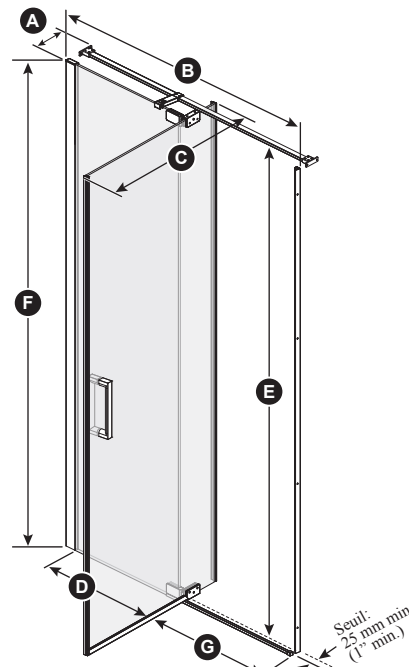

Caractéristiques

- Porte de douche pivotante **sans cadre** à deux panneaux pour douche en alcôve
- Très grand ajustement allant jusqu'à 154 mm (6'')
- Charnières ultra solides en acier inoxydable en haut et en bas du verre pour un effet épuré
- Barre de soutien linéaire à dégagement maximal pour les têtes de pluie
- Hauteur de 1956 mm (77'') permettant une grande liberté de mouvement
- Accès : 520 à 650 mm (20 1/2'' à 25 1/2'')
- Poignée intérieure et extérieure de 200 mm (8'')
- Système de fermeture avec aimant assurant l'étanchéité
- Verre trempé clair de 8 mm (5/16'') d'épaisseur **traité au Duraclean** pour faciliter l'entretien
- Unité réversible
- L'installation de la porte de douche requiert une seule personne

Finis

- Chrome :
- DR1740-110-XXX
- Noir mat :
- DR1740-160-XXX

Motif du verre

- Verre trempé clair :
- DR1740-XXX-003

Cette porte peut être installée avec le(s) modèle(s) de base de douche Kalia suivants ;

- BW1088
- BW1095
- BW1279
- BW1098
- BW1212
- BW1549
- BW1550

NOTES D'INSTALLATION

Un seuil d'une largeur minimum de 25 mm (1'') est requis pour l'installation de cette porte. L'installation doit être conforme aux instructions d'installation fournies avec le produit.

DR1740-110-003
Ouverture à droite illustrée

Outil de gabarit
inclus

Dimensions de la porte

A	129 mm (5'')
B	1118 mm à 1270 mm (44'' à 50'')
C	Panneau mobile: 760 mm (29 15/16'')
D	Panneau fixe: 534 mm (21'')
E	1941,5 mm (76 7/16'')
F	Hauteur de la porte: 1956 mm (77'')
G	520 à 650 mm (20 1/2'' à 25 1/2'')
H	530 mm à 680 mm (20 7/8'' à 26 3/4'')
I	Dégagement min.: 495 mm (19 1/2'')
J	Excès 80 mm à 232 mm (3 1/8'' à 9 1/8'')