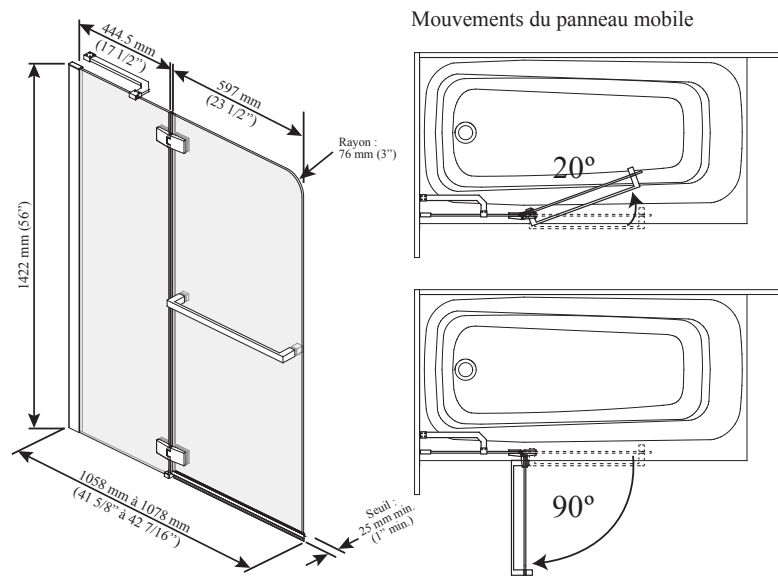

#### Caractéristiques

- Écran de baignoire à pivot et panneau fixe **sans cadre**
- Petit panneau fixe donnant un accès facile à la robinetterie sans éclaboussures
- Panneau articulé pivotant de 90° vers l'extérieur et de 20° pour diriger l'eau vers l'intérieur
- Hauteur de 1422 mm (56")
- Porte-serviette de 535 mm (21") en acier inoxydable avec poignée bouton intérieure pour une meilleure manipulation
- Verre trempé de 8 mm (5/16") d'épaisseur **traité au Duraclean** pour faciliter l'entretien
- Barre de soutien solide en acier inoxydable à encombrement minimal pour les têtes de pluie
- Joints d'étanchéités en PVC pour prévenir les fuites d'eau
- Charnières modernes
- Idéal pour les configurations de salle de bain plus restreintes
- Réversible (ouverture gauche ou droite)
- Ajustement de 25 mm (1")

#### Emballage

- **Dimensions :**  
1515 mm x 665 mm x 90 mm  
(59 5/8" x 26 3/16" x 3 9/16")
- **Poids total :**  
35 kg (77 lb)

#### Notes d'installation

Un seuil d'une largeur minimum de 25 mm (1") est requis pour l'installation de cette porte. L'installation doit être conforme aux instructions d'installation fournies avec le produit.

DR1683-110-003; Ouverture à gauche illustrée

**Important :** Les dimensions sont approximatives et sont sujettes à changements sans préavis. Veuillez vous référer aux instructions d'installation.