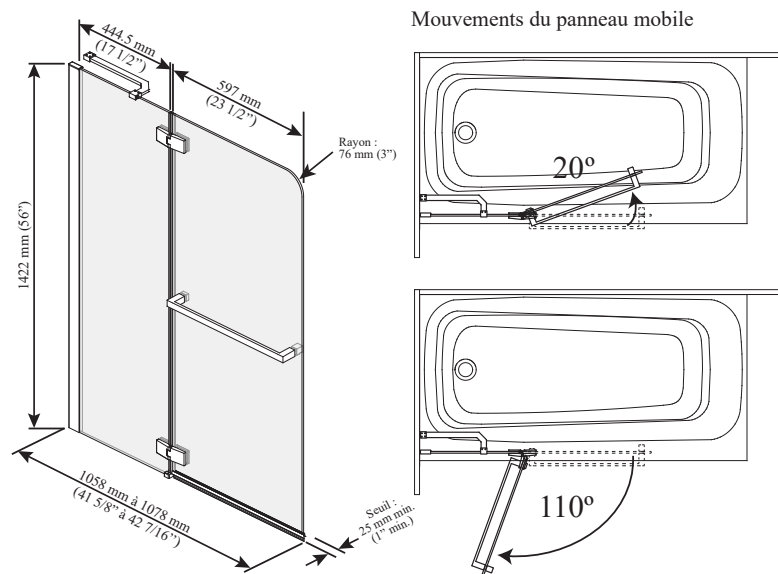

Kalia

HISTOIRES D'EAU^{MD}

PRATIKA^{MC}

DR1683

Écran de baignoire à pivot et panneau fixe

SPÉCIFICATIONS

Caractéristiques

- Écran de baignoire à pivot et panneau fixe **sans cadre**
- Petit panneau fixe donnant un accès facile à la robinetterie sans éclaboussures
- Panneau articulé pivotant de 90° vers l'extérieur et de 20° pour diriger l'eau vers l'intérieur
- Hauteur de 1422 mm (56")
- Porte-serviette de 535 mm (21") avec poignée bouton intérieure pour une meilleure manipulation
- Verre trempé de 8 mm (5/16") d'épaisseur **traité au Duraclean** pour faciliter l'entretien
- Barre de soutien solide à encombrement minimal pour les têtes de pluie
- Joints d'étanchéités en PVC pour prévenir les fuites d'eau
- Charnières modernes
- Idéal pour les configurations de salle de bain plus restreintes
- Unité réversible
- Ajustement de 25 mm (1")

Emballage

- **Dimensions :**
1515 mm x 665 mm x 90 mm
(59 5/8" x 26 3/16" x 3 9/16")
- **Poids total :**
35 kg (77 lb)

Notes d'installation

Un seuil d'une largeur minimum de 25 mm (1") est requis pour l'installation de cette porte. L'installation doit être conforme aux instructions d'installation fournies avec le produit.

Finis

- Chrome :
- DR1683-110-XXX

Motif du verre

- Verre trempé clair :
- DR1683-XXX-003

Clair

DR1683-110-003; Ouverture à gauche illustrée

Important : Les dimensions sont approximatives et sont sujettes à changements sans préavis. Veuillez vous référer aux instructions d'installation.