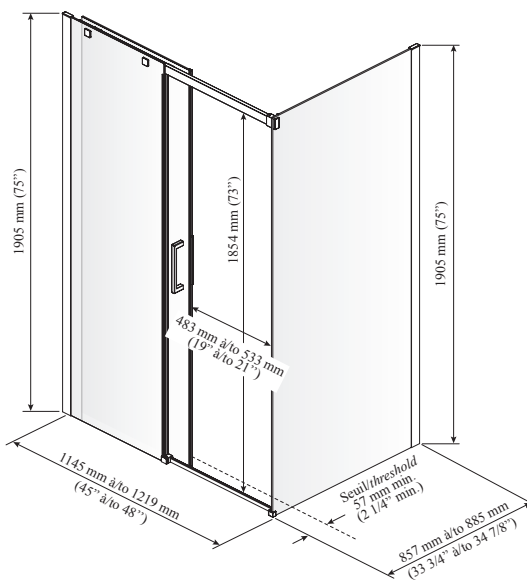

ONCE UPON A TIME...WATER®

VIVIO^{MC} 48" x 36"

DR1477 & DR1479

Porte rectangulaire coulissante 48" x 36"

SPÉCIFICATIONS

Caractéristiques

- Porte coulissante sans cadre pour douche de coin
- **Rail supérieur robuste avec système de roulement double pour plus de stabilité**
- Système de fermeture avec aimant scellé assurant l'étanchéité
- Guide central amovible pour faciliter l'entretien
- Verre trempé clair de 8 mm (5/16") **traité au Duraclean**
- Hauteur de la porte 1905 mm (75")
- Mécanisme d'ajustement de 76 mm (3")
- Porte réversible (ouverture à gauche ou à droite)
- Accès : 483 mm à 533 mm (19" à 21")
- Poignées de 229 mm (9") à l'intérieur et à l'extérieur

Cette porte peut être installée avec le(s) modèle(s) de base de douche Kalia suivants ;

- BW1088
- BW1098
- BW1191
- BW1192
- BW1212
- BW1280
- BW1281

Notes d'installation

Un seuil d'une largeur minimum de 57 mm (2 1/4 po) est requis pour l'installation de cette porte. L'installation doit être conforme aux instructions d'installation fournies avec le produit.

DR1477-XXX-003, DR1479-XXX-003 ; Porte à ouverture à droite illustrée

Important : Les dimensions sont approximatives et sont sujettes à changements sans préavis. Veuillez vous référer aux instructions d'installation.