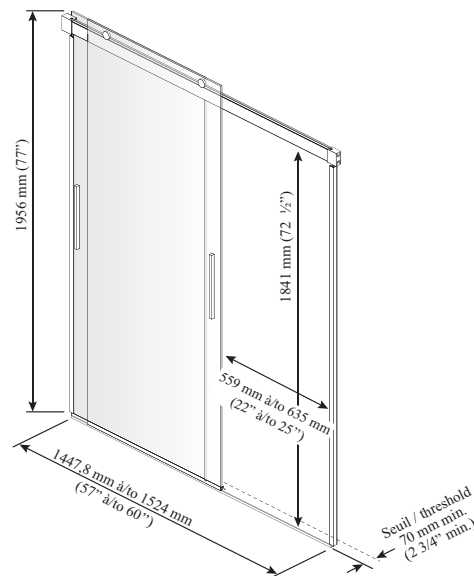

Kalia

HISTOIRES D'EAU^{MD}

AKCESS^{MC} 60

DR1295 & DR1296

Porte rectangulaire coulissante 60"

SPÉCIFICATIONS

Caractéristiques

- Porte coulissante **sans cadre** à 2 panneaux pour douche en alcôve
- Ajustement de 76 mm (3 po)
- Roulettes de nylon « Polyamide 66 » assurant un glissement ultra-doux
- Verre trempé de 8 mm d'épaisseur
- Réversible (ouverture à gauche ou à droite)
- Hauteur de la porte de 1956 mm (77 po)
- Accès : 559 à 635 mm x 1841 mm (22 à 25 x 72 1/2 po)
- Poignée **STANDARD** : 305 mm (12 po) ou poignée **PLUS** : 222 mm (8 3/4 po)
- Verre Duraclean pour faciliter l'entretien
- Disponible avec:
 - 2 poignées **Standard** 305mm (12 po)
 - 2 poignées **Plus** 222mm (8 3/4 po)
 - **1 Barre à serviette** 630mm (24 3/4 po) avec 1 poignée **Plus** 222mm (8 3/4 po)

Emballage

- **Dimensions Boite 1 de 2 (DR1295) :**
2030 mm x 835 mm x 80 mm
(79 15/16 x 32 7/8 x 3 1/8 po)
- **Dimensions Boite 2 de 2 (DR1296) :**
2030 mm x 835 mm x 70 mm
(79 15/16 x 32 7/8 x 2 3/4 po)
- **Poids total Boite 1 de 2 (DR1295) :**
86 lb (39 kg)
- **Poids total Boite 2 de 2 (DR1296) :**
64 lb (29 kg)

Cette porte peut être installée avec le(s) modèle(s) de base de douche Kalia suivants ;

- BW1107
- BW1228
- BW1213
- BW1079
- BW1096
- BW1097

Notes d'installation

Un seuil d'une largeur minimum de 70 mm (2 3/4 po) est requis pour l'installation de cette porte. L'installation doit être conforme aux instructions d'installation fournies avec le produit.

DR1295-XXX-003, DR1296-XXX-003 ; Porte à ouverture à droite illustrée

Important : Les dimensions sont approximatives et sont sujettes à changements sans préavis. Veuillez vous référer aux instructions d'installation.