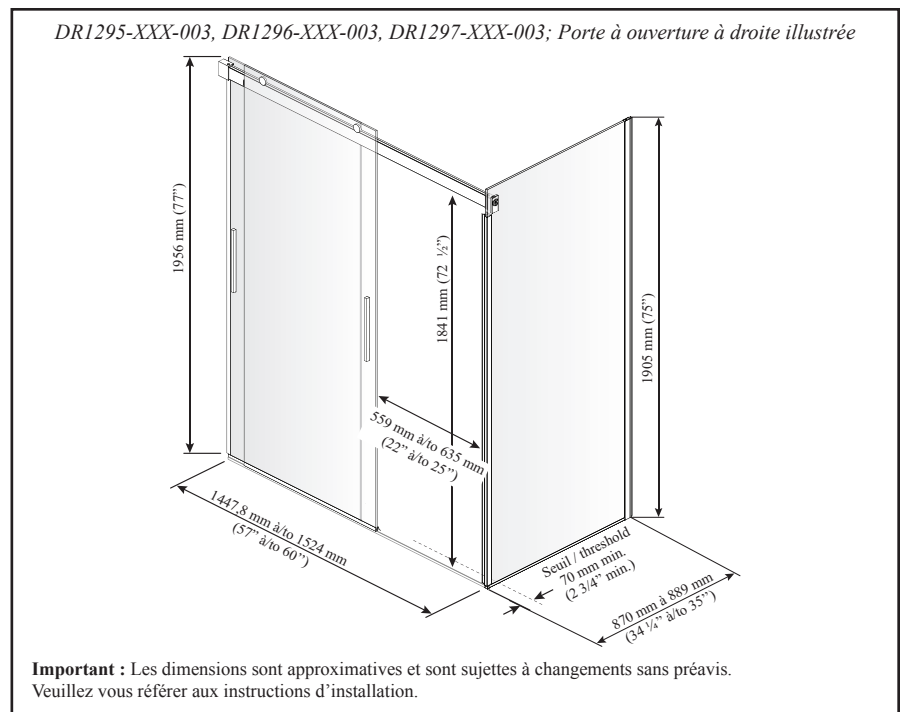

GARANTIE

Kalia inc. garantit ses produits contre tout défaut de matériel ou de fabrication dans des conditions normales d'utilisation et d'entretien. **Veillez vous référer à la garantie Kalia comprise avec chacun des produits pour obtenir plus de détails.**