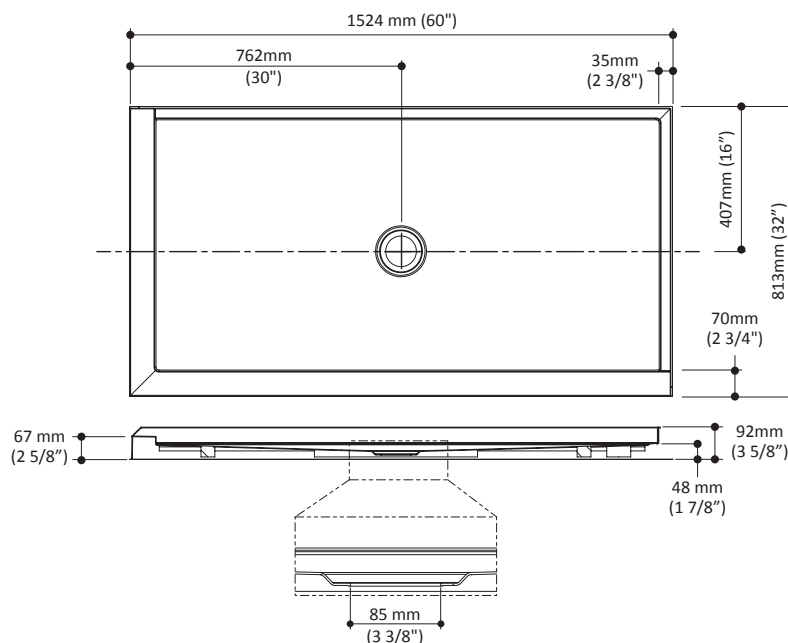

Caractéristiques

- Base de douche rectangulaire pour installation en coin
- **Conception antifuite avec seuil conçu pour éliminer les infiltrations d'eau**
- Acrylique renforcé de fibre de verre
- Construction robuste avec renfort en acier offrant solidité et stabilité
- Barres de soutien installées sous la base pour plus de stabilité et de facilité d'ajustement
- 1524 mm x 813 mm (60" x 32")
- Seuil ultra-mince de 67 mm (2 5/8")
- Drain central
- Brides de carrelage intégrées sur 2 murs à droite

Dimensions du produit :

Important : Les dimensions sont approximatives et sont sujettes à changements sans préavis. Veuillez vous référer aux instructions d'installation.