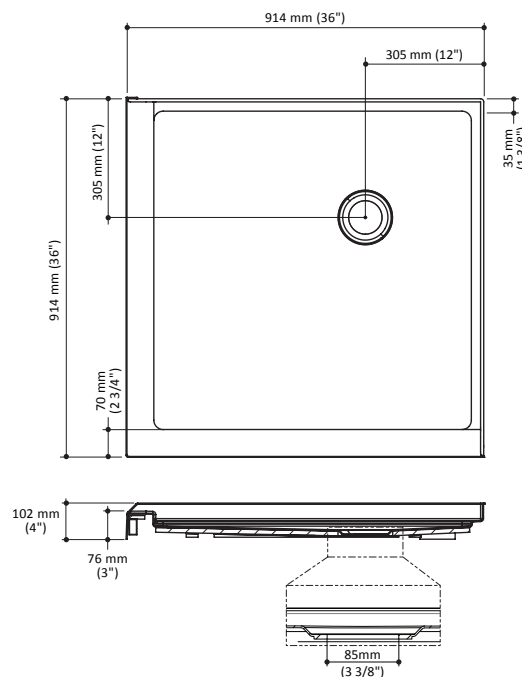

Caractéristiques

- Base de douche carrée pour installation en coin
- **Conception antifuite avec seuil conçu pour éliminer les infiltrations d'eau**
- Acrylique renforcé de fibre de verre
- Construction robuste avec renfort en acier offrant solidité et stabilité
- Barres de soutien installées sous la base pour plus de stabilité et de facilité d'ajustement
- 914 mm x 914 mm (36" x 36")
- Seuil ultra-mince de 67 mm (2 5/8")
- Drain en coin
- Cache-drain non inclus
- Brides de carrelage intégrées sur 2 murs

Dimensions du produit :

Important : Les dimensions sont approximatives et sont sujettes à changements sans préavis. Veuillez vous référer aux instructions d'installation.