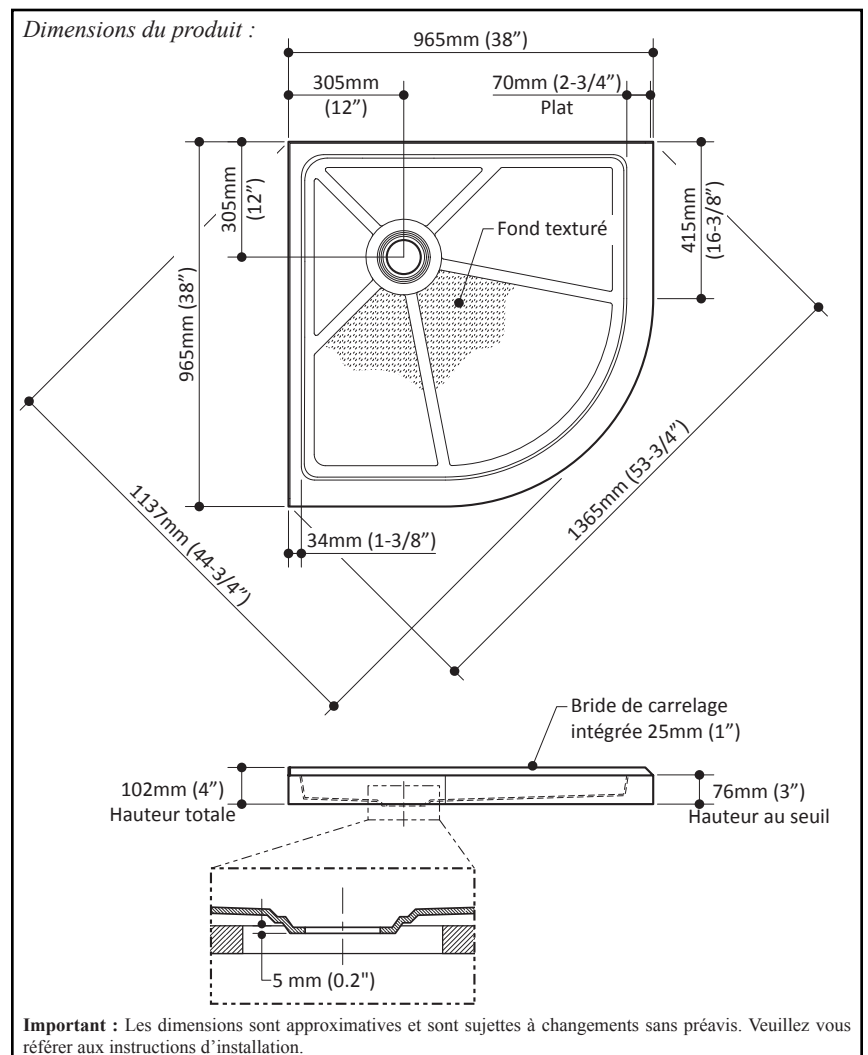

BW1054

Base de douche néo-ronde en acrylique 38x38x3

SPÉCIFICATIONS

Caractéristiques

- Base de douche néo-ronde
- Acrylique renforcé de fibre de verre
- 965 mm x 965 mm (38 x 38 po)
- Hauteur au seuil de 76 mm (3 po)
- Bride de carrelage intégrée
- Fond texturé

Couleurs

- Blanc : BW1054-210

Certifications

Le modèle spécifié rencontre ou dépasse les normes suivantes ;

- IAPMO Z124
- CSA B45.5

Emballage

- **Dimensions :**
  1005 mm x 1005 mm x 130 mm
  (39 5/8 x 39 5/8 x 5 1/8 po)
- **Poids total :** 46 lbs (21 kg)

Notes d'installation

L'installation doit être conforme aux instructions d'installation fournies avec le produit.

GARANTIE

Kalia inc. garantit ses produits contre tout défaut de matériel ou de fabrication dans des conditions normales d'utilisation et d'entretien. **Veillez vous référer à la garantie Kalia comprise avec chacun des produits pour obtenir plus de détails.**

Kalia inc.
1355, 2e Rue
Sainte-Marie (Québec)
Canada G6E 1G9

t. 1-418-387-9090
1 877 GO KALIA (1-877-465-2542)
f. 1-418-387-9089
www.KaliaStyle.com