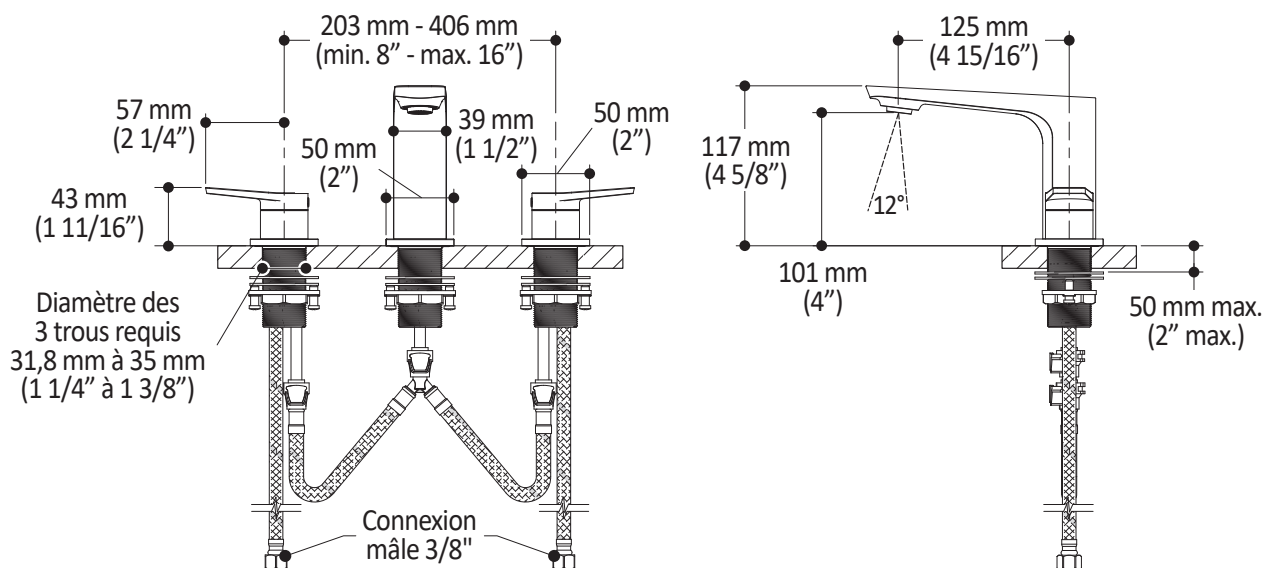

HISTOIRES D'EAU^{MD}

MOROKA^{MC}

BF2212

Robinet 8" c.c. de lavabo

SPÉCIFICATIONS

Caractéristiques

- Construction en laiton massif
- Jet aéré, caché et ajustable (12°)
- Cartouche à disque en céramique
- Sans Plomb : Produit à très faible teneur en plomb (moins de 0.25%)

Dimensions du produit :

Important : Les dimensions sont approximatives et sont sujettes à changements sans préavis. Veuillez vous référer aux instructions d'installation.

HISTOIRES D'EAU^{MD}

1355, 2^e Rue du Parc industriel
Sainte-Marie (Québec)
Canada G6E 1G9