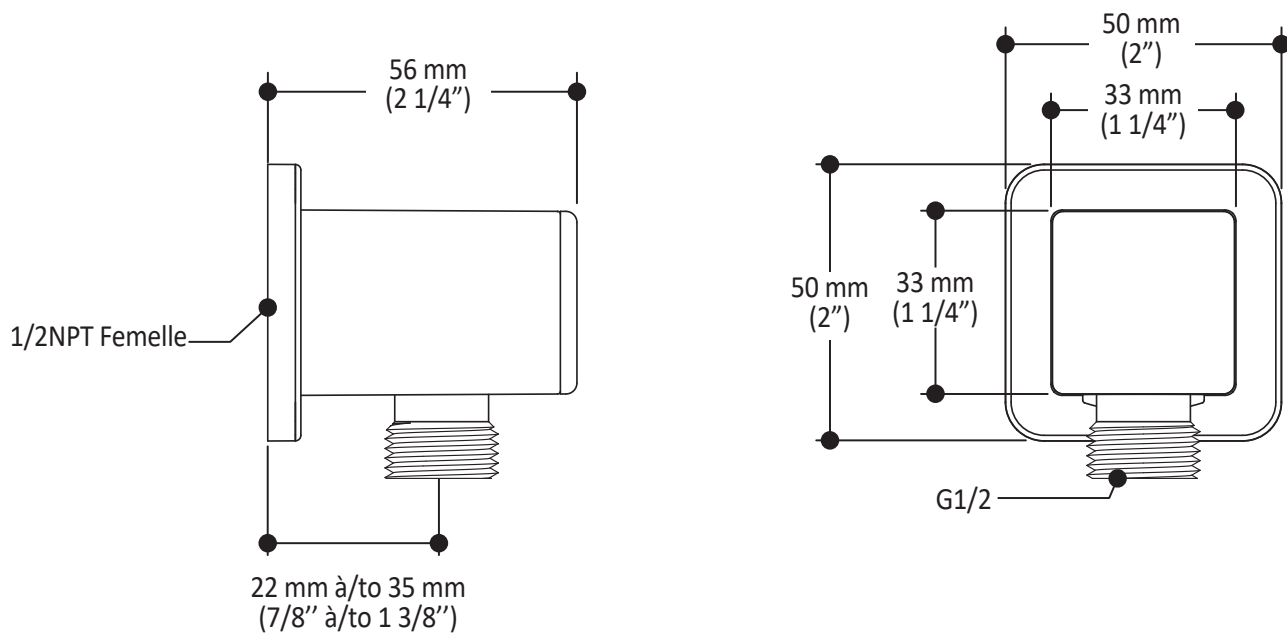

Dimensions du produit :

Important : Les dimensions sont approximatives et sont sujettes à changements sans préavis. Veuillez vous référer aux instructions d'installation.

Caractéristiques

- Construction en laiton massif
- Ajustement total de 25 mm (1")
- Cartouche en céramique à pression équilibrée avec contrôle de volume

Dimensions du produit :

Important : Les dimensions sont approximatives et sont sujettes à changements sans préavis. Veuillez vous référer aux instructions d'installation.

Caractéristiques

- Entrée d'eau mâle G1/2
- Dimension : 80 mm (3 1/8") x 110 (4 3/8")
- 2 fonctions directes et 1 fonction partagée
- Pointes souples pour un nettoyage facile du calcaire

Dimensions du produit :

Important : Les dimensions sont approximatives et sont sujettes à changements sans préavis. Veuillez vous référer aux instructions d'installation.

Caractéristiques

- Construction en laiton massif
- Connecteur ajustable en profondeur
- Entrée d'eau femelle 1/2NPT
- Sortie d'eau mâle G1/2

Dimensions du produit :

Important : Les dimensions sont approximatives et sont sujettes à changements sans préavis. Veuillez vous référer aux instructions d'installation.

Caractéristiques

- Connection G1/2 femelle
- Valve anti-retour intégrée