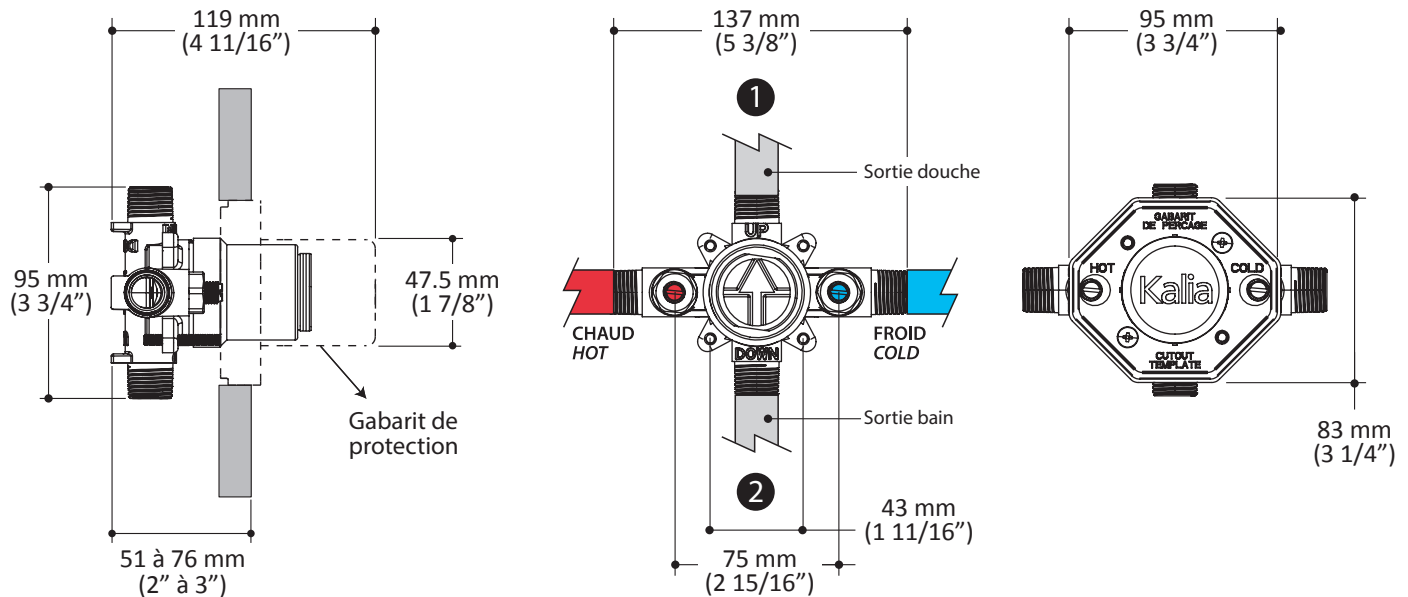

Caractéristiques

- Construction en laiton massif
- Deux entrées d'eau mâle 1/2 NPT vissées ou soudées
- Deux sorties d'eau mâle 1/2 NPT vissées ou soudées
- Ajustement total de 25 mm (1")
- Valve de service avec anti-retour intégré
- Appuis inclus pour une meilleure stabilité lors de l'installation
- Équipé d'un bouchon d'essai

Dimensions du produit :

Important : Les dimensions sont approximatives et sont sujettes à changements sans préavis. Veuillez vous référer aux instructions d'installation.

Caractéristiques

- Construction en laiton massif
- Ajustement total de 25 mm (1")
- Cartouche en céramique à pression équilibrée avec contrôle de volume

Dimensions du produit :

Important : Les dimensions sont approximatives et sont sujettes à changements sans préavis. Veuillez vous référer aux instructions d'installation.

Caractéristiques

- Entrée d'eau mâle G1/2
- Dimension : 80 mm (3 1/8") x 110 (4 3/8")
- 2 fonctions directes et 1 fonction partagée
- Pointes souples pour un nettoyage facile du calcaire

Dimensions du produit :

Important : Les dimensions sont approximatives et sont sujettes à changements sans préavis. Veuillez vous référer aux instructions d'installation.

Caractéristiques

- Construction en laiton massif
- Connecteur ajustable en profondeur
- Entrée d'eau femelle 1/2NPT
- Sortie d'eau mâle G1/2