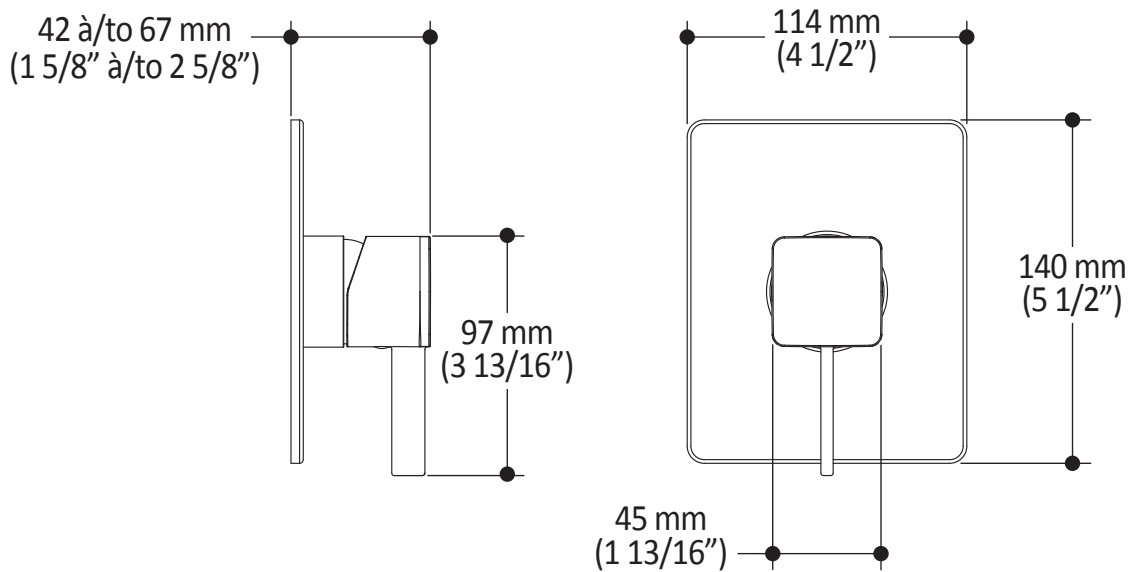

Caractéristiques

- Construction en laiton massif
- Deux entrées d'eau mâle 1/2 NPT vissées ou soudées
- Deux sorties d'eau mâle 1/2 NPT vissées ou soudées
- Ajustement total de 25 mm (1")
- Valve de service avec anti-retour intégré
- Appuis inclus pour une meilleure stabilité lors de l'installation
- Équipé d'un bouchon d'essai

Dimensions du produit :

Important : Les dimensions sont approximatives et sont sujettes à changements sans préavis. Veuillez vous référer aux instructions d'installation.

Caractéristiques

- Construction en laiton massif
- Ajustement total de 25 mm (1")
- Cartouche en céramique à pression équilibrée avec contrôle de volume

Dimensions du produit :

Important : Les dimensions sont approximatives et sont sujettes à changements sans préavis. Veuillez vous référer aux instructions d'installation.

Caractéristiques

- Entrée d'eau mâle G1/2
- Dimension : 80 mm (3 1/8") x 110 (4 3/8")
- 2 fonctions directes et 1 fonction partagée
- Pointes souples pour un nettoyage facile du calcaire

Dimensions du produit :

Important : Les dimensions sont approximatives et sont sujettes à changements sans préavis. Veuillez vous référer aux instructions d'installation.

Caractéristiques

- Construction en laiton massif
- Connecteur ajustable en profondeur
- Entrée d'eau femelle 1/2NPT
- Sortie d'eau mâle G1/2