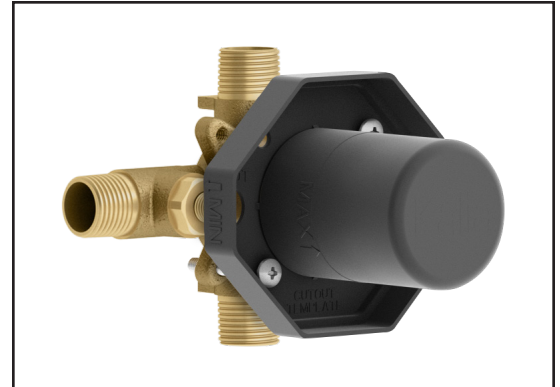

Caractéristiques

- Construction en laiton massif
- Deux entrées d'eau mâle 1/2 NPT vissées ou soudées
- Deux sorties d'eau mâle 1/2 NPT vissées ou soudées
- Ajustement total de 25 mm (1")
- Valve de service avec anti-retour intégré
- Appuis inclus pour une meilleure stabilité lors de l'installation
- Équipé d'un bouchon d'essai

Certifications

Le modèle spécifié rencontre ou dépasse les normes suivantes ;

Notes d'installation

L'installation doit être conforme aux instructions d'installation fournies avec le produit.

GARANTIE

Kalia inc. garantit ses produits contre tout défaut de matériel ou de fabrication dans des conditions normales d'utilisation et d'entretien. **Veillez vous référer à la garantie Kalia comprise avec chacun des produits pour obtenir plus de détails.**