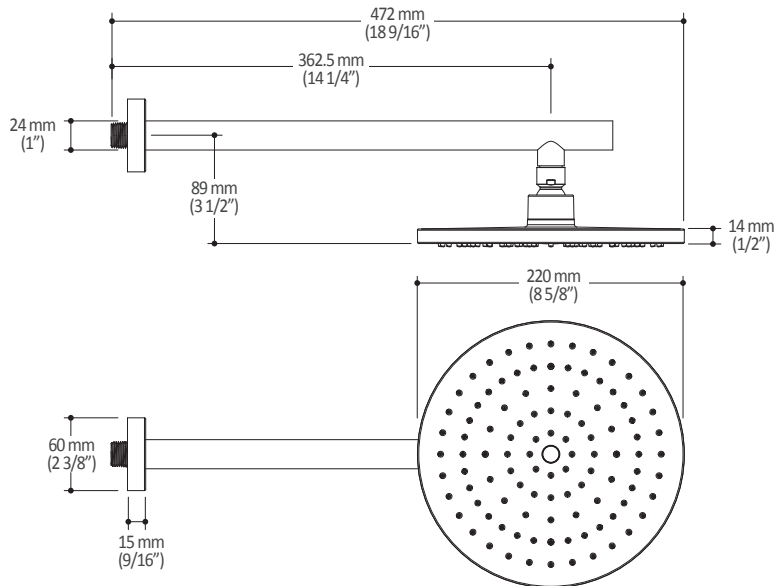

Dimensions du produit :

Important : Les dimensions sont approximatives et sont sujettes à changements sans préavis. Veuillez vous référer aux instructions d'installation.

Caractéristiques

- Entrée d'eau mâle 1/2NPT sur le bras mural
- Entrée d'eau femelle G1/2 sur la tête de pluie
- Diamètre tête de pluie de 220 mm (8 5/8")
- Système antitartre avec jets de pulvérisation flexibles
- Orientation ajustable avec joint à rotule

Dimensions du produit :

Important : Les dimensions sont approximatives et sont sujettes à changements sans préavis. Veuillez vous référer aux instructions d'installation.

Caractéristiques

- Dimension : 120 mm (4 3/4")
- Système anticalcaire avec jets de pulvérisation flexibles
- Entrée d'eau mâle G1/2
- 2 fonctions directes et 1 position partagée

Dimensions du produit :

Important : Les dimensions sont approximatives et sont sujettes à changements sans préavis. Veuillez vous référer aux instructions d'installation.

Caractéristiques

- Construction en plastique
- Hauteur totale de 742 mm (30")
- Système de glissement facile à utiliser
- Système de verrouillage

Dimensions du produit :

Important : Les dimensions sont approximatives et sont sujettes à changements sans préavis. Veuillez vous référer aux instructions d'installation.

Caractéristiques

- Construction en laiton massif
- Connecteur ajustable en profondeur
- Entrée d'eau femelle 1/2NPT
- Sortie d'eau mâle G1/2