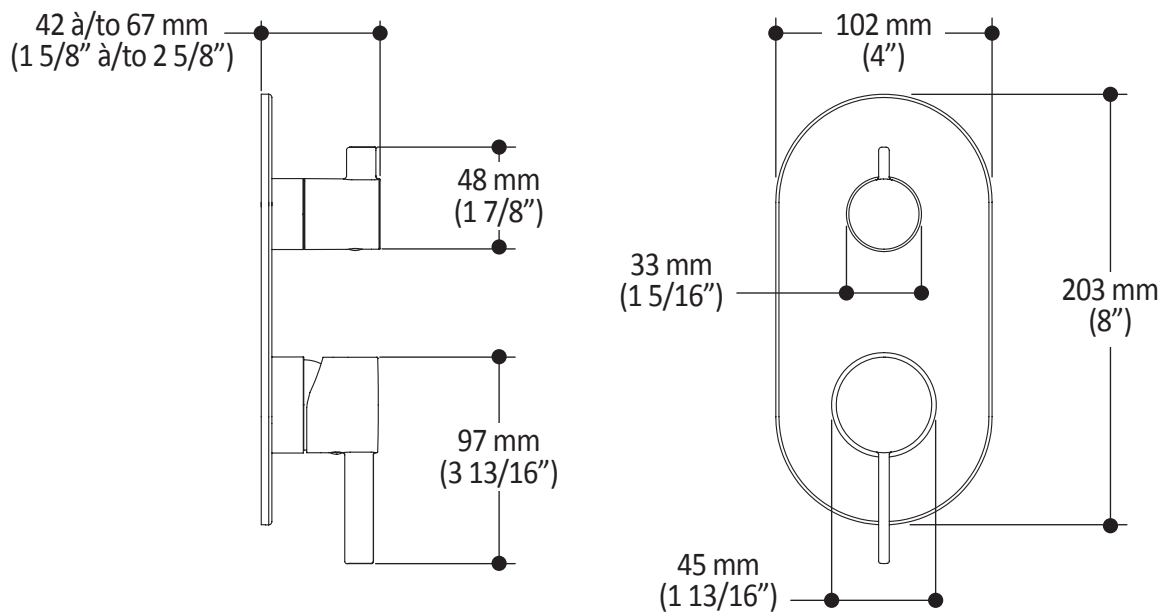

Caractéristiques

- Construction en laiton massif
- Ajustement total de 25 mm (1")
- Cartouche en céramique à pression équilibrée avec contrôle de volume
- Sélecteur graduel 2 voies

Couleurs (Finis)

- Chrome : 104849-110
- Noir mat : 104849-160

Dimensions du produit :

Important : Les dimensions sont approximatives et sont sujettes à changements sans préavis. Veuillez vous référer aux instructions d'installation.

Caractéristiques

- Entrée d'eau mâle 1/2NPT sur le bras mural
- Entrée d'eau femelle G1/2 sur la tête de pluie
- Diamètre tête de pluie de 220 mm (8 5/8")
- Système antitartre avec jets de pulvérisation flexibles
- Orientation ajustable avec joint à rotule

Dimensions du produit :

Important : Les dimensions sont approximatives et sont sujettes à changements sans préavis. Veuillez vous référer aux instructions d'installation.

Caractéristiques

- Dimension : 120 mm (4 3/4")
- Système anticalcaire avec jets de pulvérisation flexibles
- Entrée d'eau mâle G1/2
- 2 fonctions directes et 1 position partagée

Dimensions du produit :

Important : Les dimensions sont approximatives et sont sujettes à changements sans préavis. Veuillez vous référer aux instructions d'installation.

Caractéristiques

- Construction en plastique
- Hauteur totale de 742 mm (30")
- Système de glissement facile à utiliser
- Système de verrouillage