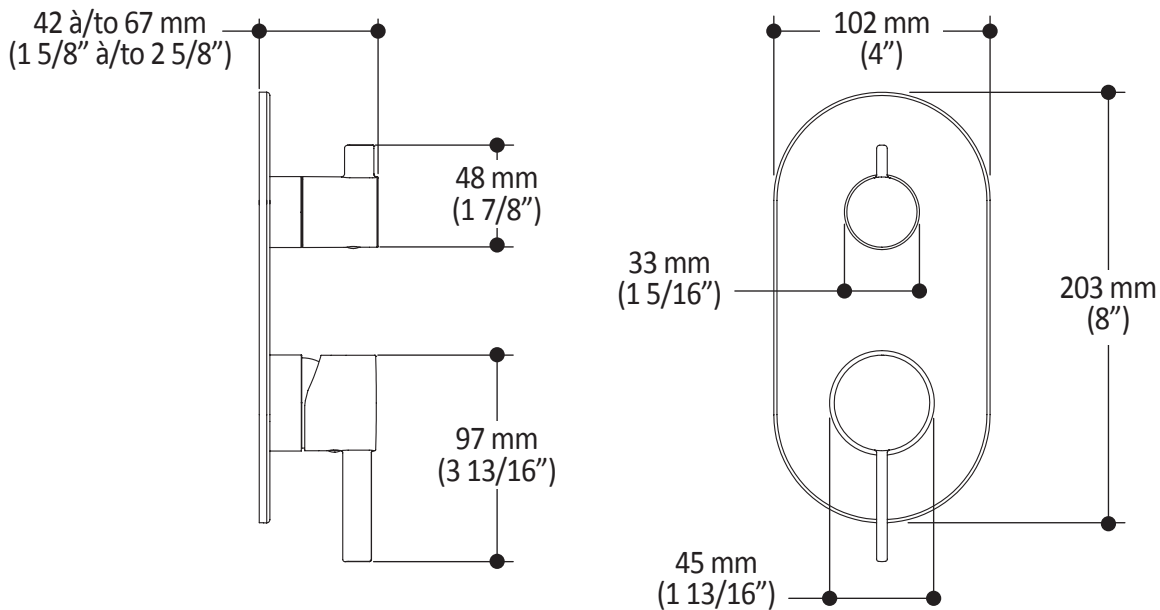

Dimensions du produit :

Important : Les dimensions sont approximatives et sont sujettes à changements sans préavis. Veuillez vous référer aux instructions d'installation.

Caractéristiques

- Construction en laiton massif
- Ajustement total de 25 mm (1")
- Cartouche en céramique à pression équilibrée avec contrôle de volume
- Sélecteur graduel 2 voies

Dimensions du produit :

Important : Les dimensions sont approximatives et sont sujettes à changements sans préavis. Veuillez vous référer aux instructions d'installation.

Caractéristiques

- Entrée d'eau mâle 1/2NPT sur le bras mural
- Entrée d'eau femelle G1/2 sur la tête de pluie
- Diamètre tête de pluie de 220 mm (8 5/8")
- Système antitartre avec jets de pulvérisation flexibles
- Orientation ajustable avec joint à rotule

Dimensions du produit :

Important : Les dimensions sont approximatives et sont sujettes à changements sans préavis. Veuillez vous référer aux instructions d'installation.

Caractéristiques

- Dimension : 120 mm (4 3/4")
- Système anticalcaire avec jets de pulvérisation flexibles
- Entrée d'eau mâle G1/2
- 2 fonctions directes et 1 position partagée

Dimensions du produit :

Important : Les dimensions sont approximatives et sont sujettes à changements sans préavis. Veuillez vous référer aux instructions d'installation.

Caractéristiques

- Construction en plastique
- Hauteur totale de 742 mm (30")
- Système de glissement facile à utiliser
- Système de verrouillage