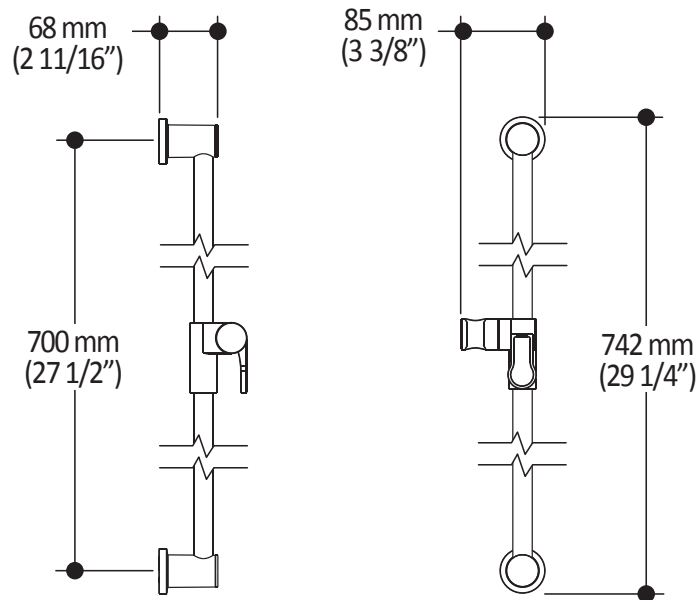

Dimensions du produit :

Important : Les dimensions sont approximatives et sont sujettes à changements sans préavis. Veuillez vous référer aux instructions d'installation.

Caractéristiques

- Entrée d'eau mâle 1/2NPT sur le bras mural
- Entrée d'eau femelle G1/2 sur la tête de pluie
- Diamètre tête de pluie de 220 mm (8 5/8")
- Système antitartre avec jets de pulvérisation flexibles
- Orientation ajustable avec joint à rotule

Dimensions du produit :

Important : Les dimensions sont approximatives et sont sujettes à changements sans préavis. Veuillez vous référer aux instructions d'installation.

Caractéristiques

- Dimension : 120 mm (4 3/4")
- Système anticalcaire avec jets de pulvérisation flexibles
- Entrée d'eau mâle G1/2
- 2 fonctions directes et 1 position partagée

Dimensions du produit :

Important : Les dimensions sont approximatives et sont sujettes à changements sans préavis. Veuillez vous référer aux instructions d'installation.

Caractéristiques

- Construction en plastique
- Hauteur totale de 742 mm (30")
- Système de glissement facile à utiliser
- Système de verrouillage

Dimensions du produit :

Important : Les dimensions sont approximatives et sont sujettes à changements sans préavis. Veuillez vous référer aux instructions d'installation.

Caractéristiques

- Construction en laiton massif
- Connecteur ajustable en profondeur
- Entrée d'eau femelle 1/2NPT
- Sortie d'eau mâle G1/2