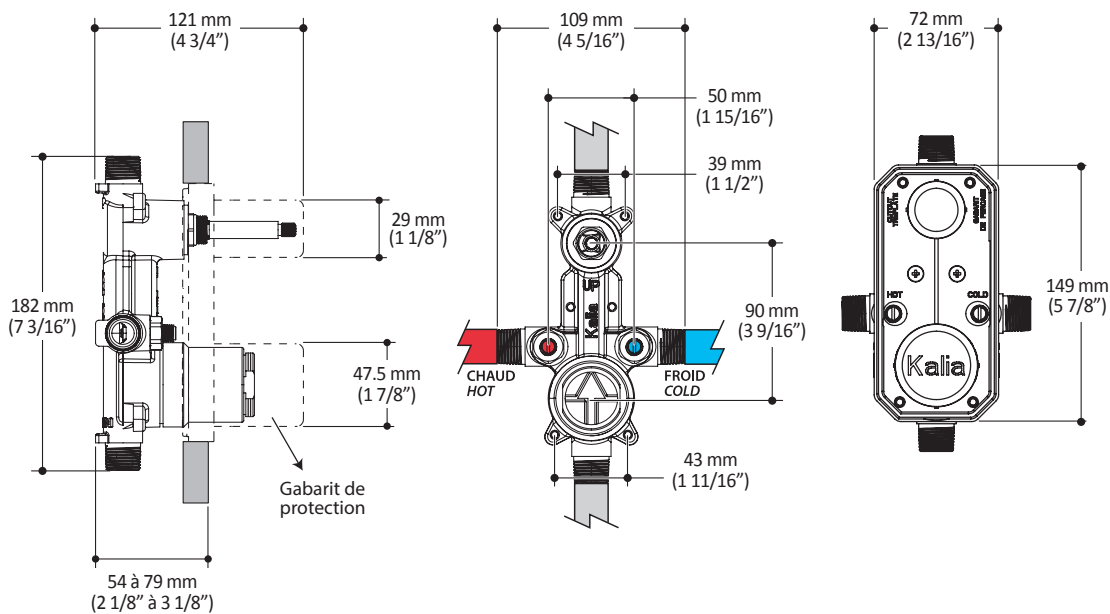

Caractéristiques

- Construction en laiton massif
- Deux entrées d'eau mâle 1/2 NPT vissées ou soudées
- Deux sorties d'eau mâle 1/2 NPT vissées ou soudées
- Ajustement total de 25 mm (1")
- Valve de service avec anti-retour intégré
- Sélecteur 2 voies graduel
- Appuis inclus pour une meilleure stabilité lors de l'installation
- Équipé d'un bouchon d'essai

Dimensions du produit :

Important : Les dimensions sont approximatives et sont sujettes à changements sans préavis. Veuillez vous référer aux instructions d'installation.

Caractéristiques

- Construction en laiton massif
- Ajustement total de 25 mm (1")
- Cartouche en céramique à pression équilibrée avec contrôle de volume
- Sélecteur graduel 2 voies

Dimensions du produit :

Important : Les dimensions sont approximatives et sont sujettes à changements sans préavis. Veuillez vous référer aux instructions d'installation.

Caractéristiques

- Entrée d'eau mâle 1/2NPT sur le bras mural
- Entrée d'eau femelle G1/2 sur la tête de pluie
- Diamètre tête de pluie de 220 mm (8 5/8")
- Système antitartre avec jets de pulvérisation flexibles
- Orientation ajustable avec joint à rotule

Dimensions du produit :

Important : Les dimensions sont approximatives et sont sujettes à changements sans préavis. Veuillez vous référer aux instructions d'installation.

Caractéristiques

- Dimension : 120 mm (4 3/4")
- Système anticalcaire avec jets de pulvérisation flexibles
- Entrée d'eau mâle G1/2
- 2 fonctions directes et 1 position partagée