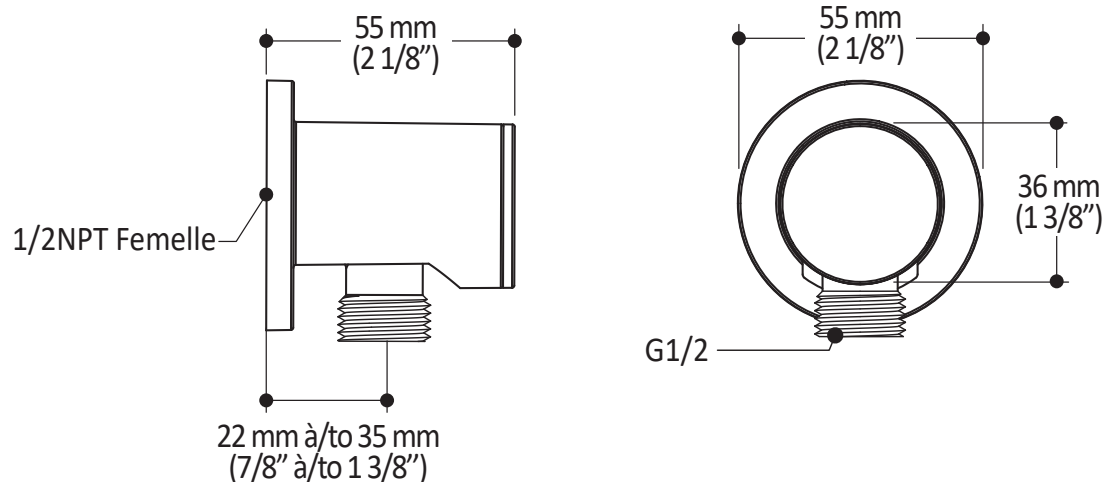

Dimensions du produit :

Important : Les dimensions sont approximatives et sont sujettes à changements sans préavis. Veuillez vous référer aux instructions d'installation.

Caractéristiques

- Construction en laiton massif
- Ajustement total de 25 mm (1")
- Cartouche en céramique à pression équilibrée avec contrôle de volume
- Sélecteur graduel 2 voies

Dimensions du produit :

Important : Les dimensions sont approximatives et sont sujettes à changements sans préavis. Veuillez vous référer aux instructions d'installation.

Caractéristiques

- Entrée d'eau mâle 1/2NPT sur le bras mural
- Entrée d'eau femelle G1/2 sur la tête de pluie
- Diamètre tête de pluie de 220 mm (8 5/8")
- Système antitartre avec jets de pulvérisation flexibles
- Orientation ajustable avec joint à rotule

Dimensions du produit :

Important : Les dimensions sont approximatives et sont sujettes à changements sans préavis. Veuillez vous référer aux instructions d'installation.

Caractéristiques

- Construction en laiton massif
- Connecteur ajustable en profondeur
- Entrée d'eau femelle 1/2NPT
- Sortie d'eau mâle G1/2

Dimensions du produit :

Important : Les dimensions sont approximatives et sont sujettes à changements sans préavis. Veuillez vous référer aux instructions d'installation.

Caractéristiques

- Connection G1/2 femelle
- Valve anti-retour intégrée