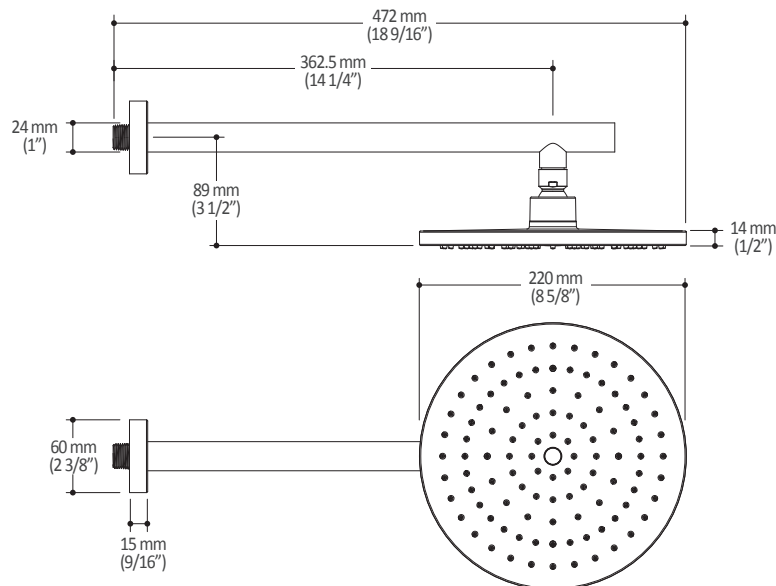

Dimensions du produit :

Important : Les dimensions sont approximatives et sont sujettes à changements sans préavis. Veuillez vous référer aux instructions d'installation.

Caractéristiques

- Construction en laiton massif
- Ajustement total de 25 mm (1")
- Cartouche en céramique à pression équilibrée avec contrôle de volume
- Sélecteur graduel 2 voies

Dimensions du produit :

Important : Les dimensions sont approximatives et sont sujettes à changements sans préavis. Veuillez vous référer aux instructions d'installation.

Caractéristiques

- Entrée d'eau mâle 1/2NPT sur le bras mural
- Entrée d'eau femelle G1/2 sur la tête de pluie
- Diamètre tête de pluie de 220 mm (8 5/8")
- Système antitartre avec jets de pulvérisation flexibles
- Orientation ajustable avec joint à rotule

Dimensions du produit :

Important : Les dimensions sont approximatives et sont sujettes à changements sans préavis. Veuillez vous référer aux instructions d'installation.

Caractéristiques

- Dimension : 120 mm (4 3/4")
- Système anticalcaire avec jets de pulvérisation flexibles
- Entrée d'eau mâle G1/2
- 2 fonctions directes et 1 position partagée

Dimensions du produit :

Important : Les dimensions sont approximatives et sont sujettes à changements sans préavis. Veuillez vous référer aux instructions d'installation.

Caractéristiques

- Construction en laiton massif
- Connecteur ajustable en profondeur
- Entrée d'eau femelle 1/2NPT
- Sortie d'eau mâle G1/2