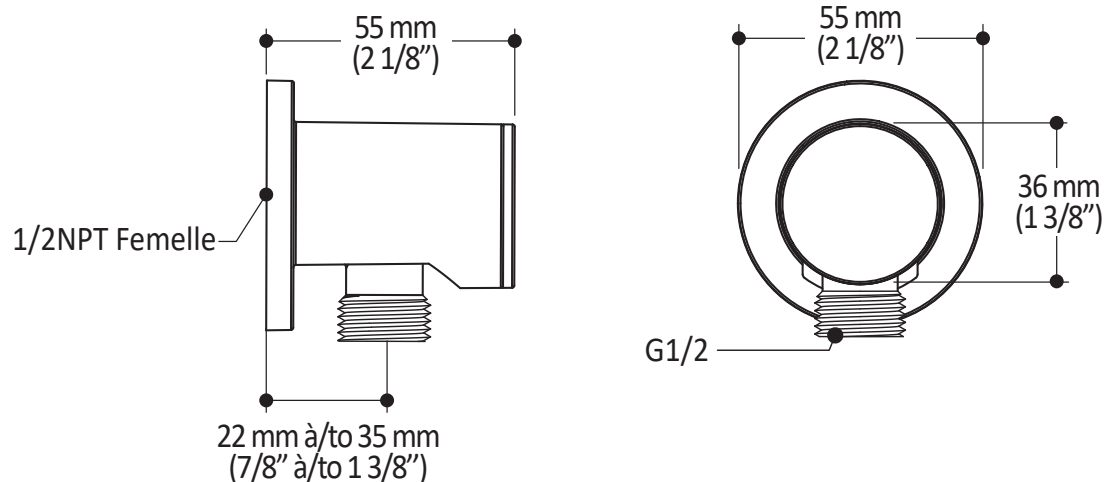

### Caractéristiques

- Construction en laiton massif
- Connecteur ajustable en profondeur
- Entrée d'eau femelle 1/2NPT
- Sortie d'eau mâle G1/2

### Dimensions du produit :

**Important :** Les dimensions sont approximatives et sont sujettes à changements sans préavis. Veuillez vous référer aux instructions d'installation.

**Caractéristiques**

- Connection G1/2 femelle
- Valve anti-retour intégrée