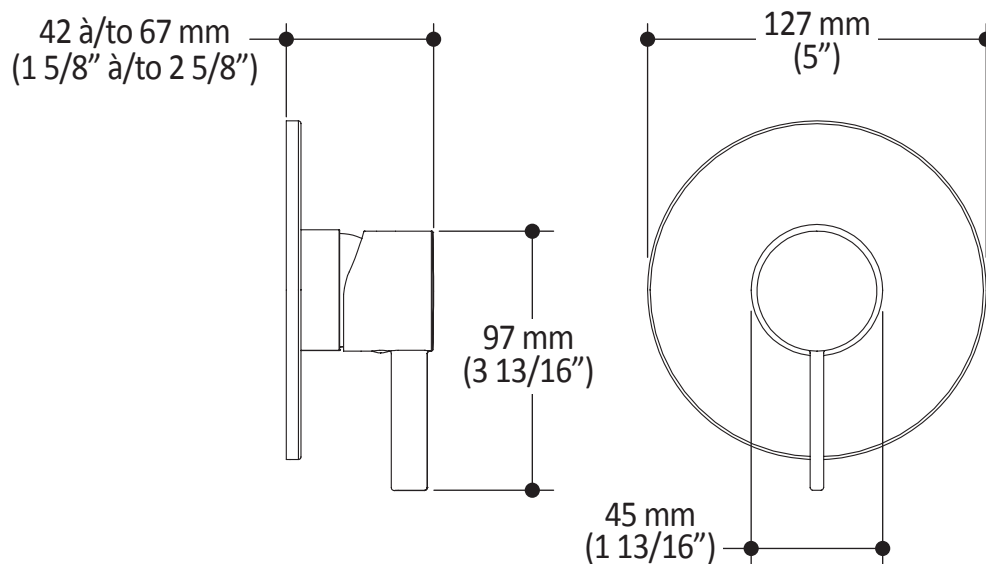

### Caractéristiques

- Construction en laiton massif
- Ajustement total de 25 mm (1")
- Cartouche en céramique à pression équilibrée avec contrôle de volume

Dimensions du produit :

**Important :** Les dimensions sont approximatives et sont sujettes à changements sans préavis. Veuillez vous référer aux instructions d'installation.

**Caractéristiques**

- Dimension : 120 mm (4 3/4")
- Système anticalcaire avec jets de pulvérisation flexibles
- Entrée d'eau mâle G1/2
- 2 fonctions directes et 1 position partagée