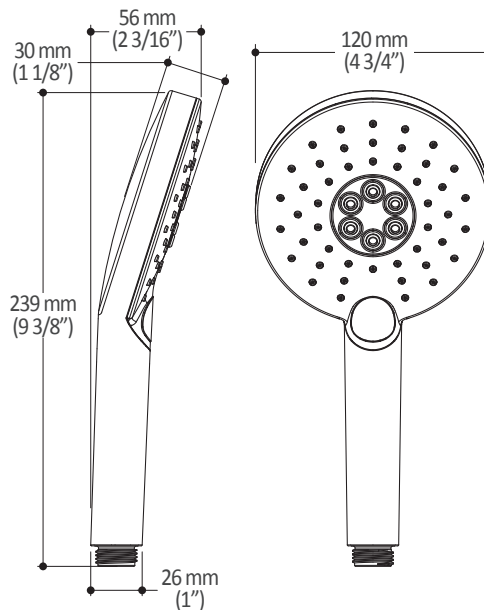

### Caractéristiques

- Construction en laiton massif
- Ajustement total de 25 mm (1")
- Cartouche en céramique à pression équilibrée avec contrôle de volume

Dimensions du produit :

**Important :** Les dimensions sont approximatives et sont sujettes à changements sans préavis. Veuillez vous référer aux instructions d'installation.

**Caractéristiques**

- Dimension : 120 mm (4 3/4")
- Système anticalcaire avec jets de pulvérisation flexibles
- Entrée d'eau mâle G1/2
- 2 fonctions directes et 1 position partagée

*Dimensions du produit :*

**Important :** Les dimensions sont approximatives et sont sujettes à changements sans préavis. Veuillez vous référer aux instructions d'installation.

### Caractéristiques

- Construction en plastique
- Hauteur totale de 742 mm (30")
- Système de glissement facile à utiliser
- Système de verrouillage