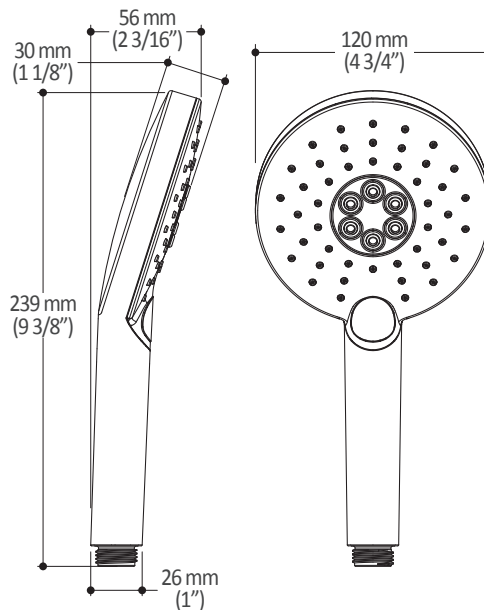

Dimensions du produit :

Important : Les dimensions sont approximatives et sont sujettes à changements sans préavis. Veuillez vous référer aux instructions d'installation.

Caractéristiques

- Construction en laiton massif
- Ajustement total de 25 mm (1")
- Cartouche en céramique à pression équilibrée avec contrôle de volume

Dimensions du produit :

Important : Les dimensions sont approximatives et sont sujettes à changements sans préavis. Veuillez vous référer aux instructions d'installation.

Caractéristiques

- Dimension : 120 mm (4 3/4")
- Système anticalcaire avec jets de pulvérisation flexibles
- Entrée d'eau mâle G1/2
- 2 fonctions directes et 1 position partagée

Dimensions du produit :

Important : Les dimensions sont approximatives et sont sujettes à changements sans préavis. Veuillez vous référer aux instructions d'installation.

Caractéristiques

- Construction en plastique
- Hauteur totale de 742 mm (30")
- Système de glissement facile à utiliser
- Système de verrouillage

Dimensions du produit :

Important : Les dimensions sont approximatives et sont sujettes à changements sans préavis. Veuillez vous référer aux instructions d'installation.

Caractéristiques

- Construction en laiton massif
- Connecteur ajustable en profondeur
- Entrée d'eau femelle 1/2NPT
- Sortie d'eau mâle G1/2