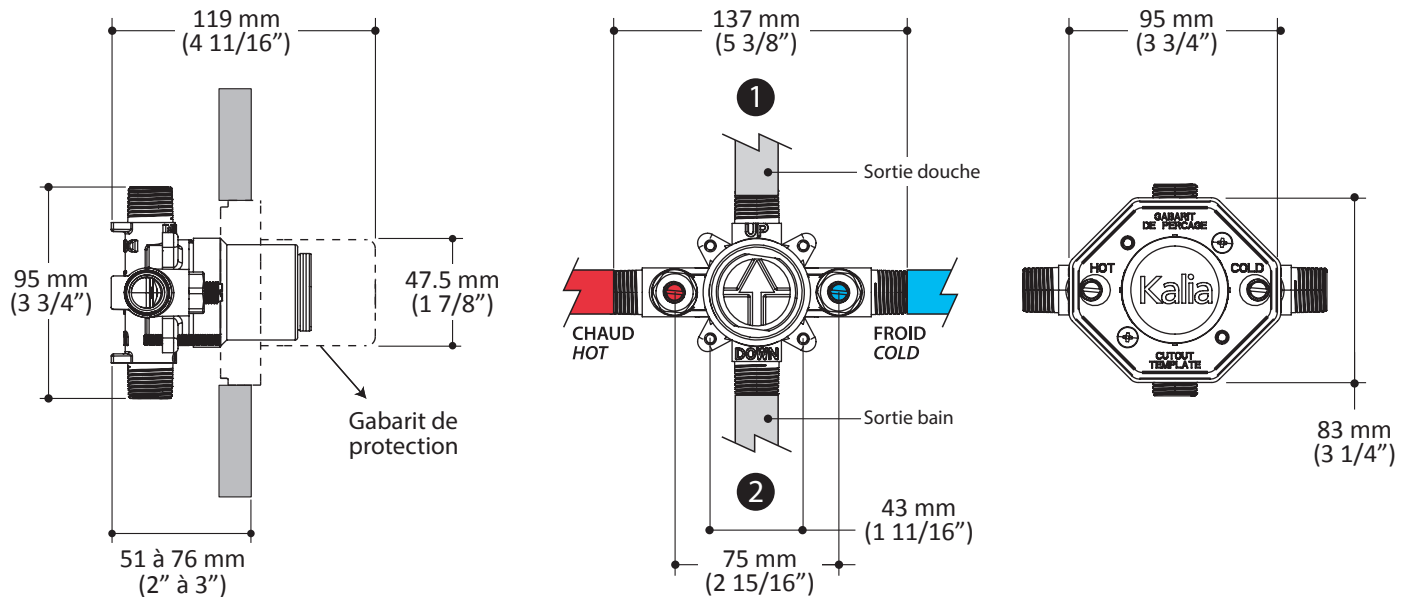

Caractéristiques

- Construction en laiton massif
- Deux entrées d'eau mâle 1/2 NPT vissées ou soudées
- Deux sorties d'eau mâle 1/2 NPT vissées ou soudées
- Ajustement total de 25 mm (1")
- Valve de service avec anti-retour intégré
- Appuis inclus pour une meilleure stabilité lors de l'installation
- Équipé d'un bouchon d'essai

Dimensions du produit :

Important : Les dimensions sont approximatives et sont sujettes à changements sans préavis. Veuillez vous référer aux instructions d'installation.

Caractéristiques

- Construction en laiton massif
- Ajustement total de 25 mm (1")
- Cartouche en céramique à pression équilibrée avec contrôle de volume

Dimensions du produit :

Important : Les dimensions sont approximatives et sont sujettes à changements sans préavis. Veuillez vous référer aux instructions d'installation.

Caractéristiques

- Dimension : 120 mm (4 3/4")
- Système anticalcaire avec jets de pulvérisation flexibles
- Entrée d'eau mâle G1/2
- 2 fonctions directes et 1 position partagée

Dimensions du produit :

Important : Les dimensions sont approximatives et sont sujettes à changements sans préavis. Veuillez vous référer aux instructions d'installation.

Caractéristiques

- Construction en laiton massif
- Connecteur ajustable en profondeur
- Entrée d'eau femelle 1/2NPT
- Sortie d'eau mâle G1/2