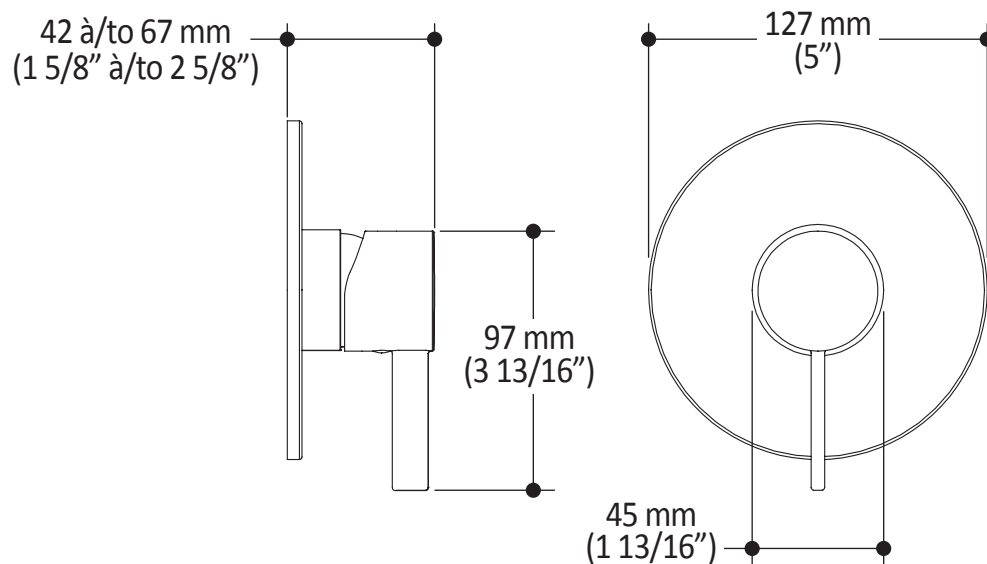

Dimensions du produit :

Important : Les dimensions sont approximatives et sont sujettes à changements sans préavis. Veuillez vous référer aux instructions d'installation.

Caractéristiques

- Construction en laiton massif
- Ajustement total de 25 mm (1")
- Cartouche en céramique à pression équilibrée avec contrôle de volume

Dimensions du produit :

Important : Les dimensions sont approximatives et sont sujettes à changements sans préavis. Veuillez vous référer aux instructions d'installation.

Caractéristiques

- Dimension : 120 mm (4 3/4")
- Système anticalcaire avec jets de pulvérisation flexibles
- Entrée d'eau mâle G1/2
- 2 fonctions directes et 1 position partagée

Dimensions du produit :

Important : Les dimensions sont approximatives et sont sujettes à changements sans préavis. Veuillez vous référer aux instructions d'installation.

Caractéristiques

- Construction en plastique
- Hauteur totale de 742 mm (30")
- Système de glissement facile à utiliser
- Système de verrouillage

Dimensions du produit :

Important : Les dimensions sont approximatives et sont sujettes à changements sans préavis. Veuillez vous référer aux instructions d'installation.

Caractéristiques

- Construction en laiton massif
- Connecteur ajustable en profondeur
- Entrée d'eau femelle 1/2NPT
- Sortie d'eau mâle G1/2