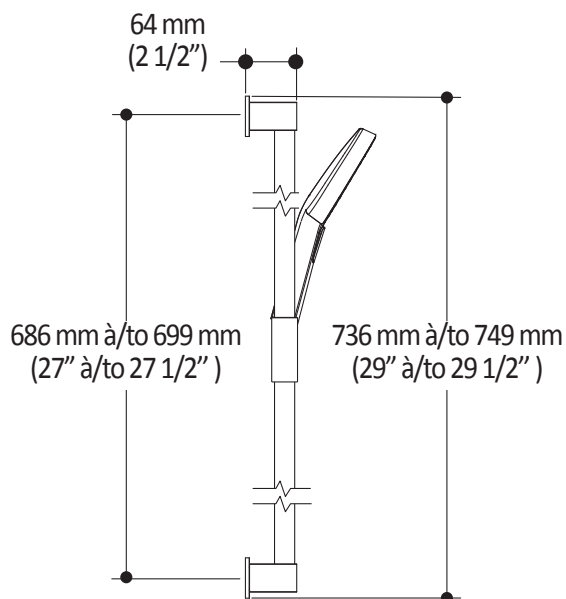

Caractéristiques

Douchette à main 3 fonctions

(107381-XXX) :

- Dimension de 135 mm (5 5/16")
- Entrée d'eau mâle G1/2
- 3 fonctions : jet brume, jet pluie et jet mixte
- Buses souples fait en LSR (silicone liquide) por un nettoyage facile du calcaire

Rail pour douchette (107389-XXX) :

- Construction en laiton massif
- Hauteur totale de 736 à 749 mm (29" to 29 1/2")
- Système de glissement facile à utiliser
- Système de verrouillage

Boyau flexible en PVC de 60"

(101620-XXX) :

- Connexion G1/2 femelle
- Avec valve anti-retour intégrée

Couleurs (Finis)

- Chrome : BF2164-110
- Noir mat : BF2164-160
- Nickel pur PVS : BF2164-125

Débit maximal

- 7.6 L/min (2 gpm) à 80 psi

Dimensions du produit :

Important : Les dimensions sont approximatives et sont sujettes à changements sans préavis. Veuillez vous référer aux instructions d'installation.