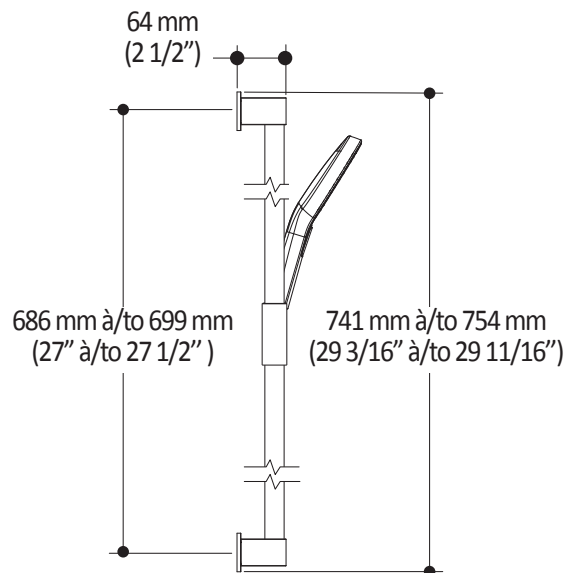

**Caractéristiques**

**Douchette à main 3 fonctions**

**(107379-XXX) :**

- Dimension de 130 mm (5 1/8")
- Entrée d'eau mâle G1/2
- 3 fonctions : jet brume, jet pluie et jet mixte
- Buses souples fait en LSR (silicone liquide) por un nettoyage facile du calcaire

**Rail pour douchette (107390-XXX) :**

- Construction en laiton massif
- Hauteur totale de 741 à 754 mm (29 3/16" à 29 11/16")
- Système de glissement facile à utiliser
- Système de verrouillage

**Boyau flexible en PVC de 60"**

**(101620-XXX) :**

- Connexion G1/2 femelle
- Avec valve anti-retour intégrée

**Couleurs (Finis)**

- Chrome : BF2163-110
- Nickel pur PVS : BF2163-125
- Noir mat : BF2163-160

**Débit maximal**

- 7.6 L/min (2 gpm) à 80 psi

*Dimensions du produit :*

**Important :** Les dimensions sont approximatives et sont sujettes à changements sans préavis. Veuillez vous référer aux instructions d'installation.