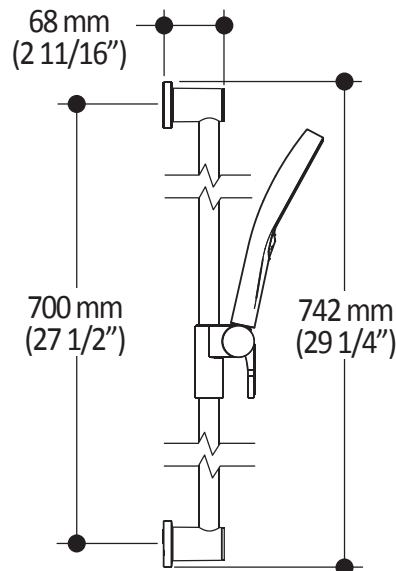

#### *Douchette à main 3 fonctions*

**(107383-XXX) :**

- Dimension de 132 mm (5 3/16")
- Entrée d'eau mâle G $\frac{1}{2}$
- 3 fonctions : jet brume, jet pluie et jet massage
- Buses souples pour un nettoyage facile du calcaire

#### *Rail pour douchette (103577-XXX) :*

- Construction en acier inoxydable
- Hauteur totale de 742 mm (30")
- Système de glissement facile à utiliser
- Système de verrouillage

#### *Boyau flexible en PVC de 60"*

**(101620-XXX) :**

- Connexion G1/2 femelle
- Avec valve anti-retour intégrée

*Dimensions du produit :*

**Important :** Les dimensions sont approximatives et sont sujettes à changements sans préavis. Veuillez vous référer aux instructions d'installation.

HISTOIRES D'EAU<sup>MD</sup>