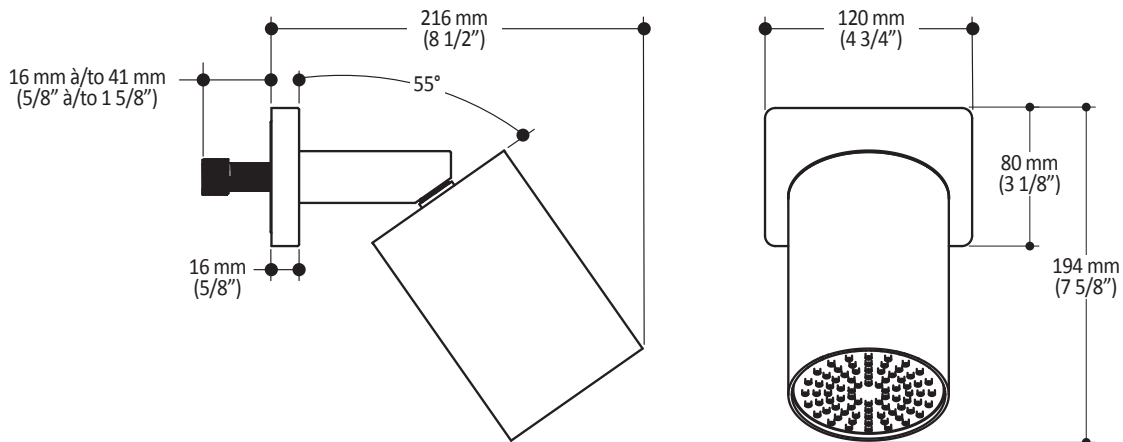

Dimensions du produit :

Important : Les dimensions sont approximatives et sont sujettes à changements sans préavis. Veuillez vous référer aux instructions d'installation.

Caractéristiques

- Construction en laiton massif
- Entrée d'eau mâle G½
- Projection d'eau ajustable à 35°
- Buses souples fait en LSR (silicone liquide) pour un nettoyage facile du calcaire

Dimensions du produit :

Important : Les dimensions sont approximatives et sont sujettes à changements sans préavis. Veuillez vous référer aux instructions d'installation.

Caractéristiques

- Construction en laiton massif
- Entrée d'eau mâle G½
- Buses souples pour un nettoyage facile du calcaire

Dimensions du produit :

Important : Les dimensions sont approximatives et sont sujettes à changements sans préavis. Veuillez vous référer aux instructions d'installation.

Caractéristiques

- Construction en laiton massif
- Sortie d'eau murale avec crochet pour douchette

Dimensions du produit :

Important : Les dimensions sont approximatives et sont sujettes à changements sans préavis. Veuillez vous référer aux instructions d'installation.

Caractéristiques

- Entrée d'eau 1/2" cuivre "Slip fit" ou mâle 1/2NPT avec ajustement de 76 mm (3")
- Construction en laiton massif
- Jet d'eau régulier
- Haut débit d'eau