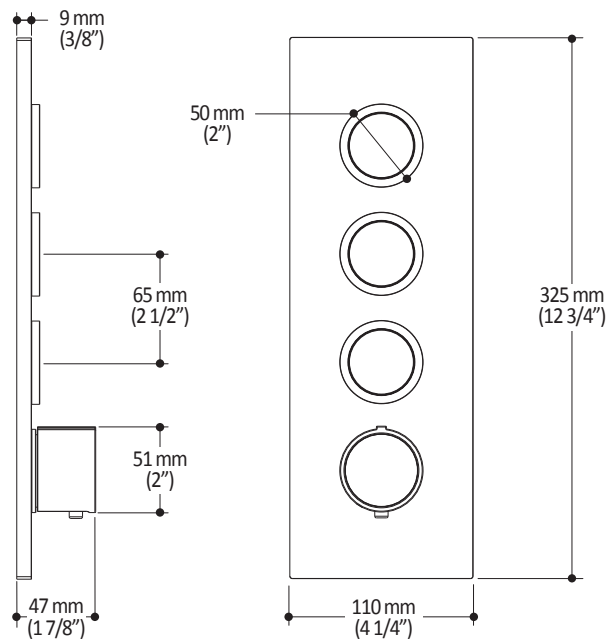

Dimensions du produit :

Important : Les dimensions sont approximatives et sont sujettes à changements sans préavis. Veuillez vous référer aux instructions d'installation.

Caractéristiques

- Construction en laiton massif
- Entrée d'eau mâle G½
- Projection d'eau ajustable à 35°
- Buses souples fait en LSR (silicone liquide) pour un nettoyage facile du calcaire

Dimensions du produit :

Important : Les dimensions sont approximatives et sont sujettes à changements sans préavis. Veuillez vous référer aux instructions d'installation.

Caractéristiques

- Construction en laiton massif
- Entrée d'eau mâle G½
- Buses souples pour un nettoyage facile du calcaire

Dimensions du produit :

Important : Les dimensions sont approximatives et sont sujettes à changements sans préavis. Veuillez vous référer aux instructions d'installation.

Caractéristiques

- Entrée d'eau 1/2" cuivre "Slip fit" ou mâle 1/2NPT avec ajustement de 76 mm (3")
- Construction en laiton massif
- Jet d'eau régulier
- Haut débit d'eau