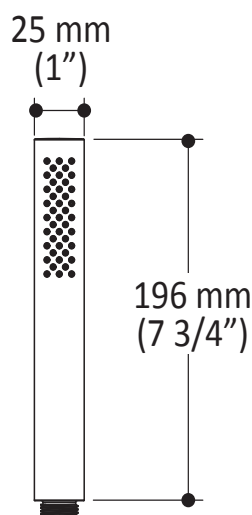

Dimensions du produit :

Important : Les dimensions sont approximatives et sont sujettes à changements sans préavis. Veuillez vous référer aux instructions d'installation.

Caractéristiques

- Construction en laiton massif
- Entrée d'eau mâle G½
- Projection d'eau ajustable à 35°
- Buses souples fait en LSR (silicone liquide) pour un nettoyage facile du calcaire

Dimensions du produit :

Important : Les dimensions sont approximatives et sont sujettes à changements sans préavis. Veuillez vous référer aux instructions d'installation.

Caractéristiques

- Construction en laiton massif
- Entrée d'eau mâle G½
- Buses souples pour un nettoyage facile du calcaire

Dimensions du produit :

Important : Les dimensions sont approximatives et sont sujettes à changements sans préavis. Veuillez vous référer aux instructions d'installation.

Caractéristiques

- Construction en laiton massif
- Sortie d'eau murale avec crochet pour douchette

Dimensions du produit :

Important : Les dimensions sont approximatives et sont sujettes à changements sans préavis. Veuillez vous référer aux instructions d'installation.

Caractéristiques

- Entrée d'eau 1/2" cuivre "Slip fit" ou mâle 1/2NPT avec ajustement de 76 mm (3")
- Construction en laiton massif
- Jet d'eau régulier
- Haut débit d'eau