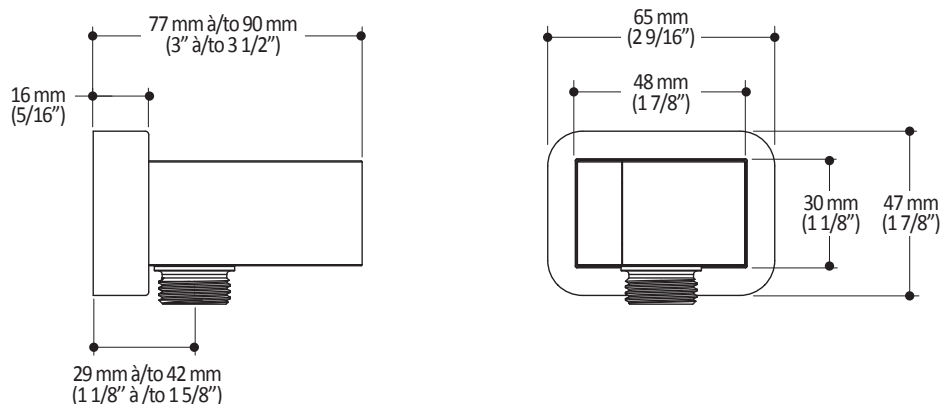

Dimensions du produit :

Important : Les dimensions sont approximatives et sont sujettes à changements sans préavis. Veuillez vous référer aux instructions d'installation.

Caractéristiques

- Construction en laiton massif
- Sortie d'eau murale avec crochet pour douchette

Dimensions du produit :

Important : Les dimensions sont approximatives et sont sujettes à changements sans préavis. Veuillez vous référer aux instructions d'installation.

Caractéristiques

- Entrée d'eau 1/2" cuivre "Slip fit" ou mâle 1/2NPT avec ajustement de 76 mm (3")
- Construction en laiton massif
- Jet d'eau régulier
- Haut débit d'eau

Dimensions du produit :

Important : Les dimensions sont approximatives et sont sujettes à changements sans préavis. Veuillez vous référer aux instructions d'installation.

Caractéristiques

- Connection G1/2 femelle
- Valve anti-retour intégrée