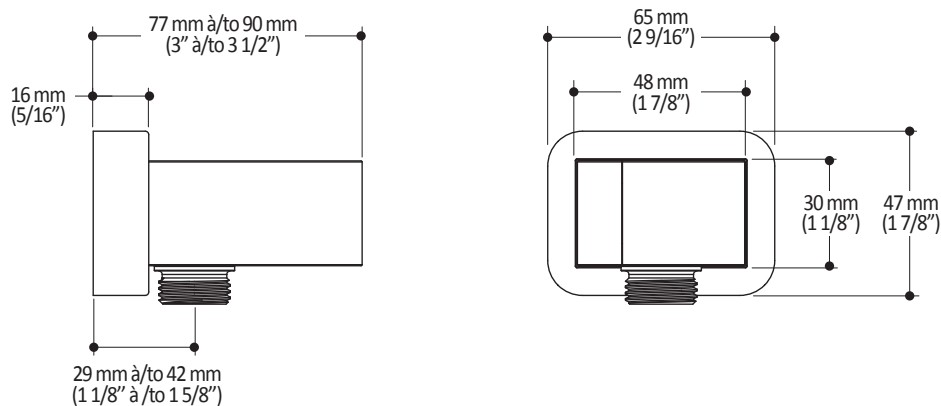

Dimensions du produit :

Important : Les dimensions sont approximatives et sont sujettes à changements sans préavis. Veuillez vous référer aux instructions d'installation.

Caractéristiques

- Construction en laiton massif
- Sortie d'eau murale avec crochet pour douchette

Dimensions du produit :

Important : Les dimensions sont approximatives et sont sujettes à changements sans préavis. Veuillez vous référer aux instructions d'installation.

Caractéristiques

- Entrée d'eau 1/2" cuivre "Slip fit" ou mâle 1/2NPT avec ajustement de 76 mm (3")
- Construction en laiton massif
- Jet d'eau régulier
- Haut débit d'eau