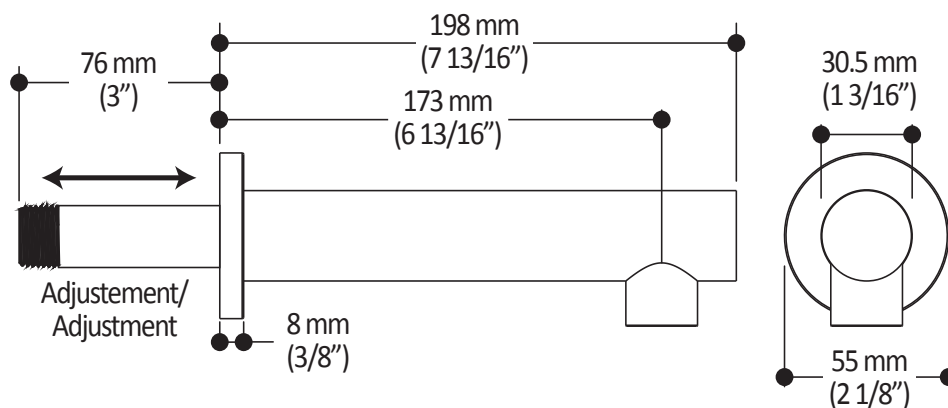

Dimensions du produit :

Important : Les dimensions sont approximatives et sont sujettes à changements sans préavis. Veuillez vous référer aux instructions d'installation.

Caractéristiques

- Entrée d'eau 1/2" cuivre "Slip fit" ou mâle 1/2NPT avec ajustement de 76 mm (3")
- Construction en laiton massif
- Jet d'eau régulier
- Haut débit d'eau

Dimensions du produit :

Important : Les dimensions sont approximatives et sont sujettes à changements sans préavis. Veuillez vous référer aux instructions d'installation.

Caractéristiques

- Connection G1/2 femelle
- Valve anti-retour intégrée