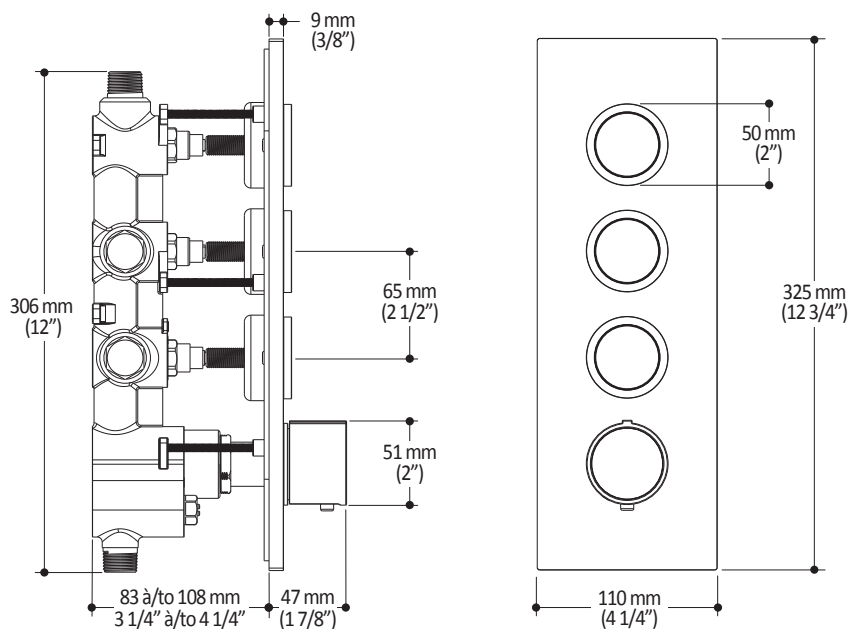

Caractéristiques

- Construction en laiton massif
- Conception à profil bas
- Deux entrées d'eau mâle 1/2 NPT vissée ou soudée
- Sorties d'eau mâle 1/2 NPT vissée ou soudée
- Installation horizontale ou verticale
- Une (1) sortie à plus haut débit pour bec de bain
- Ajustement total de 25.4 mm (1")
- Appuis arrière pour une meilleure stabilité lors de l'installation
- Possibilité de faire fonctionner jusqu'à 3 composantes simultanément
- Arrêt de limite haute température réglable intégré
- Boutons additionnels inclus pour configuration personnalisée

Dimensions du produit :

Important : Les dimensions sont approximatives et sont sujettes à changements sans préavis. Veuillez vous référer aux instructions d'installation.

Caractéristiques

- Construction en laiton massif
- Entrée d'eau mâle G½
- Projection d'eau ajustable à 35°
- Buses souples fait en LSR (silicone liquide) pour un nettoyage facile du calcaire

Dimensions du produit :

Important : Les dimensions sont approximatives et sont sujettes à changements sans préavis. Veuillez vous référer aux instructions d'installation.

Caractéristiques

- Construction en laiton massif
- Entrée d'eau mâle G $\frac{1}{2}$
- Buses souples pour un nettoyage facile du calcaire

Dimensions du produit :

Important : Les dimensions sont approximatives et sont sujettes à changements sans préavis. Veuillez vous référer aux instructions d'installation.

Caractéristiques

- Entrée d'eau 1/2" cuivre "Slip fit" ou mâle 1/2NPT avec ajustement de 76 mm (3")
- Construction en laiton massif
- Jet d'eau régulier
- Haut débit d'eau