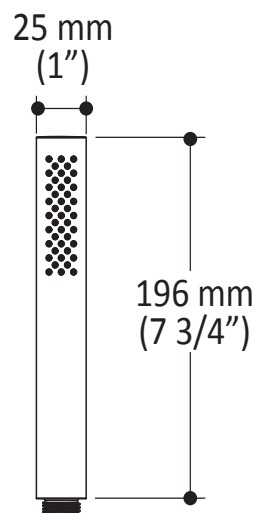

Dimensions du produit :

Important : Les dimensions sont approximatives et sont sujettes à changements sans préavis. Veuillez vous référer aux instructions d'installation.

Caractéristiques

- Construction en laiton massif
- Entrée d'eau mâle G½
- Projection d'eau ajustable à 35°
- Buses souples fait en LSR (silicone liquide) pour un nettoyage facile du calcaire

Dimensions du produit :

Important : Les dimensions sont approximatives et sont sujettes à changements sans préavis. Veuillez vous référer aux instructions d'installation.

Caractéristiques

- Construction en laiton massif
- Entrée d'eau mâle G $\frac{1}{2}$
- Buses souples pour un nettoyage facile du calcaire

Dimensions du produit :

Important : Les dimensions sont approximatives et sont sujettes à changements sans préavis. Veuillez vous référer aux instructions d'installation.

Caractéristiques

- Construction en laiton massif
- Sortie d'eau murale avec crochet pour douchette

Dimensions du produit :

Important : Les dimensions sont approximatives et sont sujettes à changements sans préavis. Veuillez vous référer aux instructions d'installation.

Caractéristiques

- Entrée d'eau 1/2" cuivre "Slip fit" ou mâle 1/2NPT avec ajustement de 76 mm (3")
- Construction en laiton massif
- Jet d'eau régulier
- Haut débit d'eau