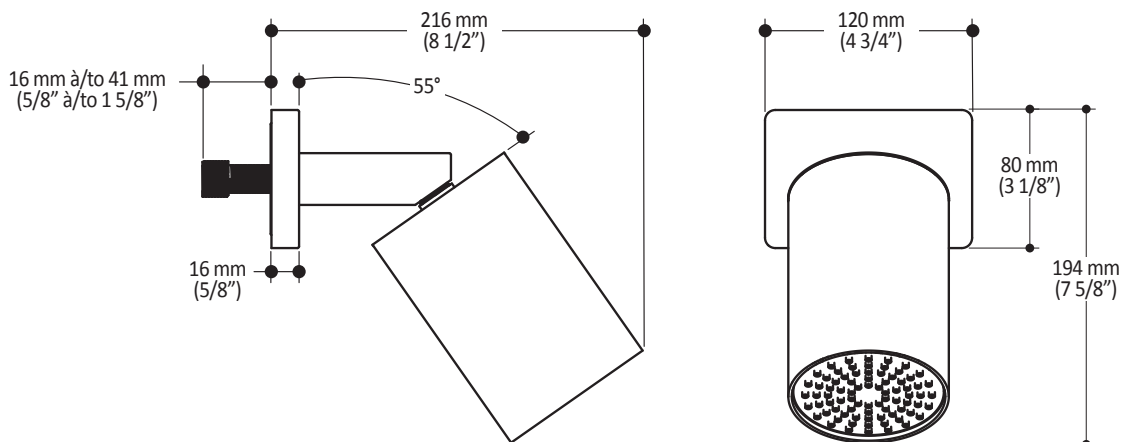

Caractéristiques

- Construction en laiton massif
- Conception à profil bas
- Deux entrées d'eau mâle 1/2 NPT vissée ou soudée
- Sorties d'eau mâle 1/2 NPT vissée ou soudée
- Installation horizontale ou verticale
- Une (1) sortie à plus haut débit pour bec de bain
- Ajustement total de 25.4 mm (1")
- Appuis arrière pour une meilleure stabilité lors de l'installation
- Possibilité de faire fonctionner jusqu'à 3 composantes simultanément
- Arrêt de limite haute température réglable intégré
- Boutons additionnels inclus pour configuration personnalisée

Dimensions du produit :

Important : Les dimensions sont approximatives et sont sujettes à changements sans préavis. Veuillez vous référer aux instructions d'installation.

Caractéristiques

- Construction en laiton massif
- Entrée d'eau mâle G½
- Projection d'eau ajustable à 35°
- Buses souples fait en LSR (silicone liquide) pour un nettoyage facile du calcaire

Dimensions du produit :

Important : Les dimensions sont approximatives et sont sujettes à changements sans préavis. Veuillez vous référer aux instructions d'installation.

Caractéristiques

- Construction en laiton massif
- Entrée d'eau mâle G $\frac{1}{2}$
- Buses souples pour un nettoyage facile du calcaire

Dimensions du produit :

Important : Les dimensions sont approximatives et sont sujettes à changements sans préavis. Veuillez vous référer aux instructions d'installation.

Caractéristiques

- Entrée d'eau 1/2" cuivre "Slip fit" ou mâle 1/2NPT avec ajustement de 76 mm (3")
- Construction en laiton massif
- Jet d'eau régulier
- Haut débit d'eau