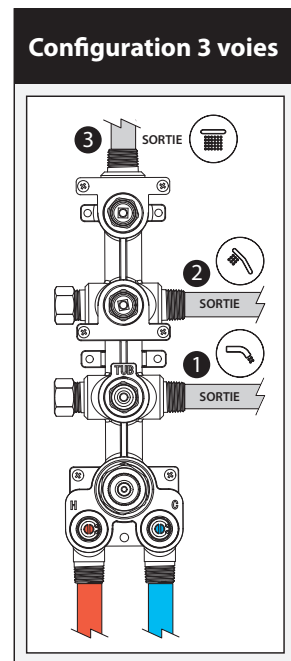

Caractéristiques

- Construction en laiton massif
- Conception à profil bas
- Deux entrées d'eau mâle 1/2 NPT vissée ou soudée
- Sorties d'eau mâle 1/2 NPT vissée ou soudée
- Installation horizontale ou verticale
- Une (1) sortie à plus haut débit pour bec de bain
- Ajustement total de 25.4 mm (1")
- Appuis arrière pour une meilleure stabilité lors de l'installation
- Possibilité de faire fonctionner jusqu'à 3 composantes simultanément
- Arrêt de limite haute température réglable intégré
- Boutons additionnels inclus pour configuration personnalisée

Dimensions du produit :

Important : Les dimensions sont approximatives et sont sujettes à changements sans préavis. Veuillez vous référer aux instructions d'installation.

Caractéristiques

- Construction en laiton massif
- Entrée d'eau mâle G½
- Projection d'eau ajustable à 35°
- Buses souples fait en LSR (silicone liquide) pour un nettoyage facile du calcaire

Dimensions du produit :

Important : Les dimensions sont approximatives et sont sujettes à changements sans préavis. Veuillez vous référer aux instructions d'installation.

Caractéristiques

- Construction en laiton massif
- Entrée d'eau mâle G $\frac{1}{2}$
- Buses souples pour un nettoyage facile du calcaire